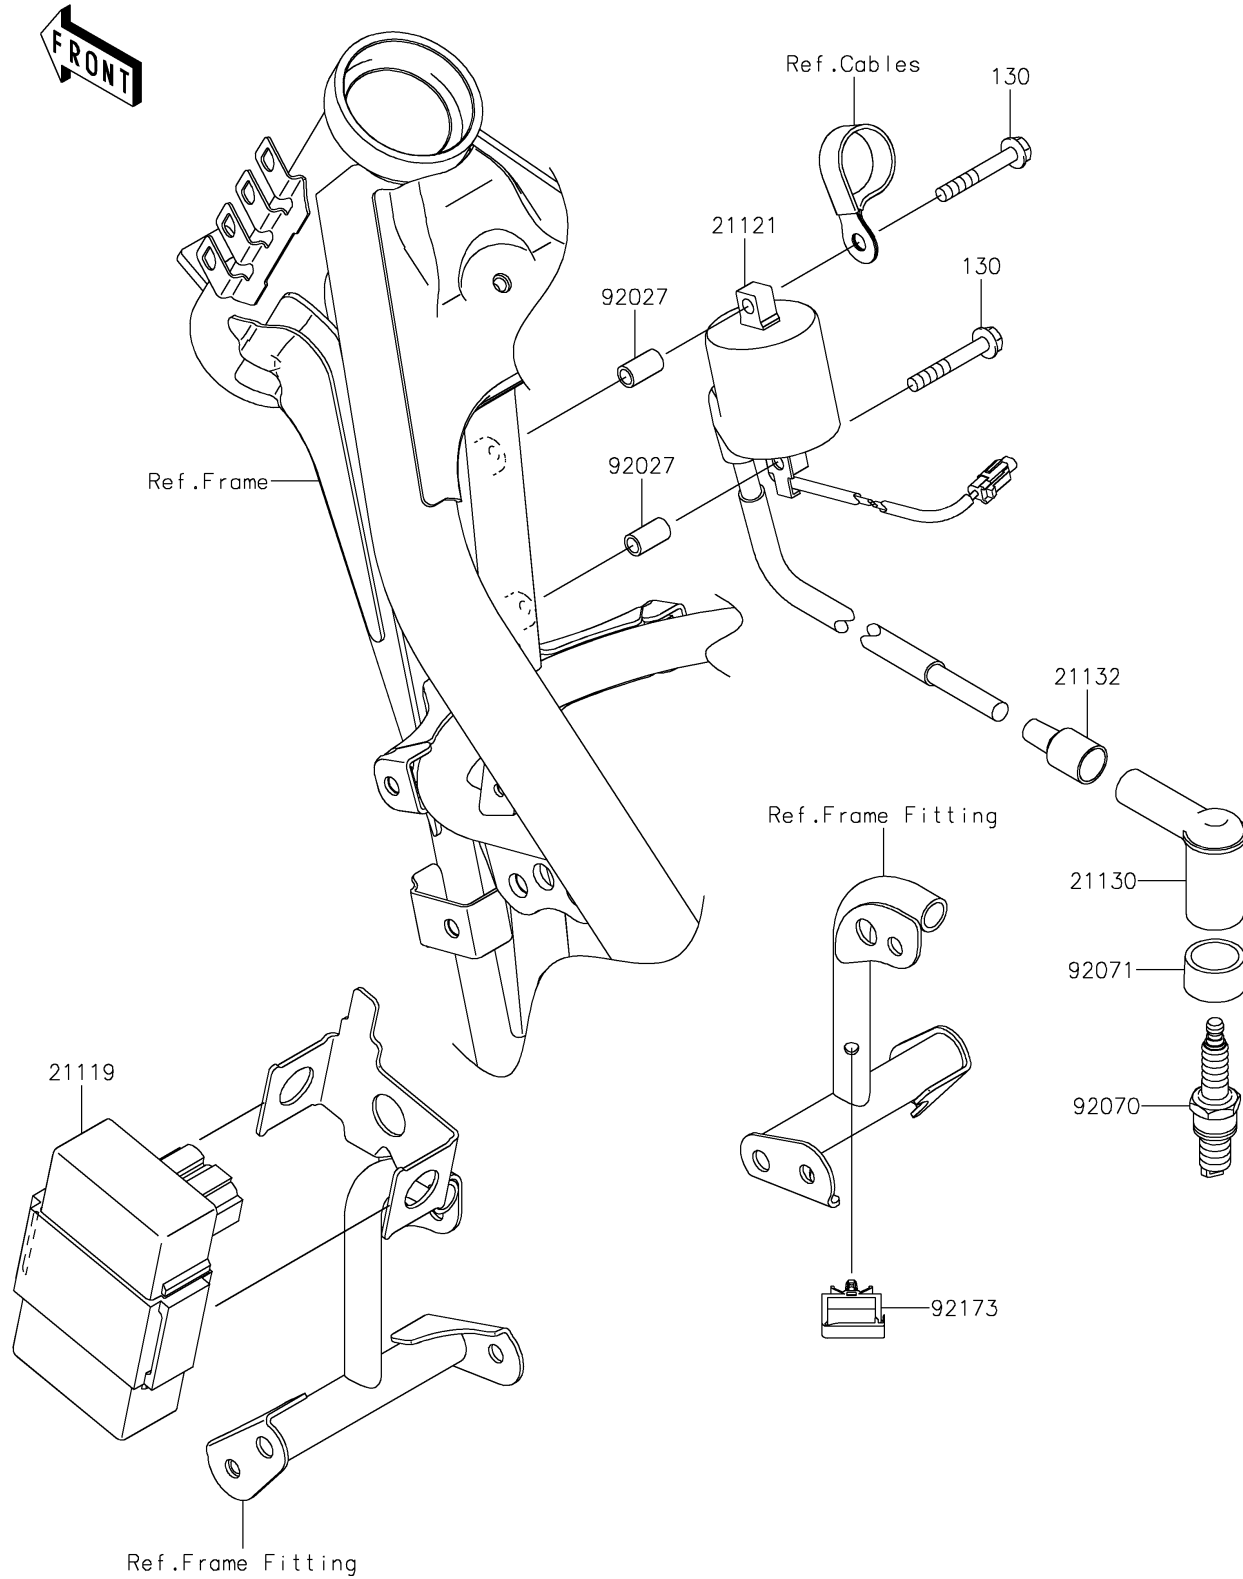

## 2017 KLX® 140G PARTS DIAGRAM

Ignition System

E1830

## 2017 KLX® 140G PARTS LIST

### Ignition System

ITEM NAME	PART NUMBER	QUANTITY
BOLT-FLANGED,5X35 (Ref # 130)	130BA0535	1
IGNITER (Ref # 21119)	21119-0594	1
COIL-IGNITION (Ref # 21121)	21121-0728	1
CAP-SPARK PLUG (Ref # 21130)	21130-1003	1
GROMMET,HIGH TENSION (Ref # 21132)	21132-005	1
COLLAR,5.6X8X14.5 (Ref # 92027)	92027-1789	1
PLUG-SPARK,CR7HSA (Ref # 92070)	92070-0037	1
GROMMET,SPARK PLUG CAP (Ref # 92071)	92071-1015	1
CLAMP (Ref # 92173)	92173-1513	1