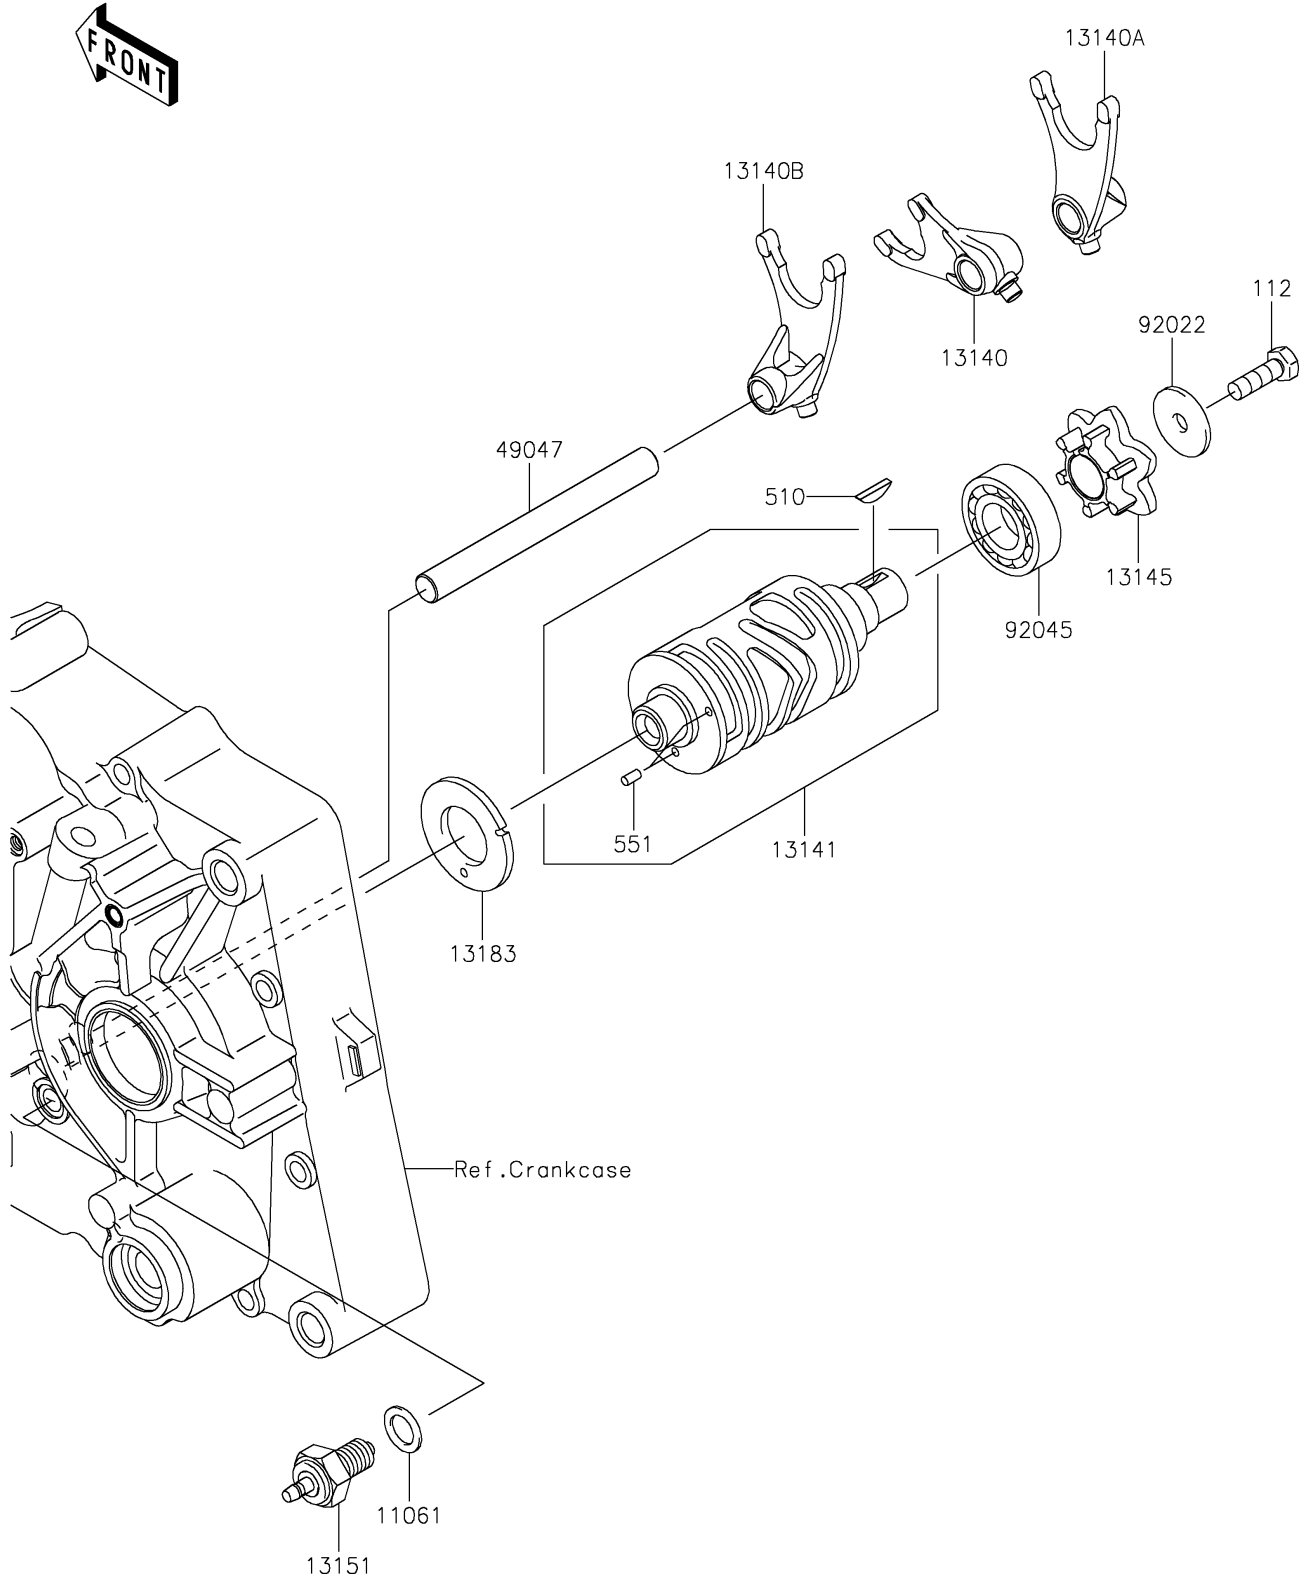

2017 KLX® 140G PARTS DIAGRAM

Gear Change Drum/Shift Fork(s)

E1362

2017 KLX® 140G PARTS LIST

Gear Change Drum/Shift Fork(s)

ITEM NAME	PART NUMBER	QUANTITY
GASKET,10.5X16X1 (Ref # 11061)	11061-0373	1
BOLT-UPSET,6X20 (Ref # 112)	112CA0620	1
FORK-SHIFT,INPUT (Ref # 13140)	13140-0051	1
FORK-SHIFT,OUTPUT RH (Ref # 13140A)	13140-0052	1
FORK-SHIFT,OUTPUT LH (Ref # 13140B)	13140-0053	1
DRUM-CHANGE (Ref # 13141)	13141-0572	1
CAM-CHANGE DRUM (Ref # 13145)	13145-1084	1
SWITCH-COMP,NEUTRAL (Ref # 13151)	13151-1099	1
PLATE,CHANGE (Ref # 13183)	13183-1066	1
ROD-SHIFT (Ref # 49047)	49047-1094	1
KEY-WOODRUFF (Ref # 510)	510A3200	1
PIN-DOWEL,3X6 (Ref # 551)	551A0306	1
WASHER,6.5X24X2 (Ref # 92022)	92022-1690	1
BEARING-BALL,17X35X10 (Ref # 92045)	92045-0126	1