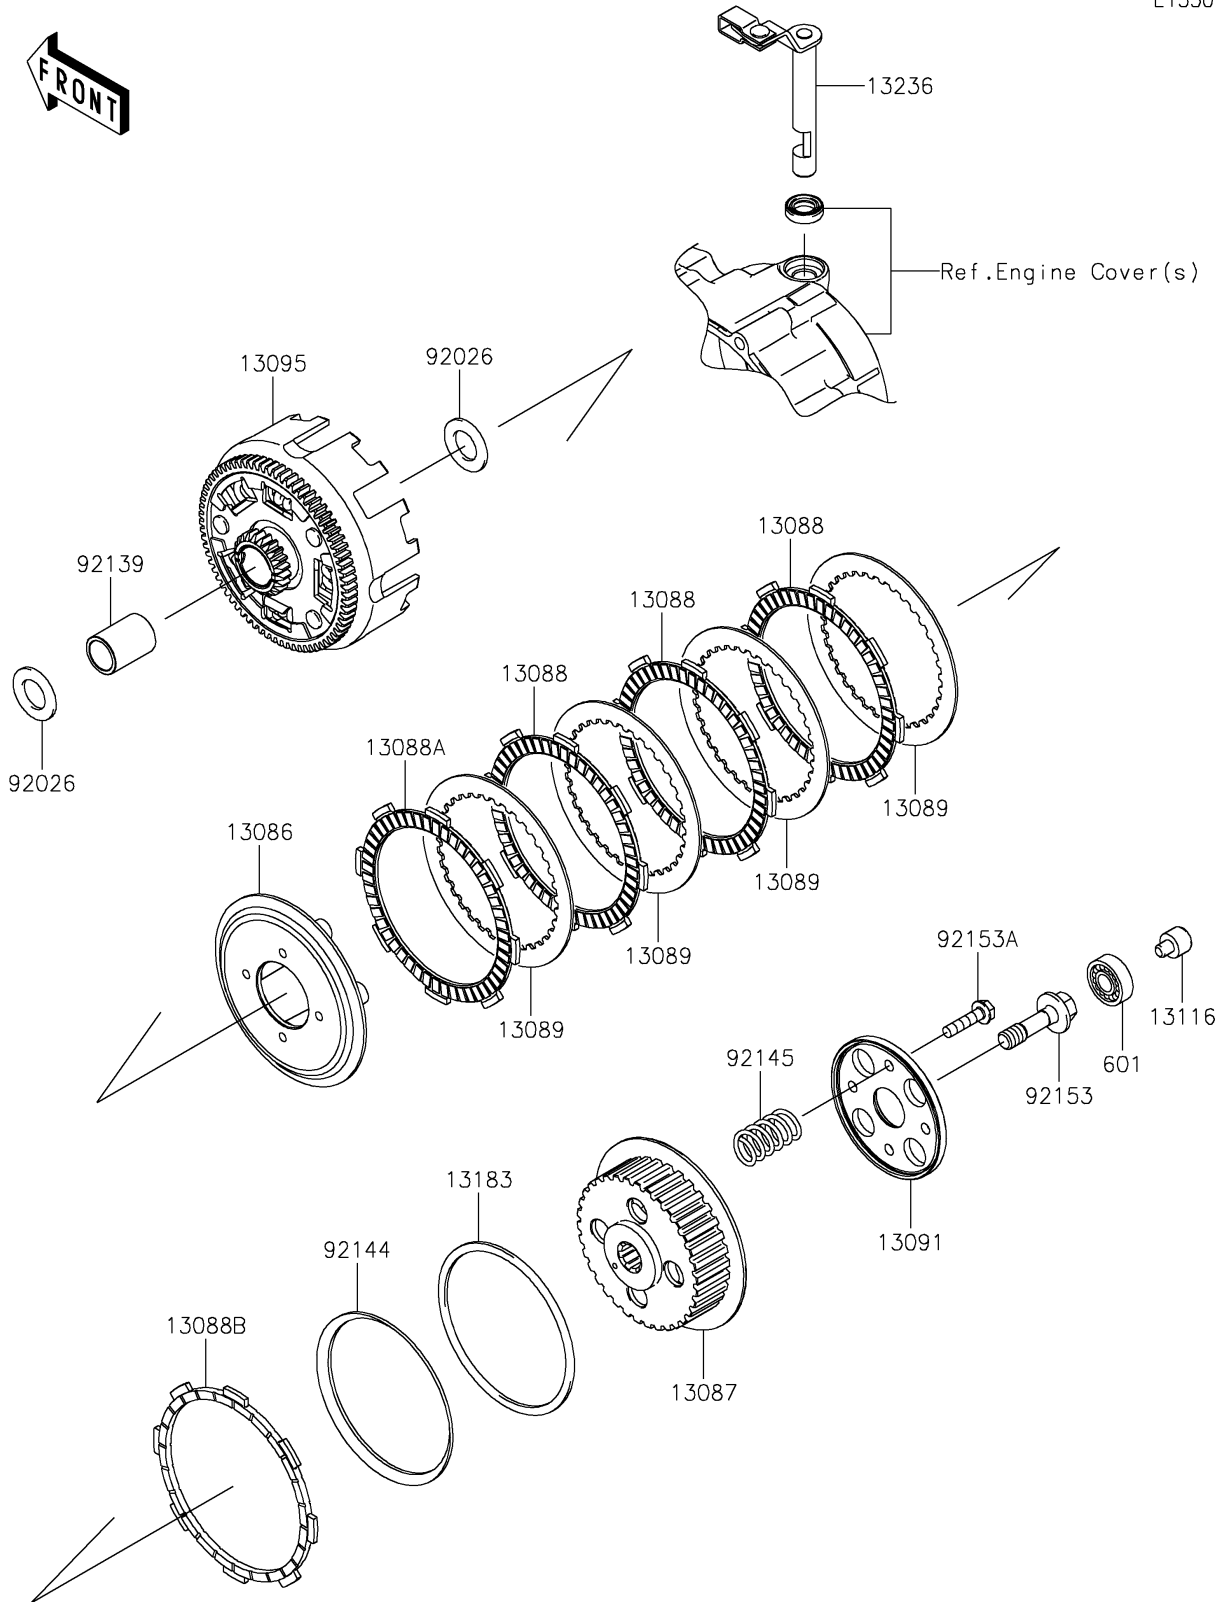

2017 KLX® 140G PARTS DIAGRAM

Clutch

E1350

2017 KLX® 140G PARTS LIST

Clutch

ITEM NAME	PART NUMBER	QUANTITY
WHEEL-CLUTCH (Ref # 13086)	13086-1070	1
HUB-CLUTCH (Ref # 13087)	13087-1161	1
PLATE-FRICTION (Ref # 13088)	13088-0040	1
PLATE-FRICTION (Ref # 13088A)	13088-0041	1
PLATE-FRICTION,ID=100 (Ref # 13088B)	13088-1077	1
PLATE-CLUTCH (Ref # 13089)	13089-1108	1
HOLDER,CLUTCH SPRING (Ref # 13091)	13091-1920	1
HOUSING-COMP-CLUTCH (Ref # 13095)	13095-0078	1
ROD-PUSH (Ref # 13116)	13116-1136	1
PLATE (Ref # 13183)	13183-1274	1
LEVER-COMP,CLUTCH RELEASE (Ref # 13236)	13236-0159	1
BEARING-BALL (Ref # 601)	601A6000	1
SPACER (Ref # 92026)	92026-1614	1
BUSHING,17X22X30 (Ref # 92139)	92139-0244	1
SPRING,CLUTCH (Ref # 92144)	92144-1289	1
SPRING (Ref # 92145)	92145-0759	1
BOLT,10X36 (Ref # 92153)	92153-0794	1
BOLT,6X25 (Ref # 92153A)	92153-1067	1