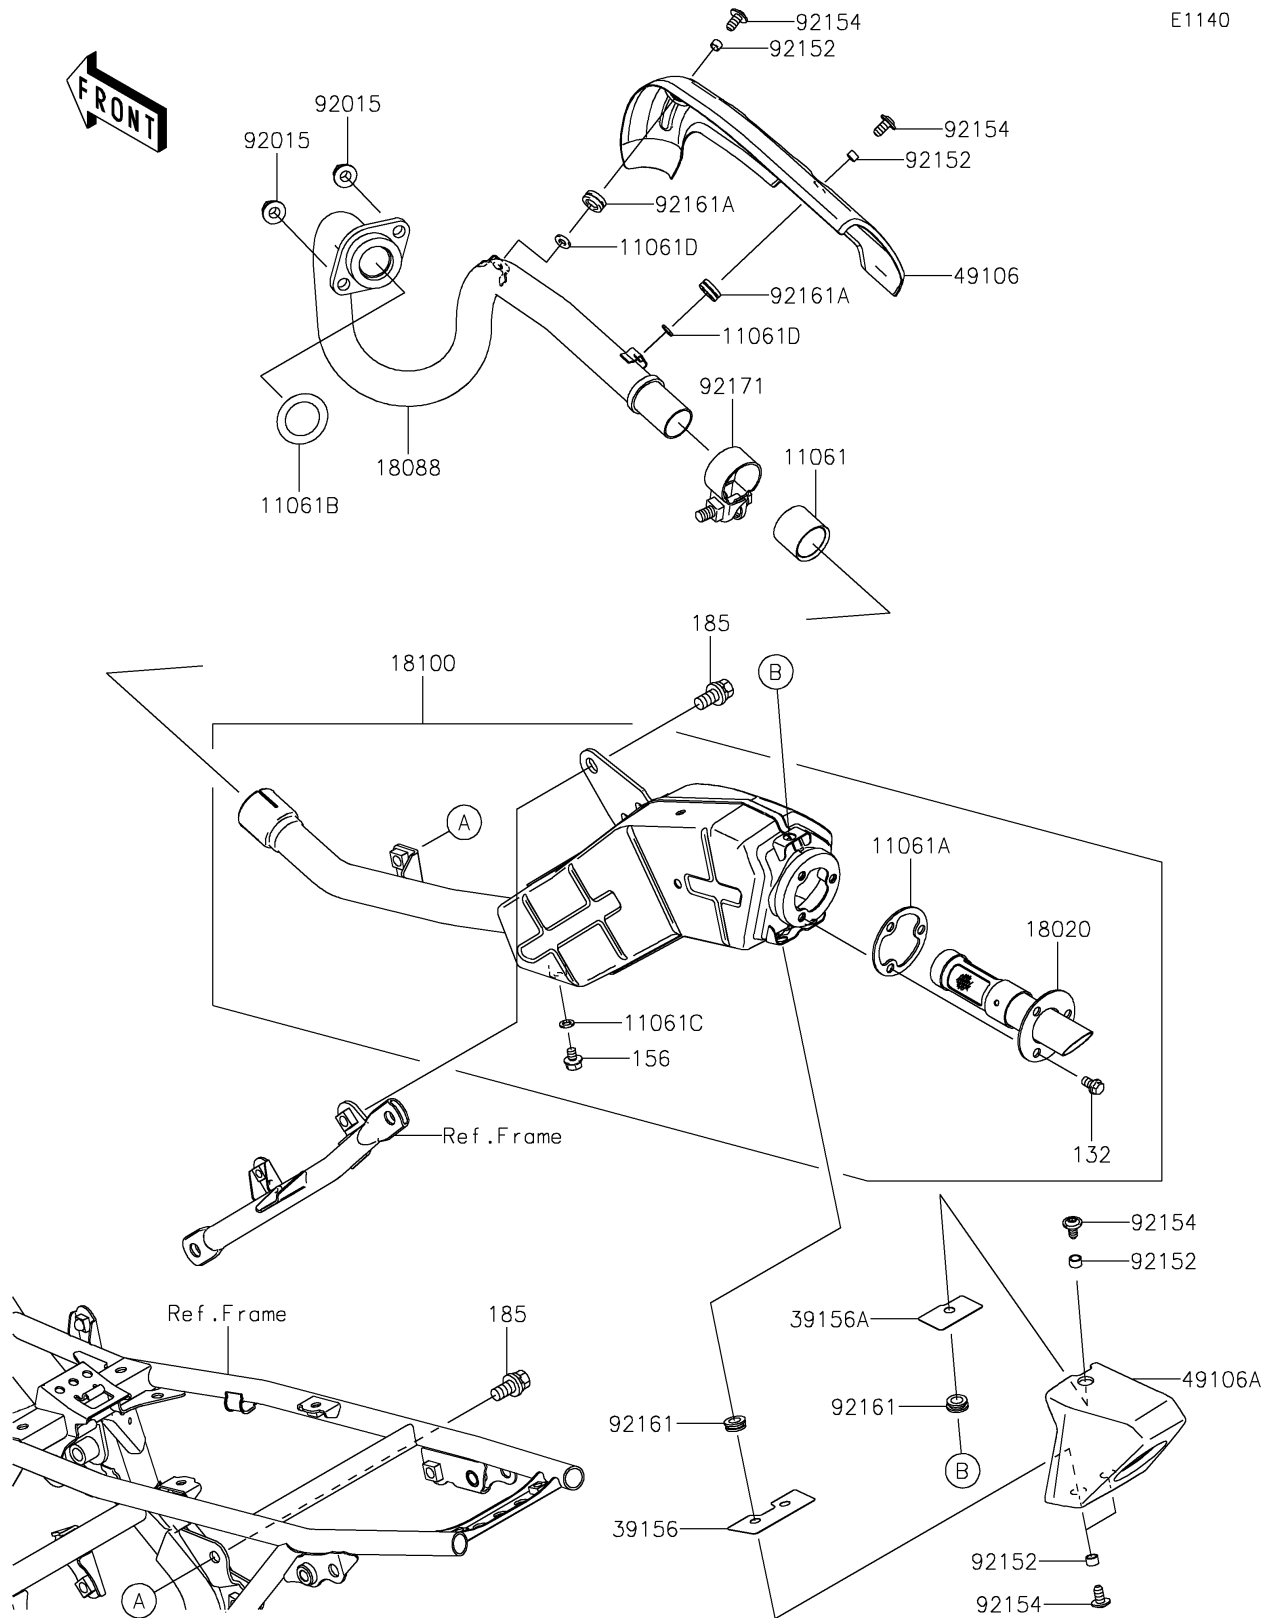

## 2017 KLX® 140G PARTS DIAGRAM

Muffler(s)

E1140

## 2017 KLX® 140G PARTS LIST

Muffler(s)

ITEM NAME	PART NUMBER	QUANTITY
GASKET,MUFFLER JOINT (Ref # 11061)	11061-0207	1
GASKET (Ref # 11061A)	11061-0301	1
GASKET,EXHAUST PIPE (Ref # 11061B)	11061-0322	1
GASKET,DRAIN (Ref # 11061C)	11061-0875	1
GASKET,5.8X12X1.5 (Ref # 11061D)	11061-1148	1
BOLT-FLANGED-SMALL,6X10 (Ref # 132)	132BB0610	1
BOLT-WP,6X10 (Ref # 156)	156R0610	1
BAFFLE (Ref # 18020)	18020-0058	1
PIPE-EXHAUST (Ref # 18088)	18088-0429	1
BODY-ASSY-MUFFLER (Ref # 18100)	18100-0585	1
BOLT-UPSET-WSP-SMALL,8X16 (Ref # 185)	185BA0816	1
PAD,MUFFLER COVER,INNER,LWR (Ref # 39156)	39156-0552	1
PAD,MUFFLER COVER,INNER,UPP (Ref # 39156A)	39156-0553	1
COVER-MUFFLER,EX. PIPE (Ref # 49106)	49106-0066	1
COVER-MUFFLER,TAIL CAP (Ref # 49106A)	49106-0081	1
NUT,8MM (Ref # 92015)	92015-1143	1
COLLAR,6.5X8.5X5.5 (Ref # 92152)	92152-0612	1
BOLT,SOCKET,6X12 (Ref # 92154)	92154-0042	1
DAMPER (Ref # 92161)	92161-0545	1
DAMPER (Ref # 92161A)	92161-1475	1
CLAMP (Ref # 92171)	92171-0593	1