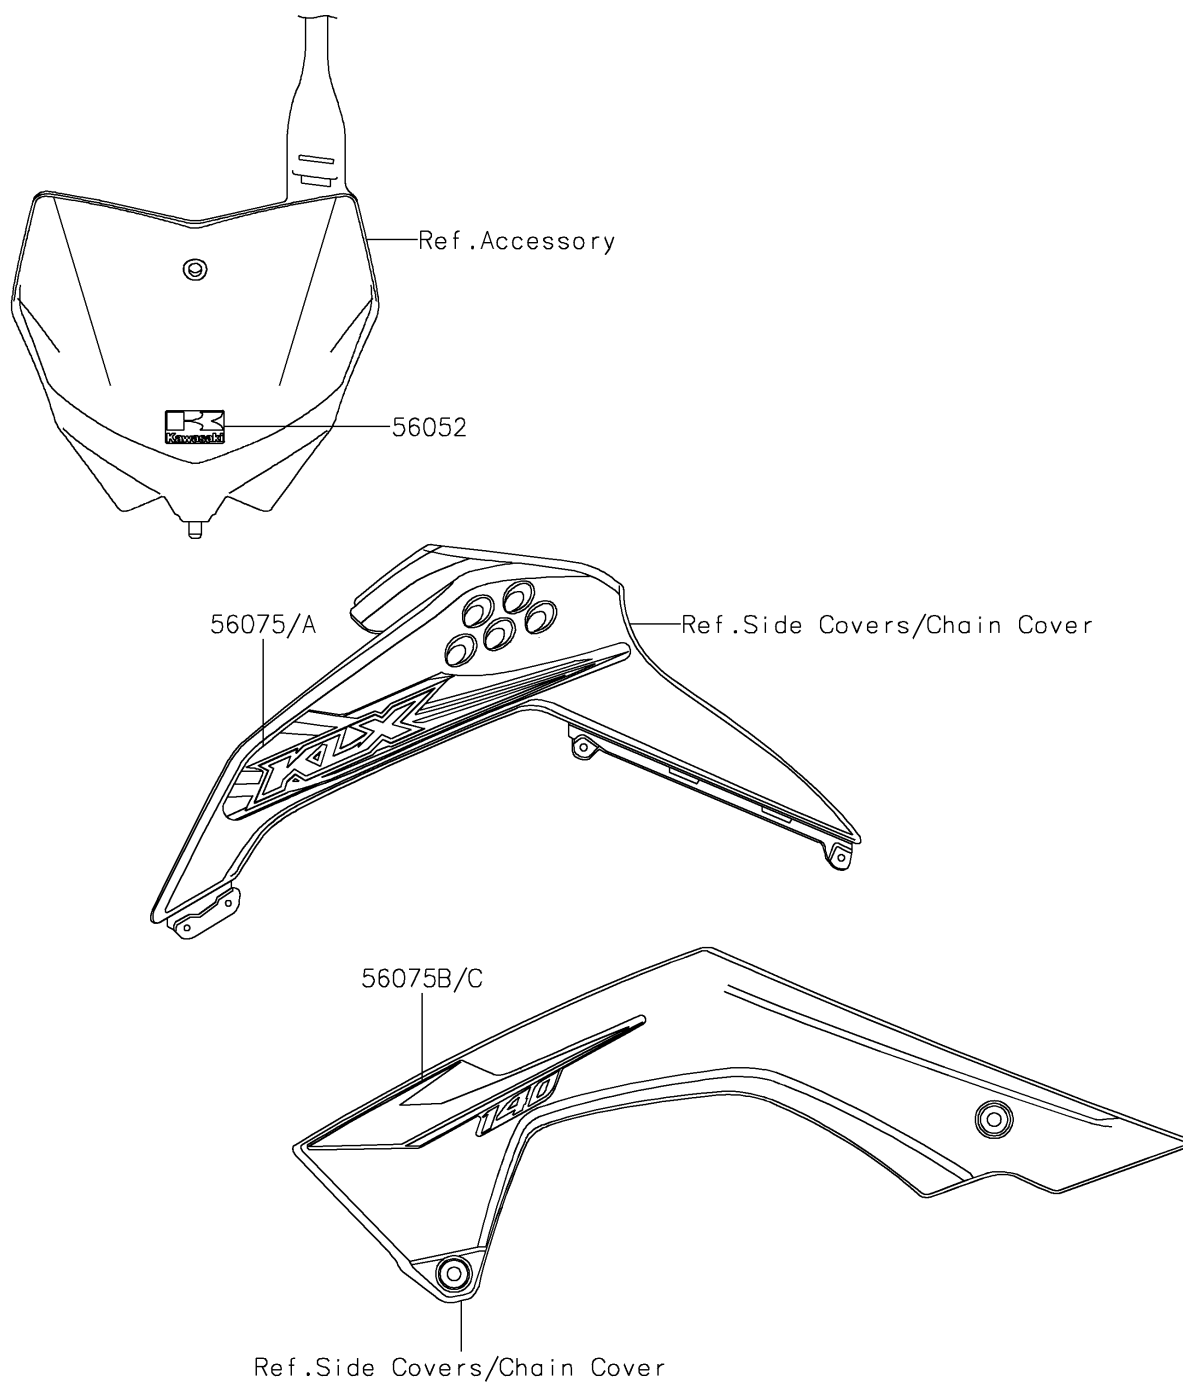

2017 KLX®140 PARTS DIAGRAM

Decals(AHF)

F2861

2017 KLX®140 PARTS LIST

Decals(AHF)

ITEM NAME	PART NUMBER	QUANTITY
MARK,KAWASAKI (Ref # 56052)	56052-0968	1
PATTERN,SHROUD,LH,UPP (Ref # 56075)	56075-1869	1
PATTERN,SHROUD,RH,UPP (Ref # 56075A)	56075-1870	1
PATTERN,SHROUD,LH,LWR (Ref # 56075B)	56075-1871	1
PATTERN,SHROUD,RH,LWR (Ref # 56075C)	56075-1872	1