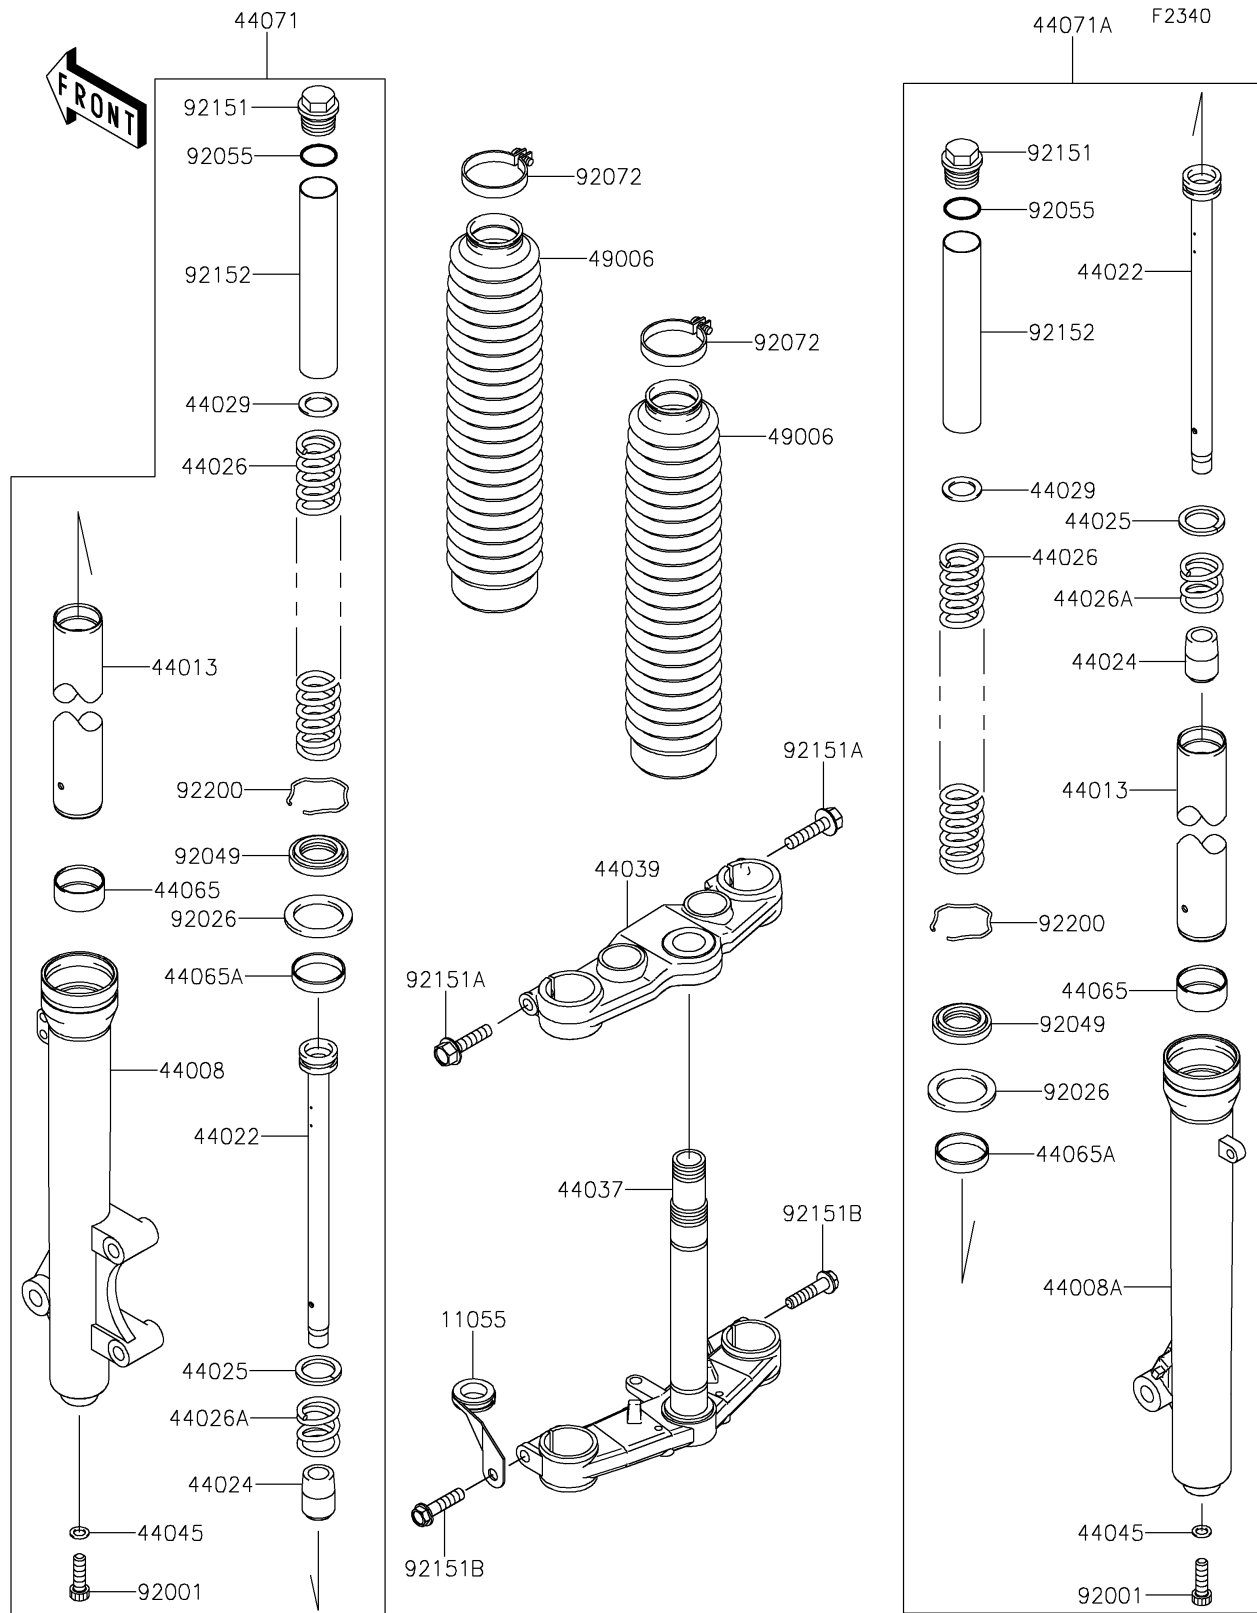

## 2017 KLX® 140 PARTS DIAGRAM

Front Fork

## 2017 KLX® 140 PARTS LIST

Front Fork

ITEM NAME	PART NUMBER	QUANTITY
BRACKET,CABLE GUIDE (Ref # 11055)	11055-0460	1
PIPE-FORK OUTER,LH,P.SILVER (Ref # 44008)	44008-0038-458	1
PIPE-FORK OUTER,RH,P.SILVER (Ref # 44008A)	44008-0039-458	1
PIPE-FORK INNER (Ref # 44013)	44013-0112	1
CYLINDER-FORK (Ref # 44022)	44022-0021	1
CAP-OIL-LOCK (Ref # 44024)	44024-1067	1
RING-FORK PISTON (Ref # 44025)	44025-1065	1
SPRING-FRONT FORK (Ref # 44026)	44026-0118	1
SPRING-FRONT FORK (Ref # 44026A)	44026-1417	1
SEAT-FORK SPRING (Ref # 44029)	44029-1136	1
HOLDER-FORK UNDER,P.SILVER (Ref # 44037)	44037-0072-458	1
HOLDER-FORK UPPER (Ref # 44039)	44039-0066	1
GASKET,FORK CYLINDER BOLT (Ref # 44045)	44045-051	1
BUSHING-FRONT FORK,INNER PIPE (Ref # 44065)	44065-1123	1
BUSHING-FRONT FORK (Ref # 44065A)	44065-1133	1
DAMPER-ASSY,FORK,LH,P.SILVER (Ref # 44071)	44071-0540-458	1
DAMPER-ASSY,FORK,RH,P.SILVER (Ref # 44071A)	44071-0541-458	1
BOOT,FORK,BLACK (Ref # 49006)	49006-0057-BD	1
BOLT,FORK CYLINDER (Ref # 92001)	92001-1464	1
SPACER (Ref # 92026)	92026-1365	1
SEAL-OIL,FORK OUTER TUBE (Ref # 92049)	92049-1524	1
RING-O,FORK TOP (Ref # 92055)	92055-1367	1
BAND,BOOT (Ref # 92072)	92072-0107	1
BOLT,FORK TOP (Ref # 92151)	92151-1262	1
BOLT,FLANGED,8X35 (Ref # 92151A)	92151-1635	1
BOLT,FLANGED,10X35 (Ref # 92151B)	92151-1636	1
COLLAR,FORK,L=150 (Ref # 92152)	92152-0643	1
WASHER (Ref # 92200)	92200-1496	1