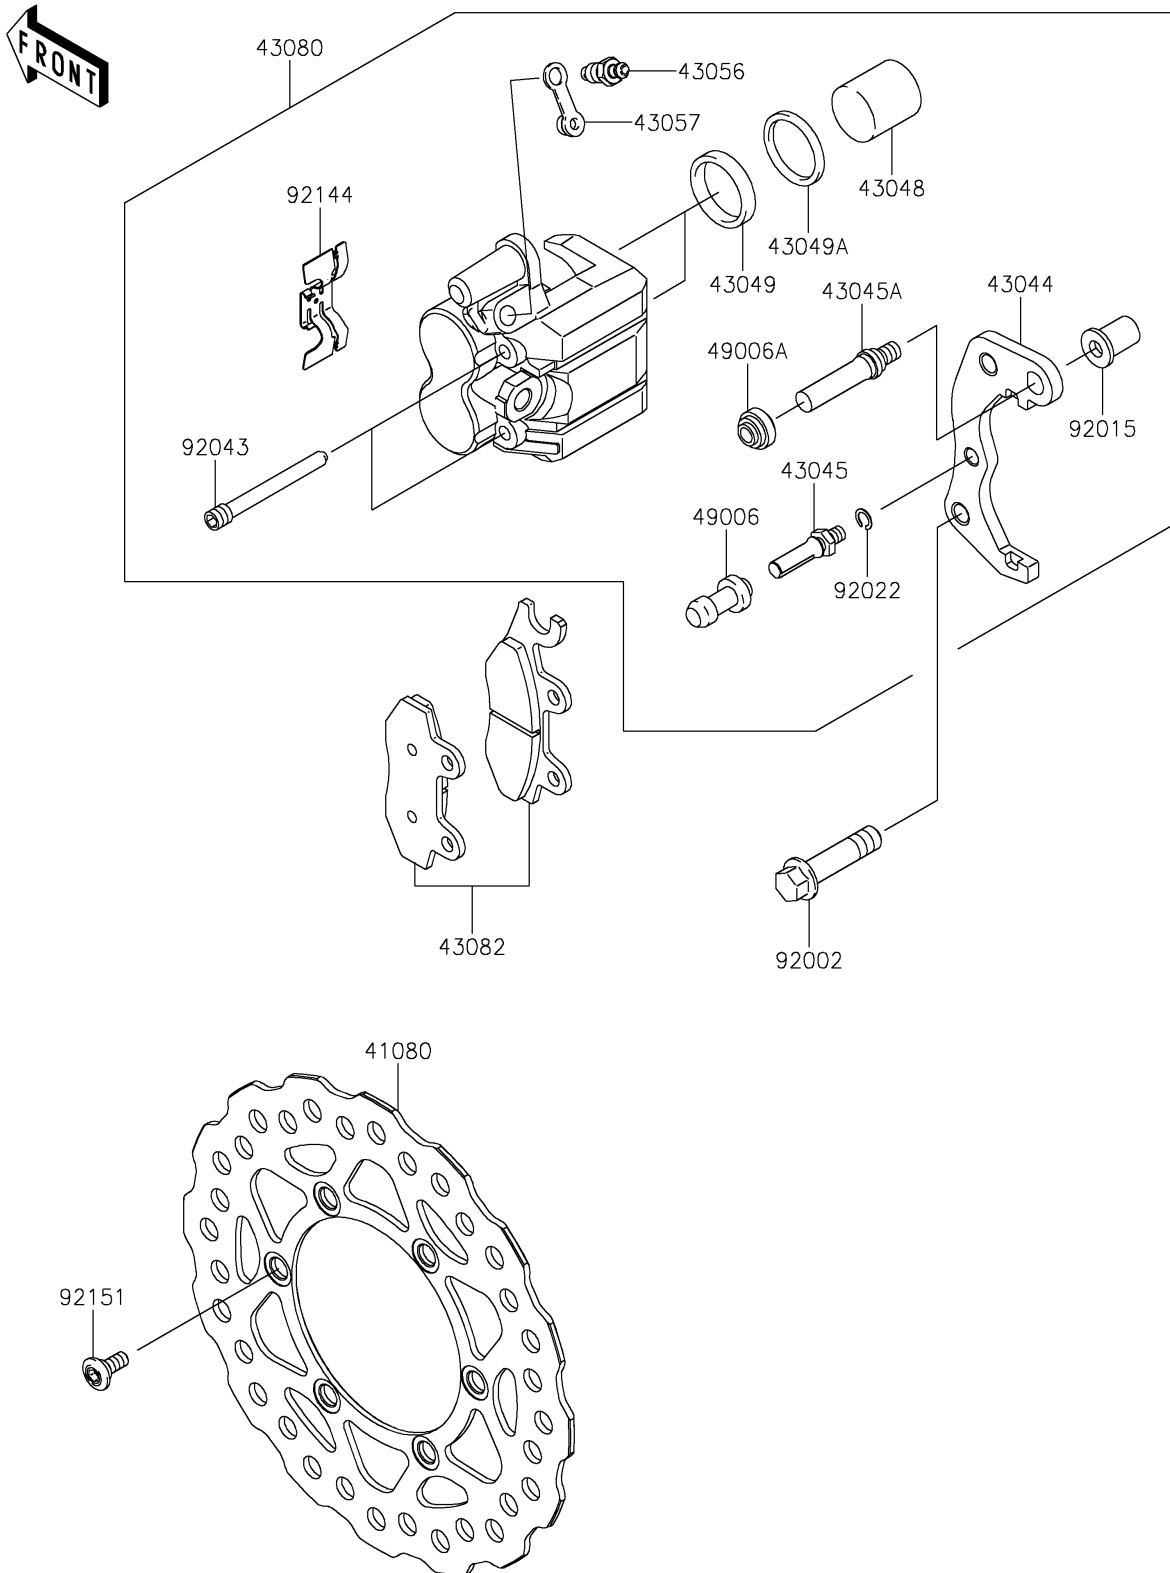

## 2017 KLX® 140 PARTS DIAGRAM

Front Brake

F2292

## 2017 KLX® 140 PARTS LIST

Front Brake

ITEM NAME	PART NUMBER	QUANTITY
DISC,FR (Ref # 41080)	41080-0118	1
HOLDER-COMP-CALIPER,FR,LH (Ref # 43044)	43044-0006	1
SHAFT-CALIPER (Ref # 43045)	43045-1010	1
SHAFT-CALIPER (Ref # 43045A)	43045-1052	1
PISTON-CALIPER (Ref # 43048)	43048-0010	1
PACKING,PISTON SEAL (Ref # 43049)	43049-1060	1
PACKING,PISTON SEAL (Ref # 43049A)	43049-1061	1
BREATHER-BRAKE (Ref # 43056)	43056-0004	1
CAP-BREATHER (Ref # 43057)	43057-1001	1
CALIPER-SUB-ASSY,FR (Ref # 43080)	43080-0052	1
PAD-ASSY-BRAKE (Ref # 43082)	43082-0075	1
BOOT,CALIPER (Ref # 49006)	49006-1088	1
BOOT,CALIPER (Ref # 49006A)	49006-1242	1
BOLT,FLANGED,10X41 (Ref # 92002)	92002-1468	1
NUT (Ref # 92015)	92015-1740	1
WASHER,WAVE (Ref # 92022)	92022-1373	1
PIN,HANGER (Ref # 92043)	92043-1416	1
SPRING,PAD (Ref # 92144)	92144-1847	1
BOLT,DISC PLATE,6MM (Ref # 92151)	92151-1799	1