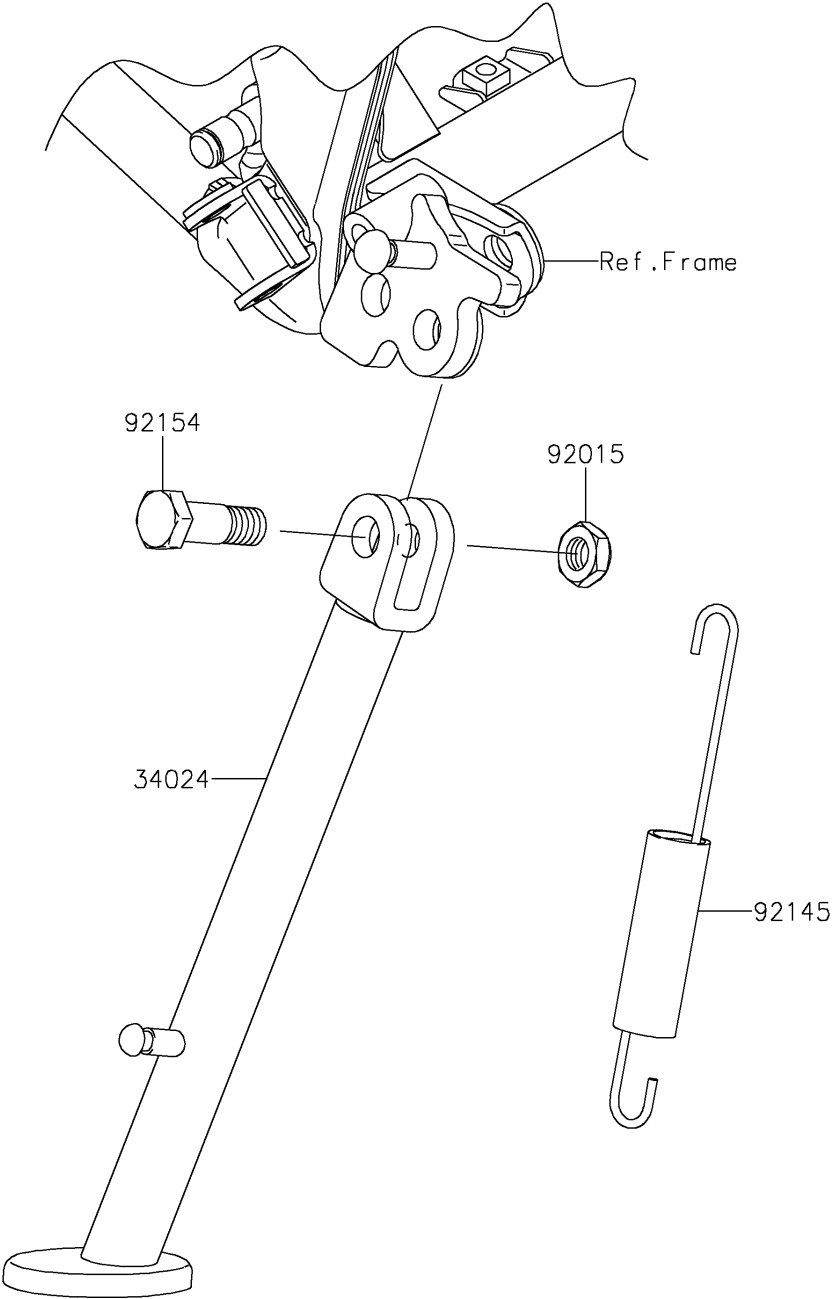

## 2017 KLX® 140 PARTS DIAGRAM

Stand(s)

F2190

## 2017 KLX®140 PARTS LIST

Stand(s)

ITEM NAME	PART NUMBER	QUANTITY
STAND-SIDE,P.SILVER (Ref # 34024)	34024-0062-458	1
NUT,LOCK,10MM,BLACK (Ref # 92015)	92015-1188	1
SPRING,SIDE STAND (Ref # 92145)	92145-0584	1
BOLT,SIDE STAND (Ref # 92154)	92154-0412	1