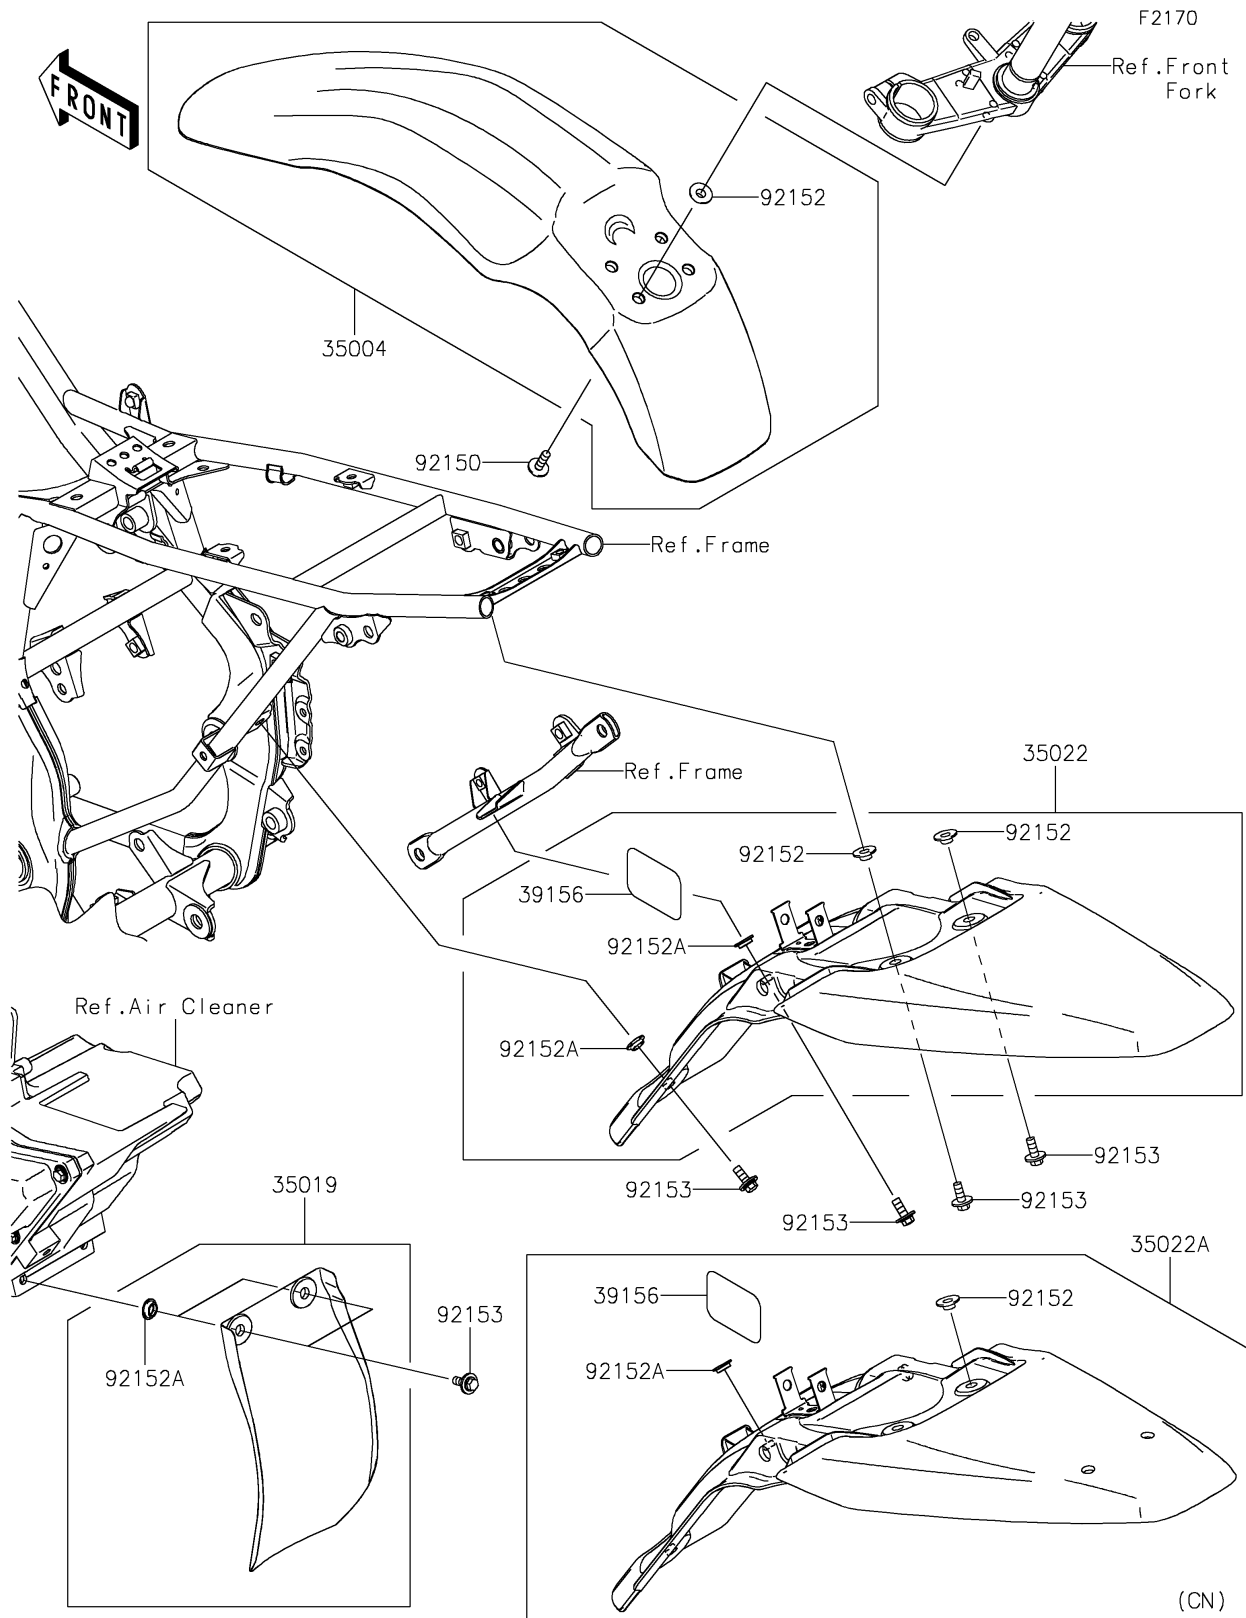

## 2017 KLX®140 PARTS DIAGRAM

Fenders

## 2017 KLX® 140 PARTS LIST

### Fenders

ITEM NAME	PART NUMBER	QUANTITY
FENDER-FRONT,L.GREEN (Ref # 35004)	35004-0088-290	1
FLAP,RR FENDER,FR (Ref # 35019)	35019-0630	1
FENDER-COMP-REAR,L.GREEN (Ref # 35022)	35022-0054-290	1
FENDER-COMP-REAR,L.GREEN (Ref # 35022A)	35022-0055-290	1
PAD (Ref # 39156)	39156-0453	1
BOLT,FLANGED,6X20 (Ref # 92150)	92150-1339	1
COLLAR (Ref # 92152)	92152-0427	1
COLLAR,8.8X11.2X4 (Ref # 92152A)	92152-0909	1
BOLT,6X16 (Ref # 92153)	92153-0863	1