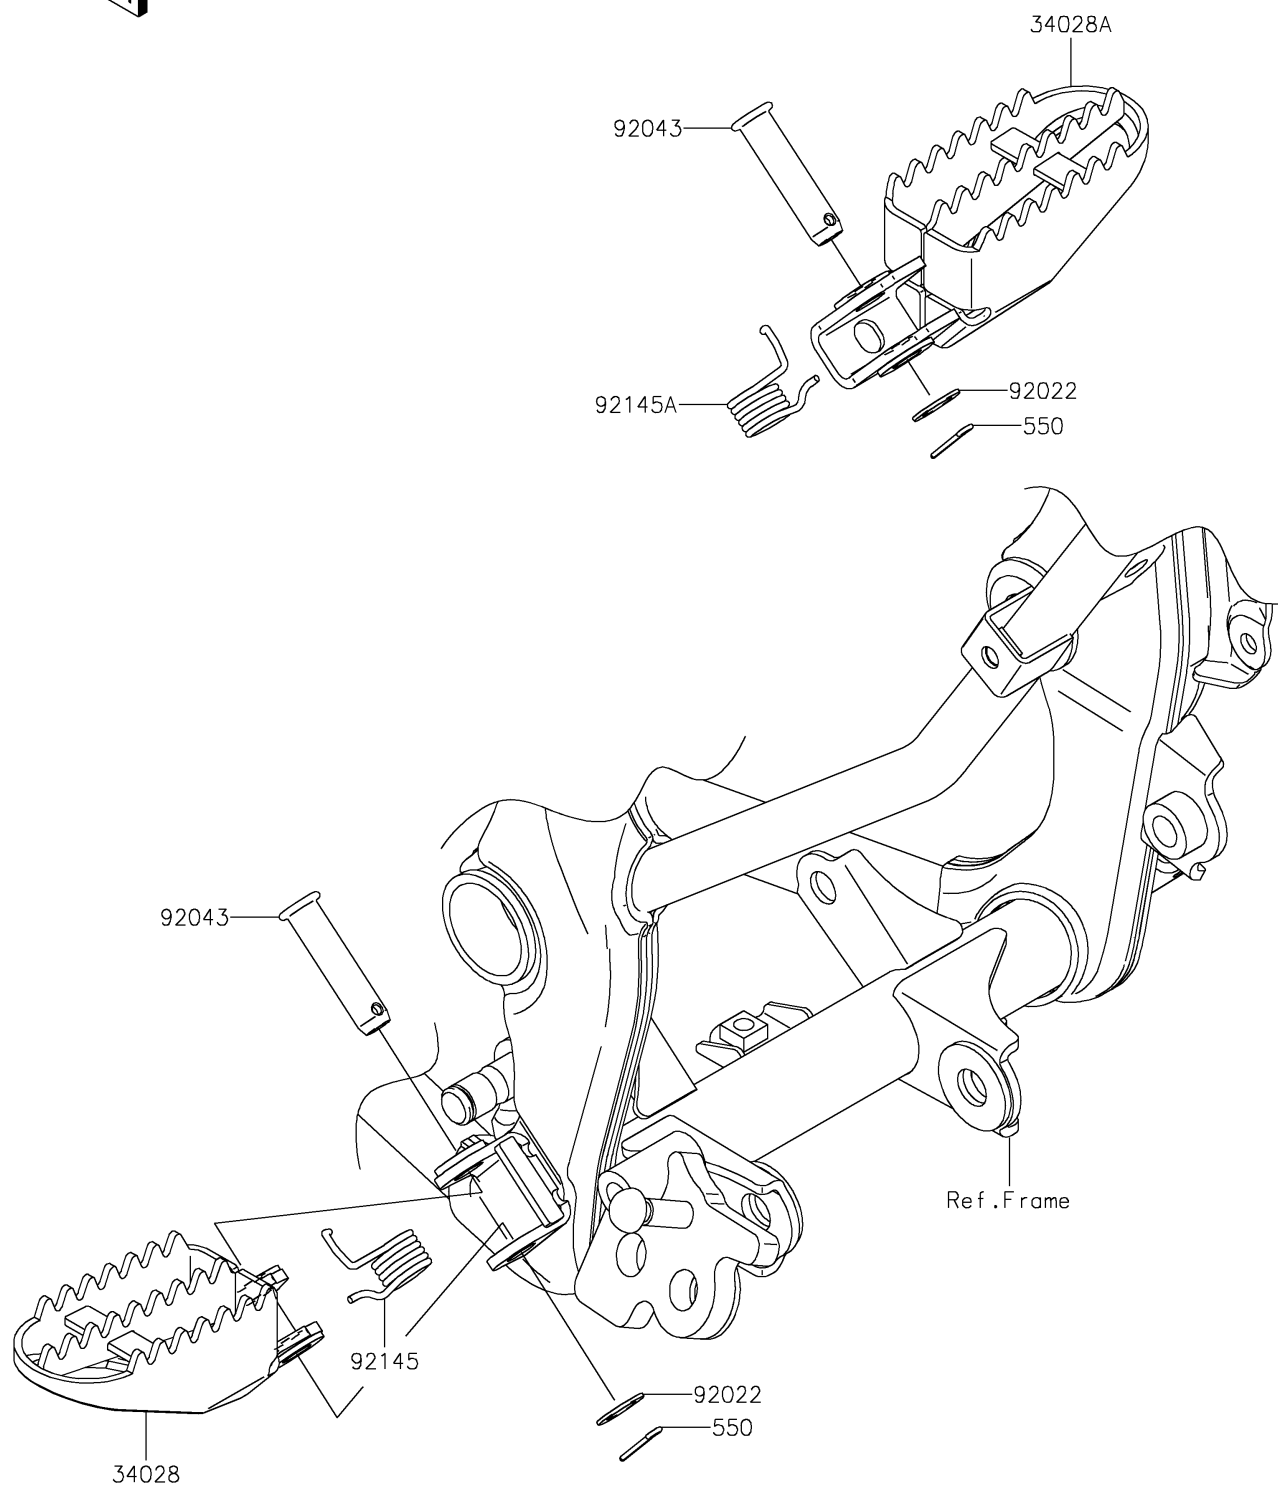

2017 KLX® 140 PARTS DIAGRAM

Footrests

F2160

2017 KLX® 140 PARTS LIST

Footrests

ITEM NAME	PART NUMBER	QUANTITY
STEP,LH,P.SILVER (Ref # 34028)	34028-0077-458	1
STEP,RH,P.SILVER (Ref # 34028A)	34028-0078-458	1
PIN-COTTER,3.0X20 (Ref # 550)	550S3020	1
WASHER,10.2X16X1 (Ref # 92022)	92022-1829	1
PIN,10X37.5 (Ref # 92043)	92043-1643	1
SPRING,STEP,LH (Ref # 92145)	92145-0601	1
SPRING,STEP,RH (Ref # 92145A)	92145-0602	1