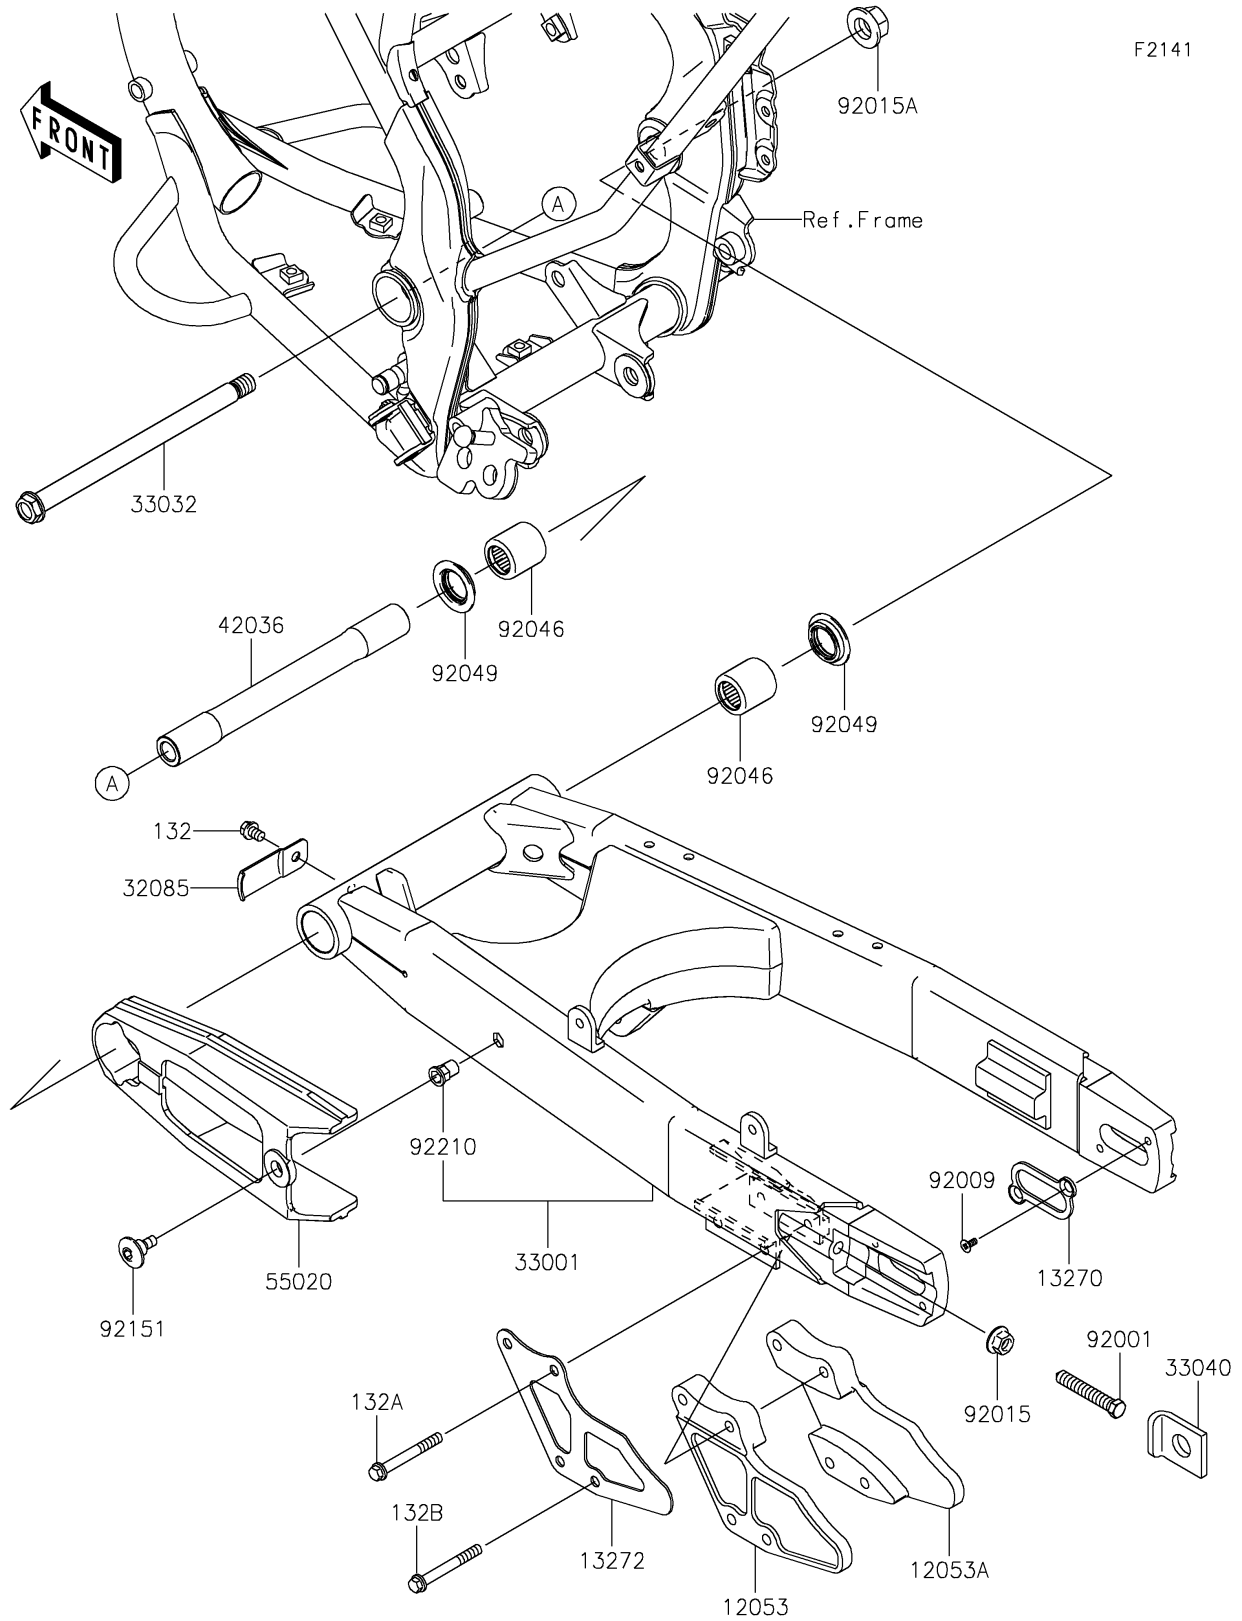

## 2017 KLX®140 PARTS DIAGRAM

Swingarm

## 2017 KLX® 140 PARTS LIST

Swingarm

ITEM NAME	PART NUMBER	QUANTITY
GUIDE-CHAIN (Ref # 12053)	12053-0116	1
GUIDE-CHAIN (Ref # 12053A)	12053-0118	1
BOLT-FLANGED-SMALL,6X8 (Ref # 132)	132BA0608	1
PLATE (Ref # 13270)	13270-1899	1
PLATE,CHAIN GUIDE (Ref # 13272)	13272-0406	1
BOLT-FLANGED-SMALL,6X45 (Ref # 132A)	132BA0645	1
BOLT-FLANGED-SMALL,6X50 (Ref # 132B)	132BA0650	1
STOPPER (Ref # 32085)	32085-0138	1
ARM-COMP-SWING (Ref # 33001)	33001-0151	1
SHAFT-SWING ARM,14X227 (Ref # 33032)	33032-0030	1
ADJUSTER-CHAIN (Ref # 33040)	33040-0032	1
SLEEVE,PIVOT,L=197.8 (Ref # 42036)	42036-0045	1
GUARD,CHAIN (Ref # 55020)	55020-0336	1
BOLT,8X46 (Ref # 92001)	92001-1179	1
SCREW,5X10 (Ref # 92009)	92009-1828	1
NUT,FLANGED,8MM (Ref # 92015)	92015-1014	1
NUT,14MM (Ref # 92015A)	92015-1407	1
BEARING-NEEDLE,BM202726 (Ref # 92046)	92046-1110	1
SEAL-OIL,ARM (Ref # 92049)	92049-1109	1
BOLT,SOCKET,6X18 (Ref # 92151)	92151-1149	1
NUT,POP,6MM,L=15 (Ref # 92210)	92210-1397	1