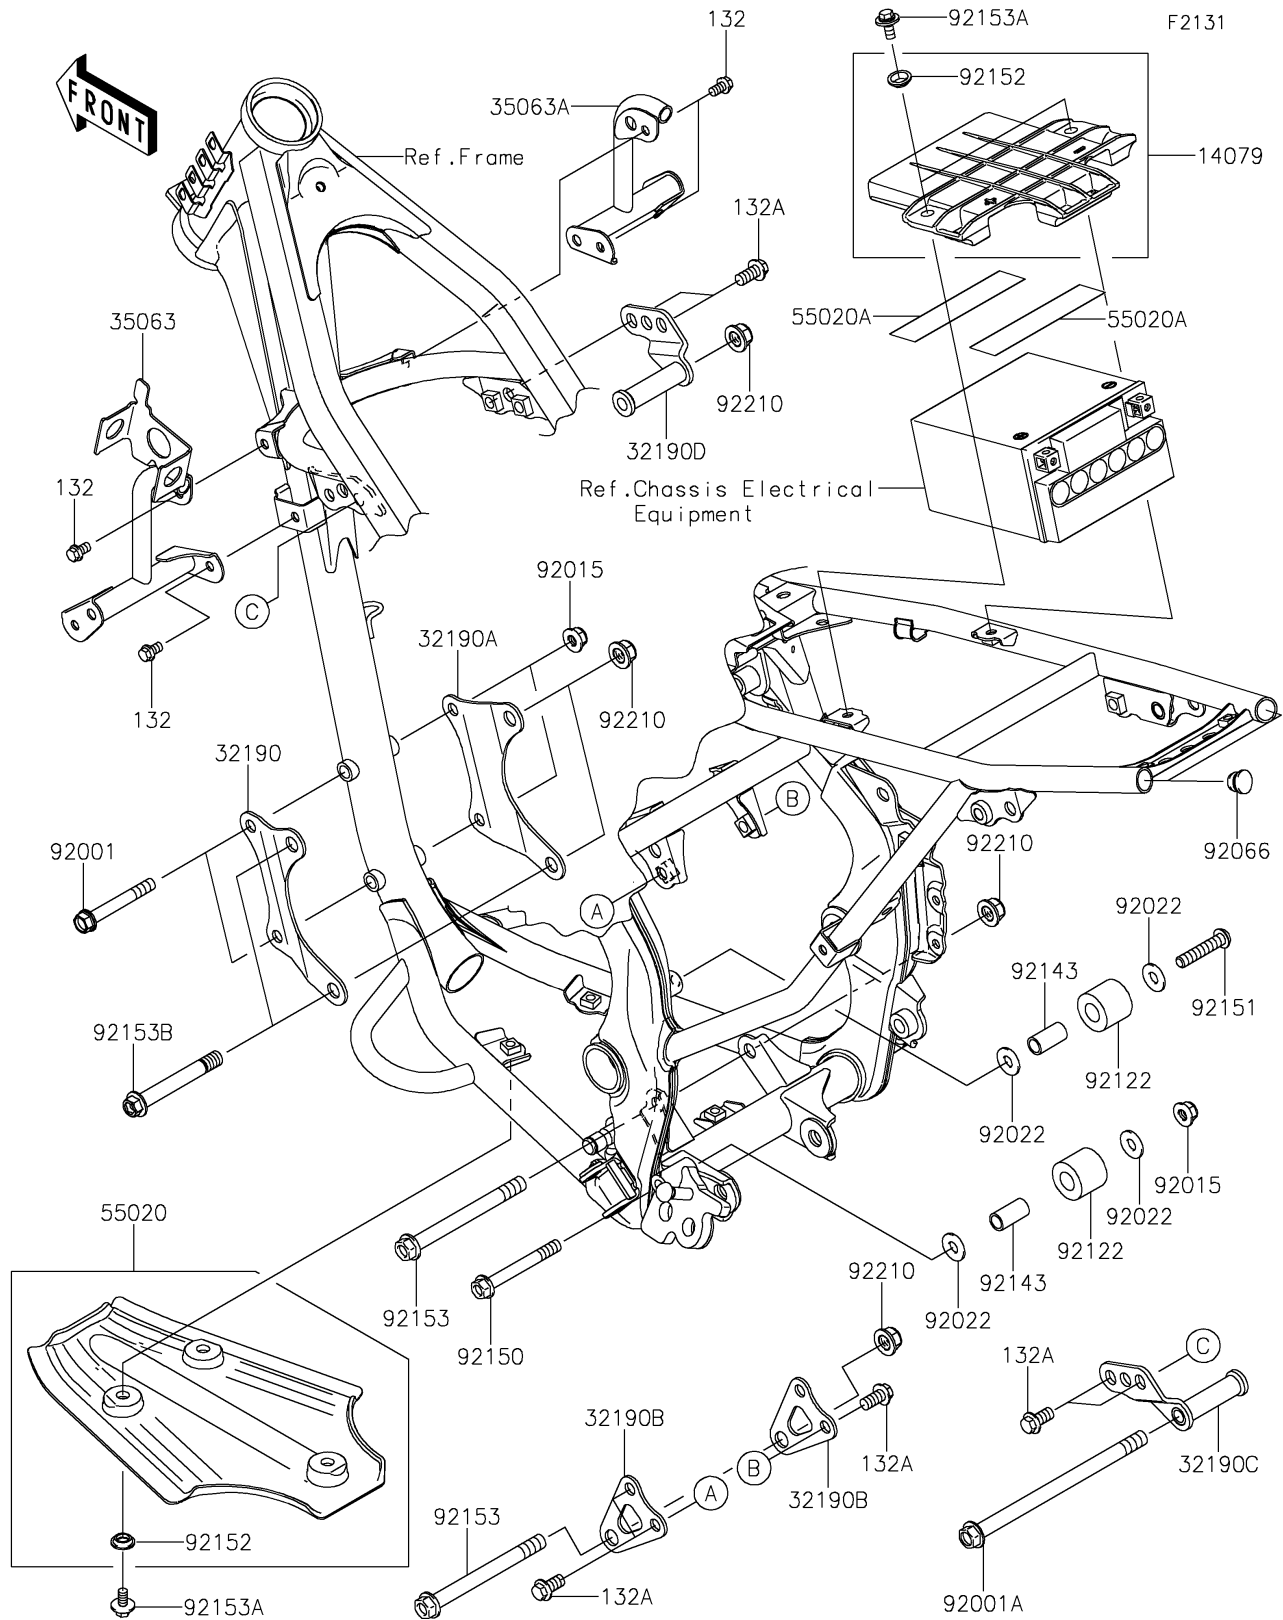

2017 KLX®140 PARTS DIAGRAM

Frame Fittings

2017 KLX® 140 PARTS LIST

Frame Fittings

ITEM NAME	PART NUMBER	QUANTITY
BOLT-FLANGED-SMALL,6X10 (Ref # 132)	132BA0610	1
BOLT-FLANGED-SMALL,8X16 (Ref # 132A)	132BA0816	1
HOLDER-ASSY,BATTERY (Ref # 14079)	14079-0031	1
BRACKET-ENGINE,FR,LH (Ref # 32190)	32190-0308	1
BRACKET-ENGINE,FR,RH (Ref # 32190A)	32190-0309	1
BRACKET-ENGINE,RR (Ref # 32190B)	32190-0310	1
BRACKET-ENGINE,HEAD,LH (Ref # 32190C)	32190-0311	1
BRACKET-ENGINE,HEAD,RH (Ref # 32190D)	32190-0312	1
STAY,SHROUD,LH,P.SILVER (Ref # 35063)	35063-0415-458	1
STAY,SHROUD,RH,P.SILVER (Ref # 35063A)	35063-0416-458	1
GUARD (Ref # 55020)	55020-0409	1
GUARD (Ref # 55020A)	55020-0429	1
BOLT,FLANGED,8X60 (Ref # 92001)	92001-1581	1
BOLT,FLANGED,10X160 (Ref # 92001A)	92001-1653	1
NUT,8MM (Ref # 92015)	92015-1432	1
WASHER,8.5X20X1.6 (Ref # 92022)	92022-1561	1
PLUG,FRAME END,12X13 (Ref # 92066)	92066-1034	1
ROLLER,CHAIN GUIDE (Ref # 92122)	92122-0023	1
COLLAR,9.5X12.7X25 (Ref # 92143)	92143-1432	1
BOLT,FLANGED,8X65 (Ref # 92150)	92150-1036	1
BOLT,SOCKET,8X40 (Ref # 92151)	92151-1205	1
COLLAR,8.8X11.2X4 (Ref # 92152)	92152-0909	1
BOLT,FLANGED,10X105 (Ref # 92153)	92153-0614	1
BOLT,FLANGED,6X14 (Ref # 92153A)	92153-0936	1
BOLT,FLANGED,10X77 (Ref # 92153B)	92153-1613	1
NUT,LOCK,FLANGED,10MM (Ref # 92210)	92210-1080	1