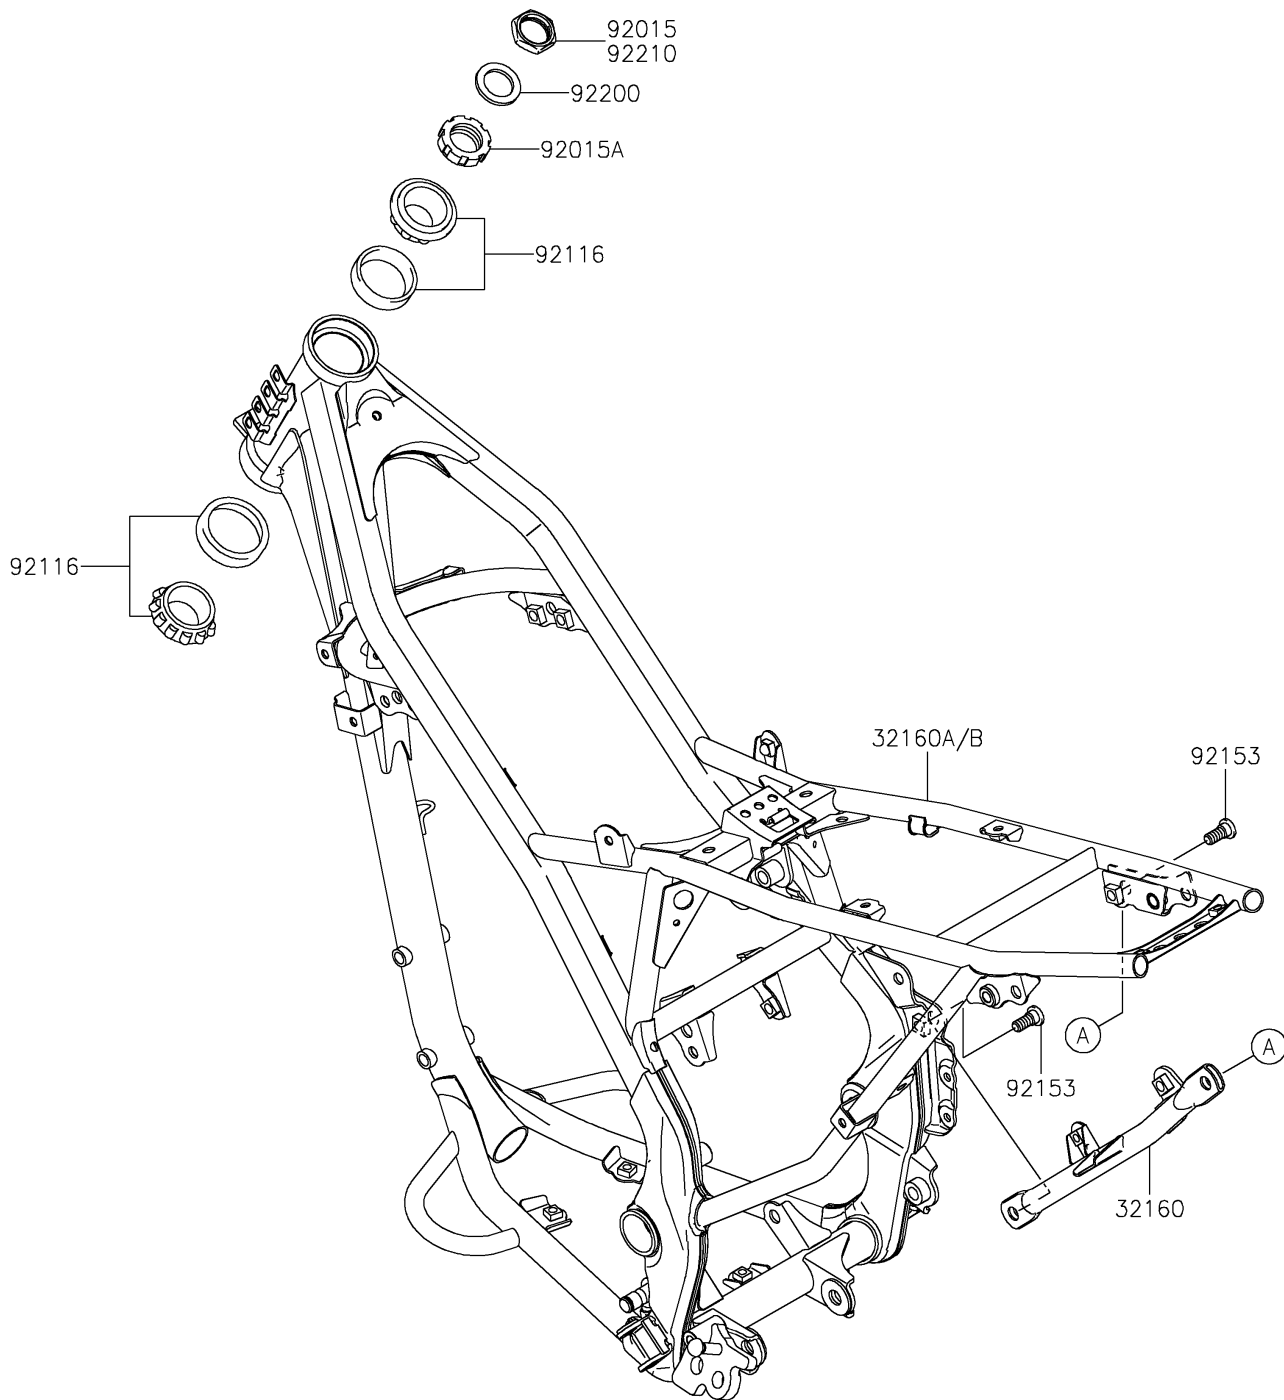

## 2017 KLX® 140 PARTS DIAGRAM

Frame

F2120

## 2017 KLX® 140 PARTS LIST

Frame

ITEM NAME	PART NUMBER	QUANTITY
FRAME-COMP,RR,P.SILVER (Ref # 32160)	32160-0239-458	1
FRAME-COMP,MAIN,P.SILVER (Ref # 32160A)	32160-0342-458	1
NUT,STEERING STEM,22MM (Ref # 92015)	92015-1653	1
NUT,STEERING STEM,25MM (Ref # 92015A)	92015-1684	1
BEARING-ROLLER,H1-CAP32005JRRS (Ref # 92116)	92116-1065	1
BOLT,SOCKET,8X20 (Ref # 92153)	92153-1621	1
WASHER,STEERING STEM (Ref # 92200)	92200-0517	1