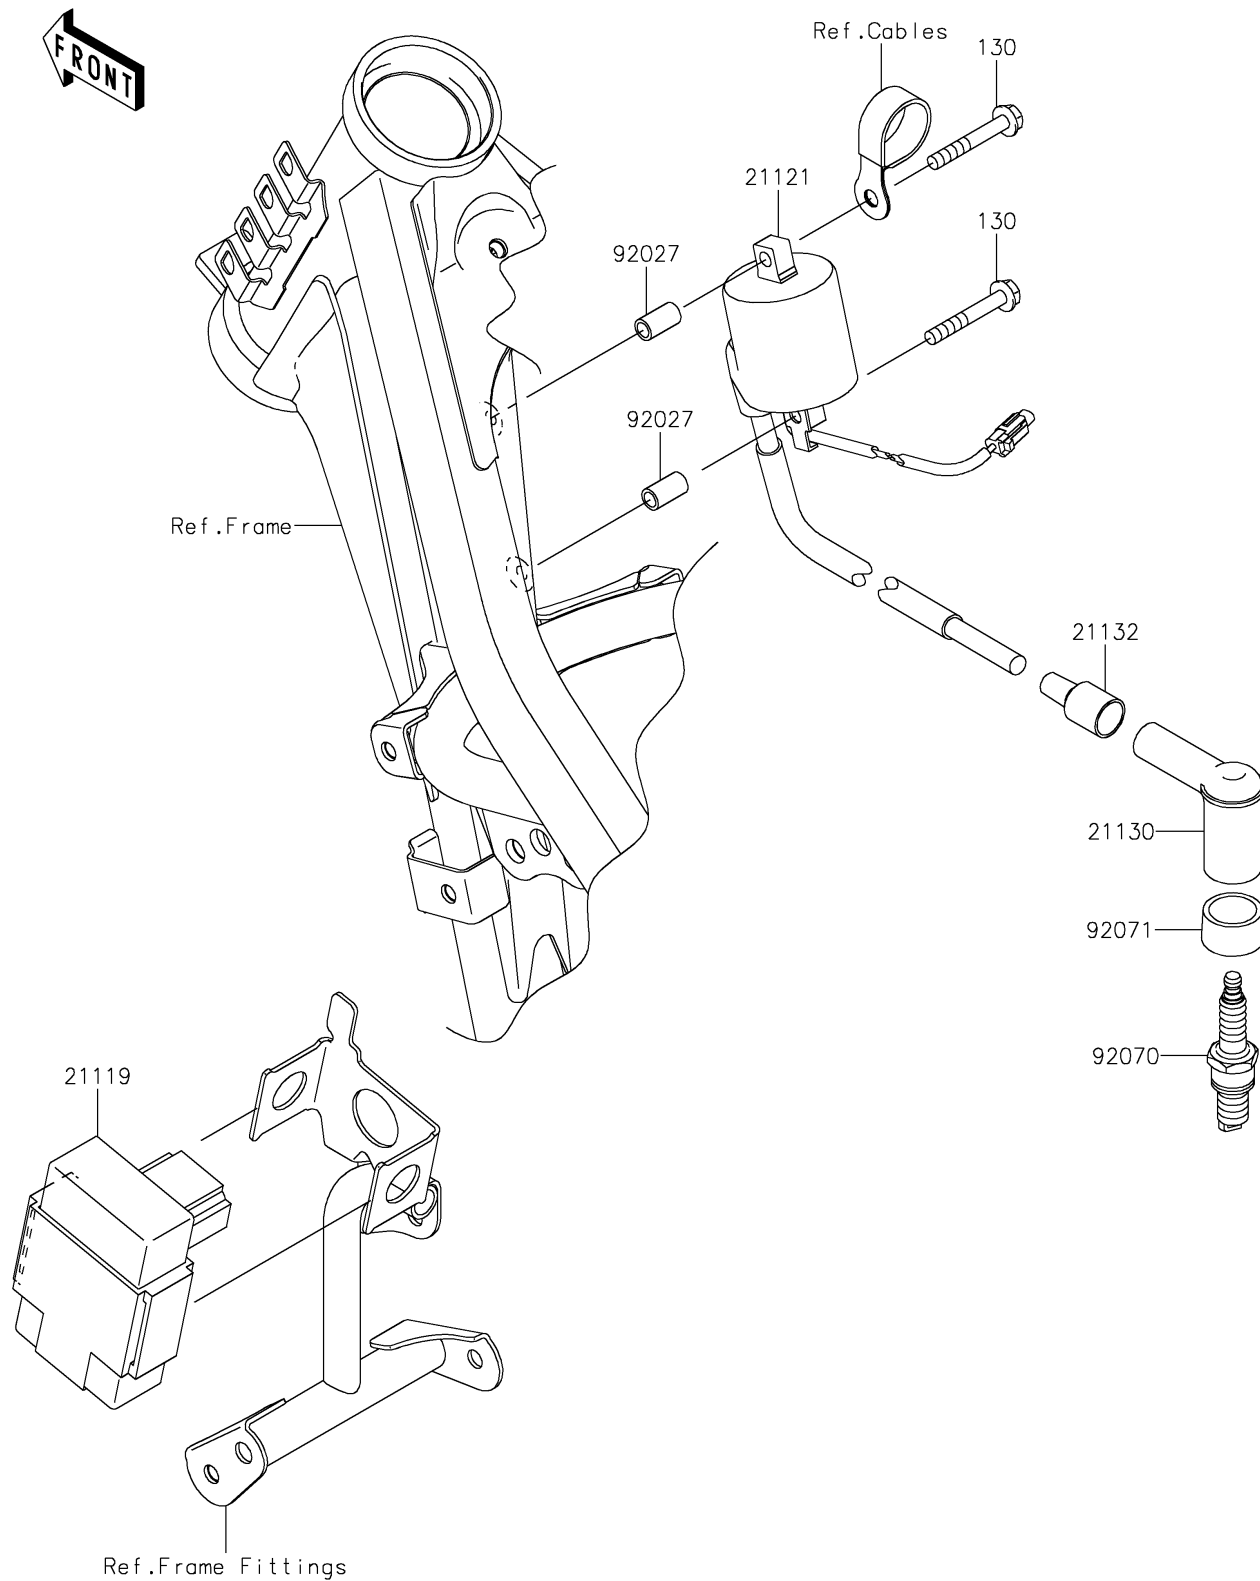

2017 KLX® 140 PARTS DIAGRAM

Ignition System

E1830

2017 KLX® 140 PARTS LIST

Ignition System

ITEM NAME	PART NUMBER	QUANTITY
BOLT-FLANGED,5X35 (Ref # 130)	130BA0535	1
IGNITER (Ref # 21119)	21119-0087	1
COIL-IGNITION (Ref # 21121)	21121-0036	1
CAP-SPARK PLUG (Ref # 21130)	21130-1003	1
GROMMET,HIGH TENSION (Ref # 21132)	21132-005	1
COLLAR,5.6X8X14.5 (Ref # 92027)	92027-1789	1
PLUG-SPARK,CR7HSA (Ref # 92070)	92070-0037	1
GROMMET,SPARK PLUG CAP (Ref # 92071)	92071-1015	1