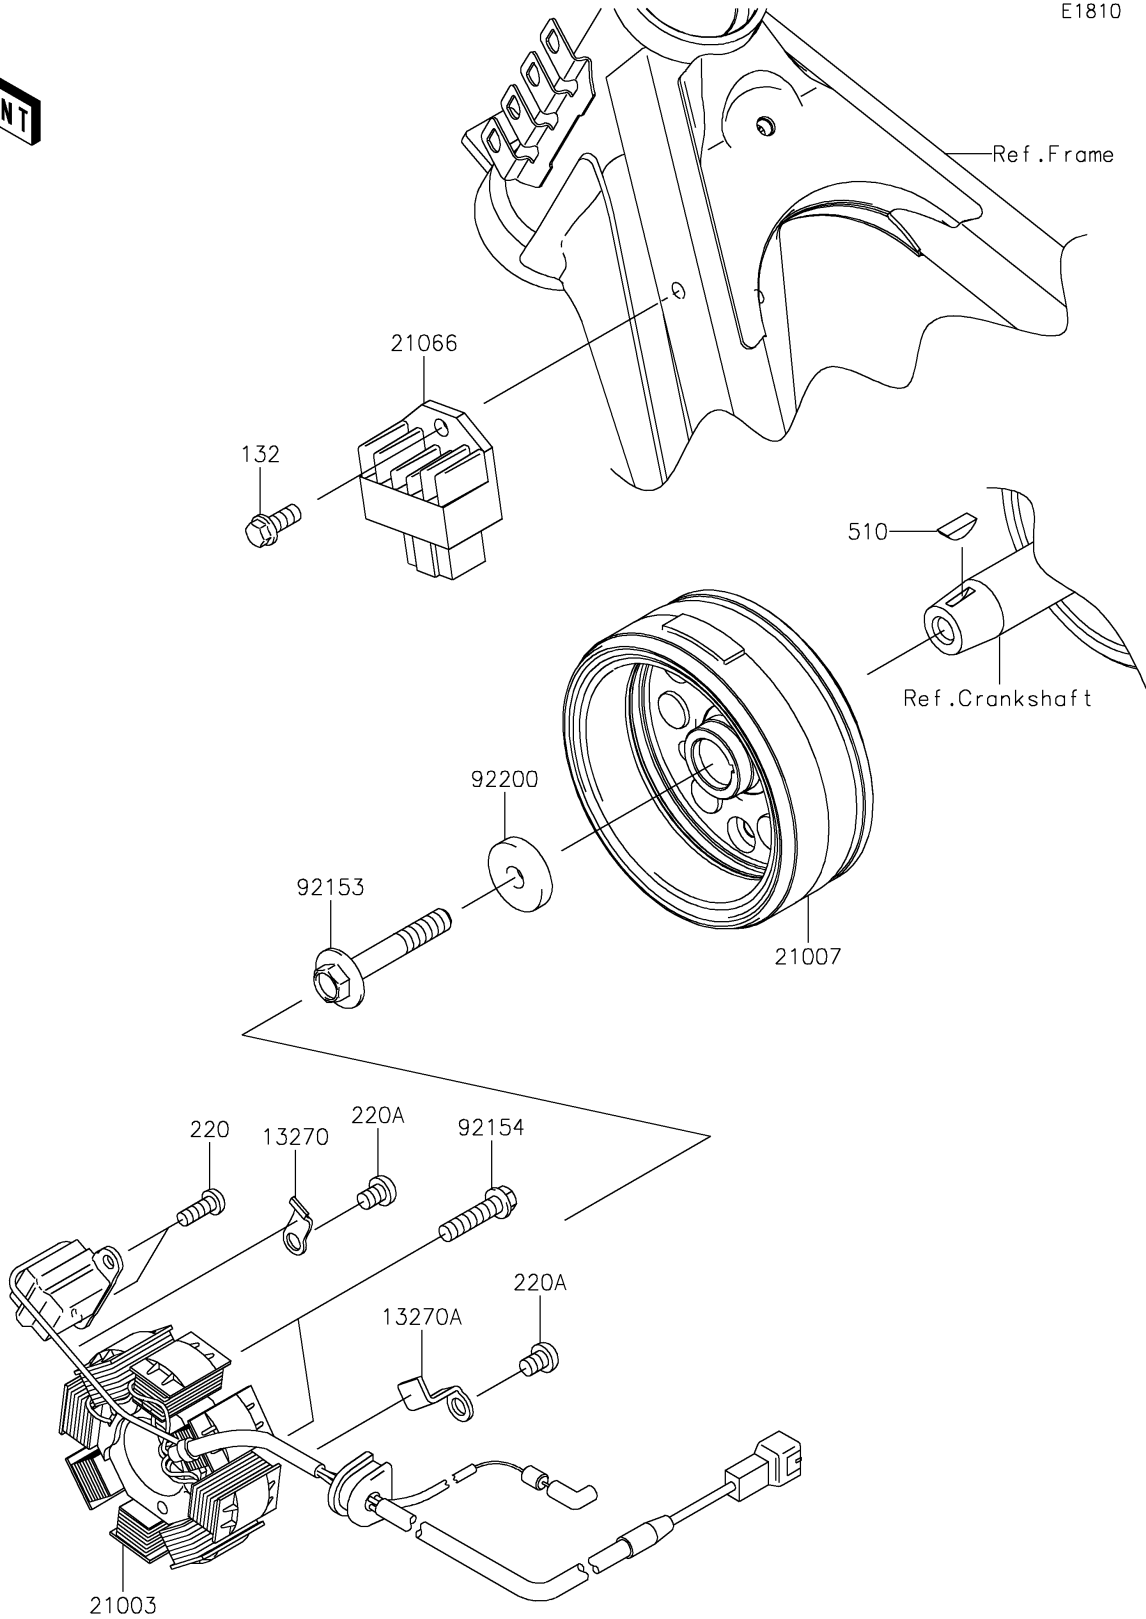

## 2017 KLX® 140 PARTS DIAGRAM

Generator

E1810

## 2017 KLX® 140 PARTS LIST

Generator

ITEM NAME	PART NUMBER	QUANTITY
BOLT-FLANGED-SMALL,6X14 (Ref # 132)	132BA0614	1
PLATE (Ref # 13270)	13270-1754	1
PLATE (Ref # 13270A)	13270-1961	1
STATOR (Ref # 21003)	21003-0116	1
ROTOR (Ref # 21007)	21007-0105	1
REGULATOR-VOLTAGE (Ref # 21066)	21066-0046	1
SCREW-PAN-CROS,5X14 (Ref # 220)	220AA0514	1
SCREW-PAN-CROS,6X8 (Ref # 220A)	220AA0608	1
KEY-WOODRUFF (Ref # 510)	510A3200	1
BOLT,8X50 (Ref # 92153)	92153-1135	1
BOLT,FLANGED,6X25 (Ref # 92154)	92154-2154	1
WASHER,8.2X26X5 (Ref # 92200)	92200-1626	1