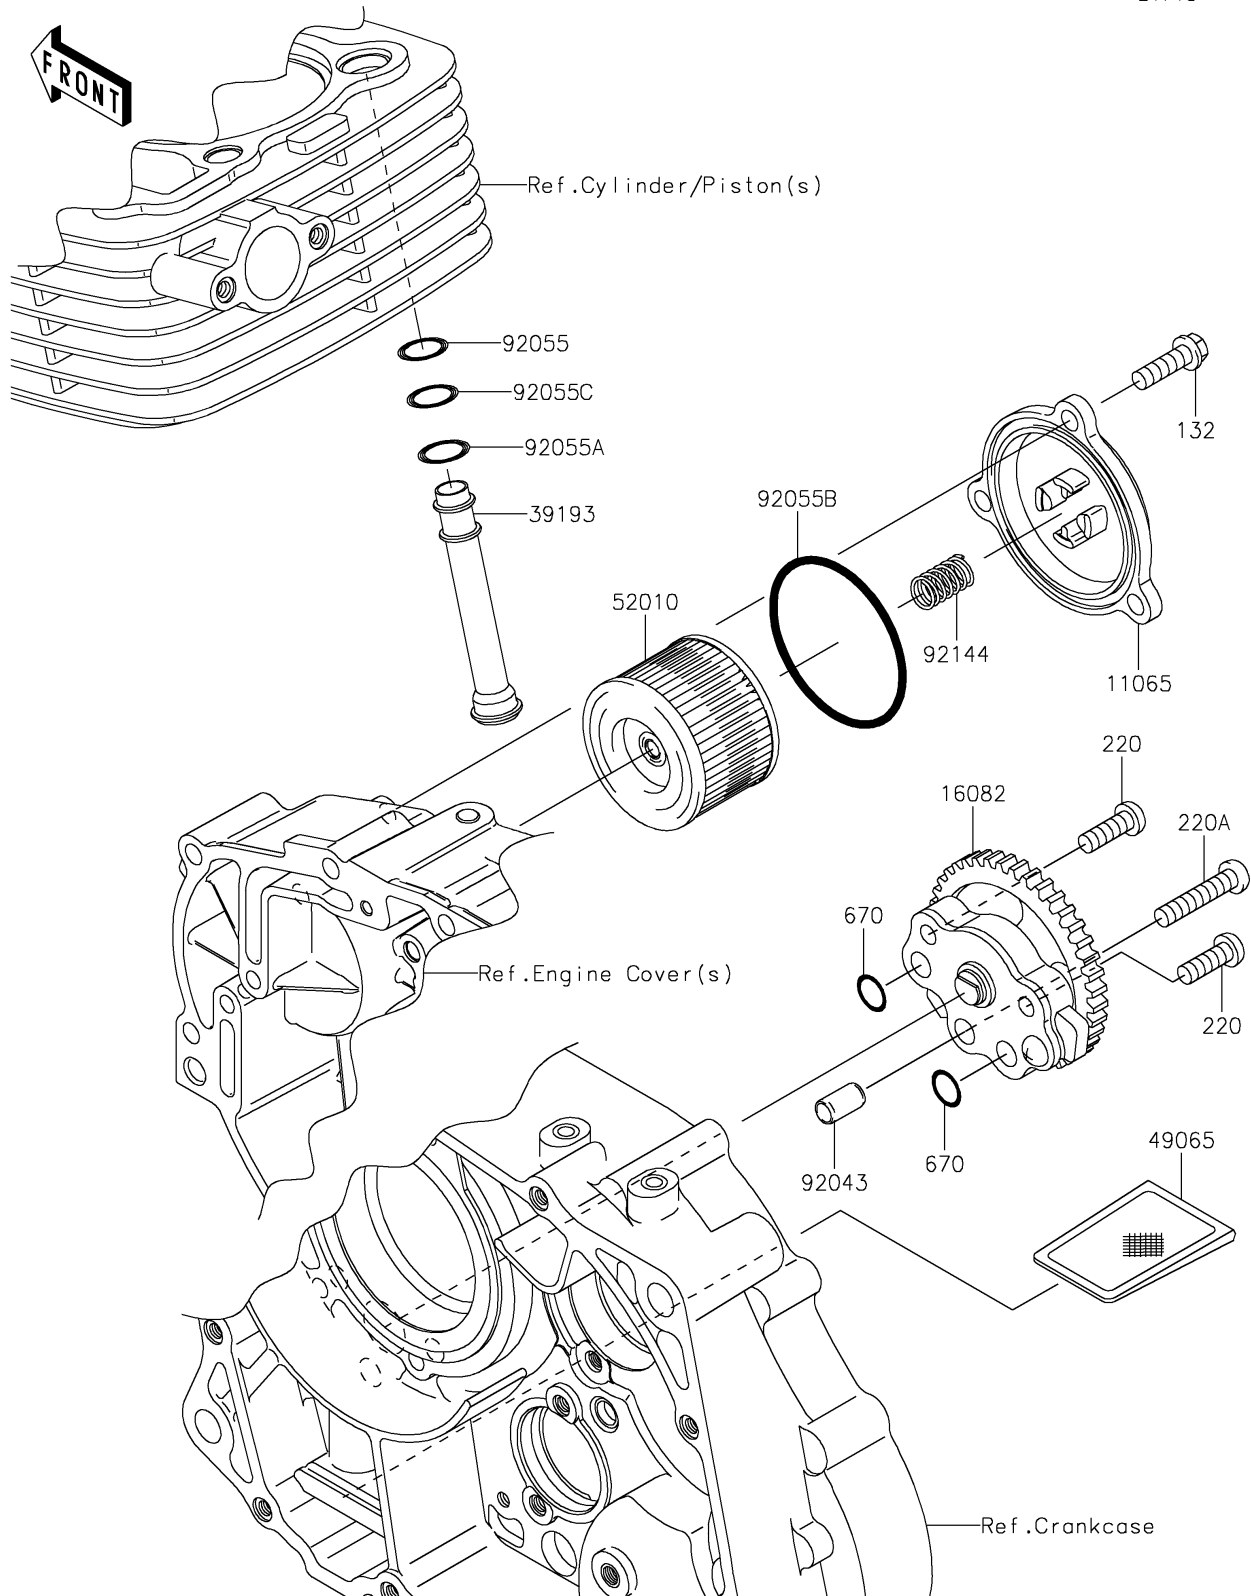

2017 KLX® 140 PARTS DIAGRAM

Oil Pump

E1710

2017 KLX® 140 PARTS LIST

Oil Pump

ITEM NAME	PART NUMBER	QUANTITY
CAP (Ref # 11065)	11065-0255	1
BOLT-FLANGED-SMALL,6X20 (Ref # 132)	132BA0620	1
PUMP-ASSY-OIL (Ref # 16082)	16082-1159	1
SCREW-PAN-CROS,6X18 (Ref # 220)	220AA0618	1
SCREW-PAN-CROS,6X30 (Ref # 220A)	220AA0630	1
PIPE-OIL (Ref # 39193)	39193-0578	1
FILTER-OIL (Ref # 49065)	49065-0021	1
ELEMENT-OIL FILTER (Ref # 52010)	52010-1053	1
O RING,9.8X1.9 (Ref # 670)	670B1510	1
PIN,6.2X8X14 (Ref # 92043)	92043-1263	1
RING-O,9.8X1.9 (Ref # 92055)	92055-0061	1
RING-O,12.8X1.9 (Ref # 92055A)	92055-0152	1
RING-O,59.6X2.4 (Ref # 92055B)	92055-0201	1
RING-O,9.8X2.4 (Ref # 92055C)	92055-1150	1
SPRING (Ref # 92144)	92144-1892	1