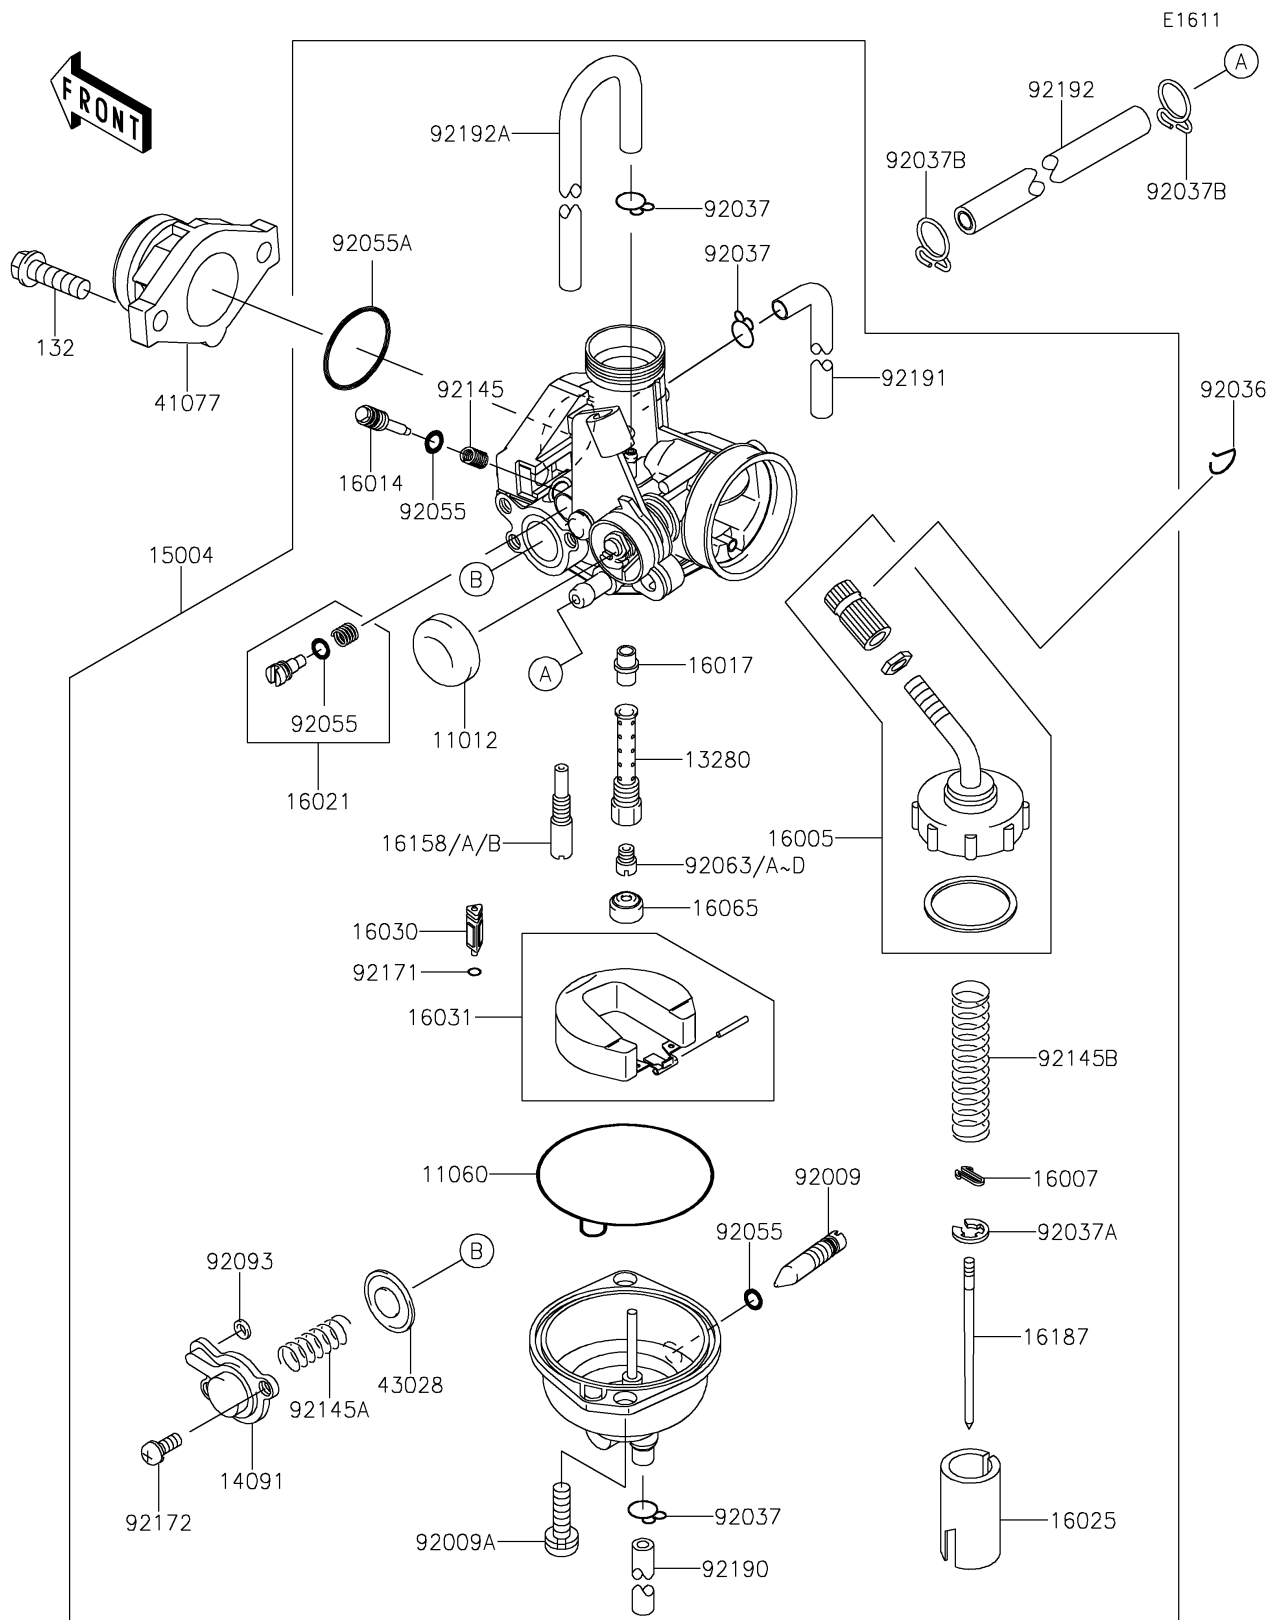

2017 KLX® 140 PARTS DIAGRAM

Carburetor

2017 KLX® 140 PARTS LIST

Carburetor

ITEM NAME	PART NUMBER	QUANTITY
CAP,CHOKE (Ref # 11012)	11012-1940	1
GASKET,FLOAT CHAMBER (Ref # 11060)	11060-1700	1
HOLDER,NEEDLE JET (Ref # 13280)	13280-0286	1
COVER (Ref # 14091)	14091-0285	1
CARBURETOR-ASSY,PB20 (Ref # 15004)	15004-0024	1
TOP-CHAMBER (Ref # 16005)	16005-1091	1
SEAT-SPRING (Ref # 16007)	16007-1103	1
SCREW-PILOT AIR (Ref # 16014)	16014-0011	1
JET-NEEDLE (Ref # 16017)	16017-0014	1
SCREW-THROTTLE STOP (Ref # 16021)	16021-1203	1
VALVE-THROTTLE (Ref # 16025)	16025-0015	1
VALVE-FLOAT (Ref # 16030)	16030-0003	1
FLOAT (Ref # 16031)	16031-0004	1
HOLDER-CARBURETOR,JET (Ref # 16065)	16065-1106	1
JET-SLOW,#35 (Ref # 16158)	16158-0004	1
JET-SLOW,#40 (Ref # 16158A)	16158-0005	1
JET-SLOW,#38 (Ref # 16158B)	16158-1063	1
NEEDLE-JET,NNA (Ref # 16187)	16187-0283	1
ADAPTER (Ref # 41077)	41077-0038	1
DIAPHRAGM (Ref # 43028)	43028-0003	1
SCREW,DRAIN (Ref # 92009)	92009-1057	1
SCREW (Ref # 92009A)	92009-1750	1
RING-SNAP (Ref # 92036)	92036-018	1
CLAMP,TUBE (Ref # 92037)	92037-1142	1
CLAMP,JET NEEDLE (Ref # 92037A)	92037-1401	1
CLAMP (Ref # 92037B)	92037-1712	1
RING-O (Ref # 92055)	92055-1053	1
RING-O (Ref # 92055A)	92055-1541	1
JET-MAIN,#90 (Ref # 92063)	92063-0013	1

2017 KLX® 140 PARTS LIST

Carburetor

ITEM NAME	PART NUMBER	QUANTITY
JET-MAIN,#92 (Ref # 92063A)	92063-0014	1
JET-MAIN,#95 (Ref # 92063B)	92063-0015	1
JET-MAIN,#98 (Ref # 92063C)	92063-0016	1
JET-MAIN,#100 (Ref # 92063D)	92063-0017	1
SEAL,U-RING (Ref # 92093)	92093-1046	1
BOLT-FLANGED-SMALL,6X20 (Ref # 132)	132BC0620	1
SPRING (Ref # 92145)	92145-0004	1
SPRING (Ref # 92145A)	92145-0217	1
SPRING (Ref # 92145B)	92145-0610	1
CLAMP (Ref # 92171)	92171-1837	1
SCREW (Ref # 92172)	92172-0165	1
TUBE,3.5X6.5X240 (Ref # 92190)	92190-1218	1
TUBE,3.5X6.5X298 (Ref # 92191)	92191-1142	1
TUBE,5X10X150 (Ref # 92192)	92192-0477	1
TUBE,3.5X6.5X18/320 (Ref # 92192A)	92192-0690	1