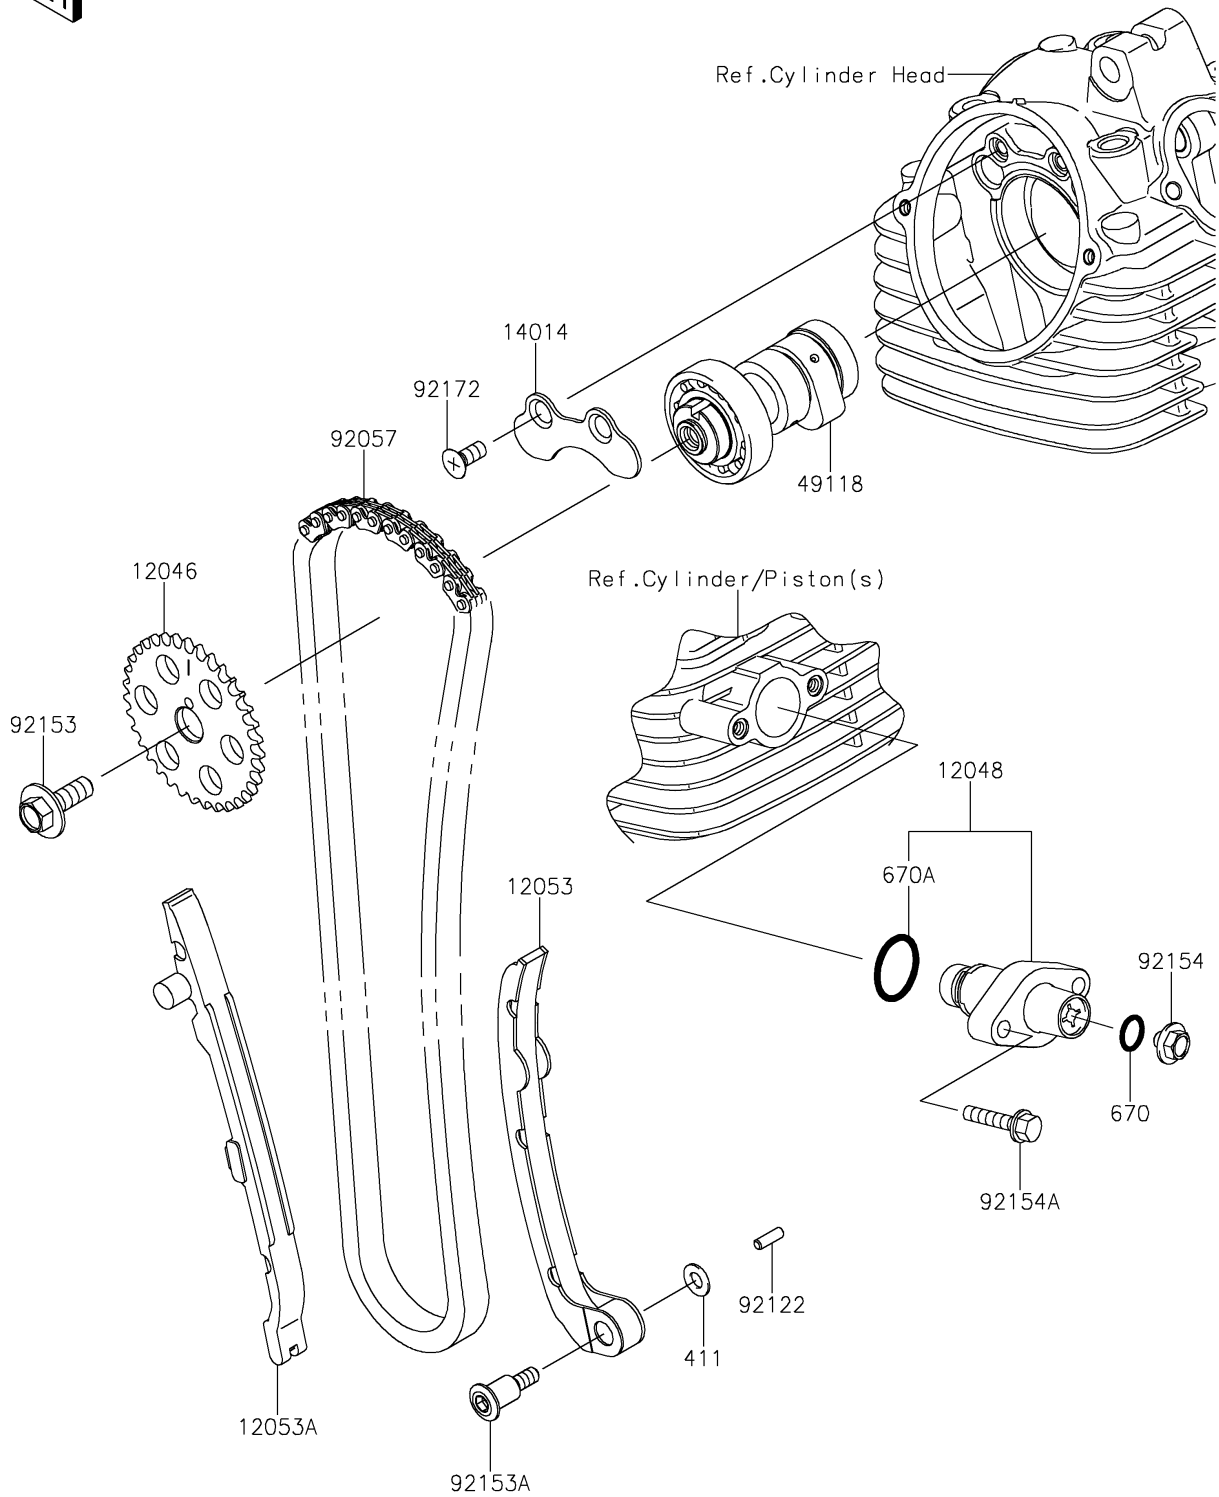

2017 KLX® 140 PARTS DIAGRAM

Camshaft(s)/Tensioner

E1230

2017 KLX® 140 PARTS LIST

Camshaft(s)/Tensioner

ITEM NAME	PART NUMBER	QUANTITY
SPROCKET,36T (Ref # 12046)	12046-0084	1
TENSIONER-ASSY (Ref # 12048)	12048-0052	1
GUIDE-CHAIN,RR (Ref # 12053)	12053-0126	1
GUIDE-CHAIN,FR (Ref # 12053A)	12053-0127	1
PLATE-POSITION (Ref # 14014)	14014-1154	1
WASHER-PLAIN,6MM (Ref # 411)	411AA0600	1
CAMSHAFT-COMP (Ref # 49118)	49118-0893	1
O RING,10MM (Ref # 670)	670D2010	1
O RING,21MM (Ref # 670A)	670D2021	1
CHAIN,CAM (Ref # 92057)	92057-0691	1
ROLLER (Ref # 92122)	92122-0011	1
BOLT,8X23 (Ref # 92153)	92153-1156	1
BOLT,6X26.5 (Ref # 92153A)	92153-1157	1
BOLT (Ref # 92154)	92154-0281	1
BOLT,FLANGED,6X25 (Ref # 92154A)	92154-1196	1
SCREW,6X14 (Ref # 92172)	92172-1055	1