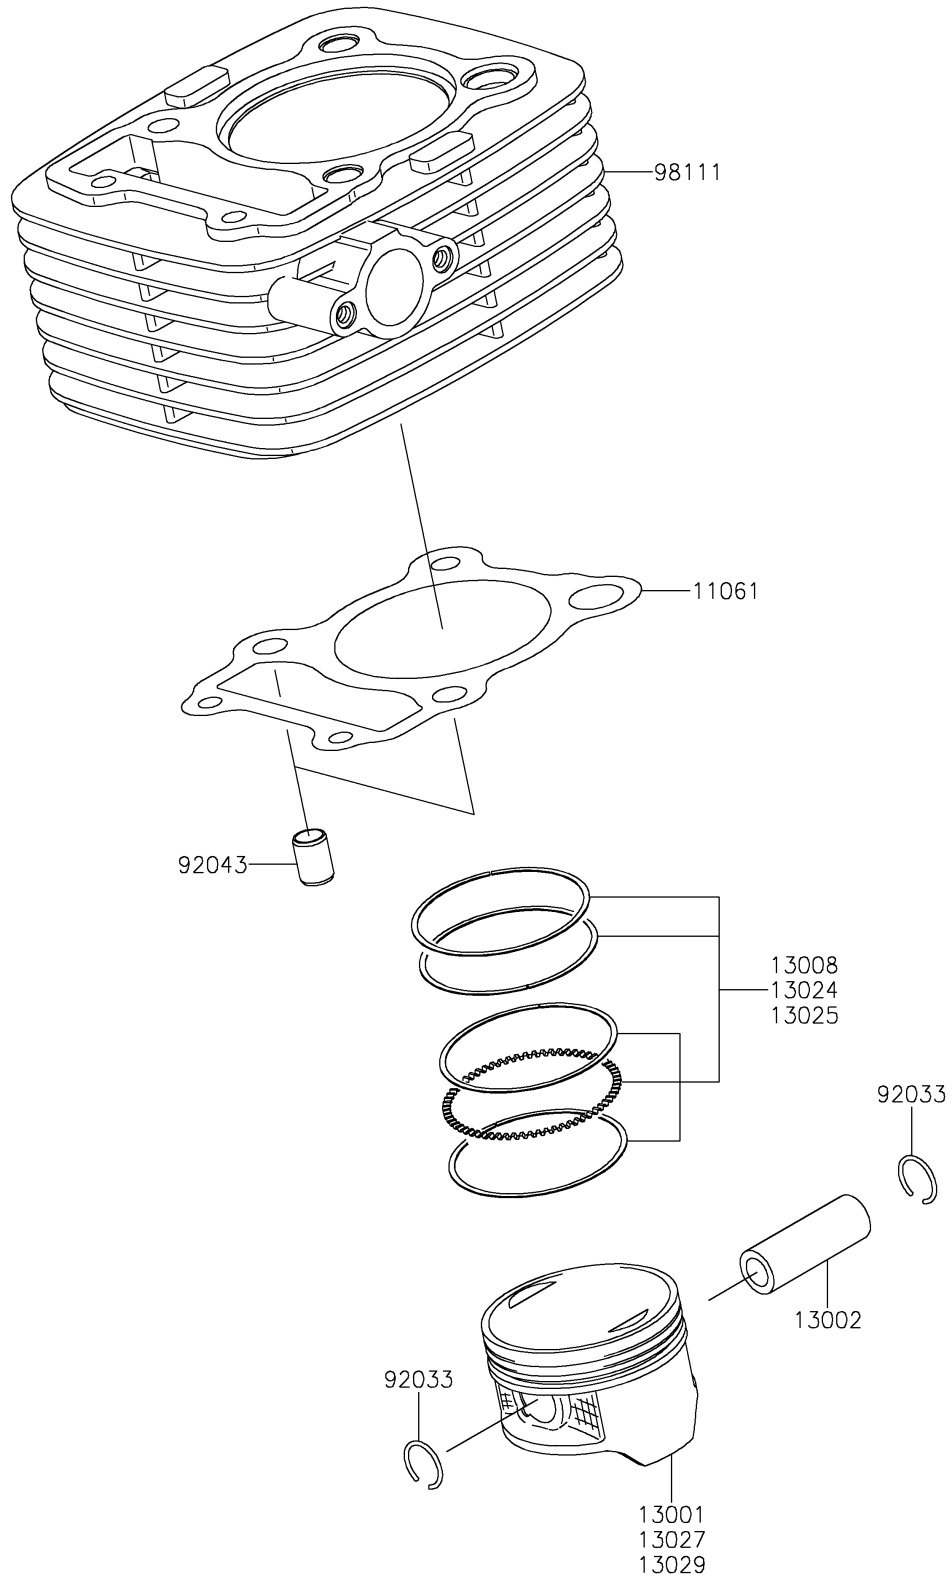

2017 KLX® 140 PARTS DIAGRAM

Cylinder/Piston(s)

E1120

2017 KLX® 140 PARTS LIST

Cylinder/Piston(s)

ITEM NAME	PART NUMBER	QUANTITY
GASKET,CYLINDER BASE (Ref # 11061)	11061-0319	1
PISTON-ENGINE (Ref # 13001)	13001-0093	1
PIN-PISTON (Ref # 13002)	13002-1126	1
RING-SET-PISTON (Ref # 13008)	13008-0038	1
RING-SET-PISTON LL,O/S 1.00 (Ref # 13024)	13024-0009	1
RING-SET-PISTON L,O/S 0.50 (Ref # 13025)	13025-0011	1
PISTON-ENGINE LL,O/S 1.00 (Ref # 13027)	13027-0013	1
PISTON-ENGINE L,O/S 0.50 (Ref # 13029)	13029-0018	1
RING-SNAP (Ref # 92033)	92033-1287	1
PIN,8.2X10X14 (Ref # 92043)	92043-1264	1
CYLINDER-COMP-ENGINE (Ref # 98111)	98111-0024	1