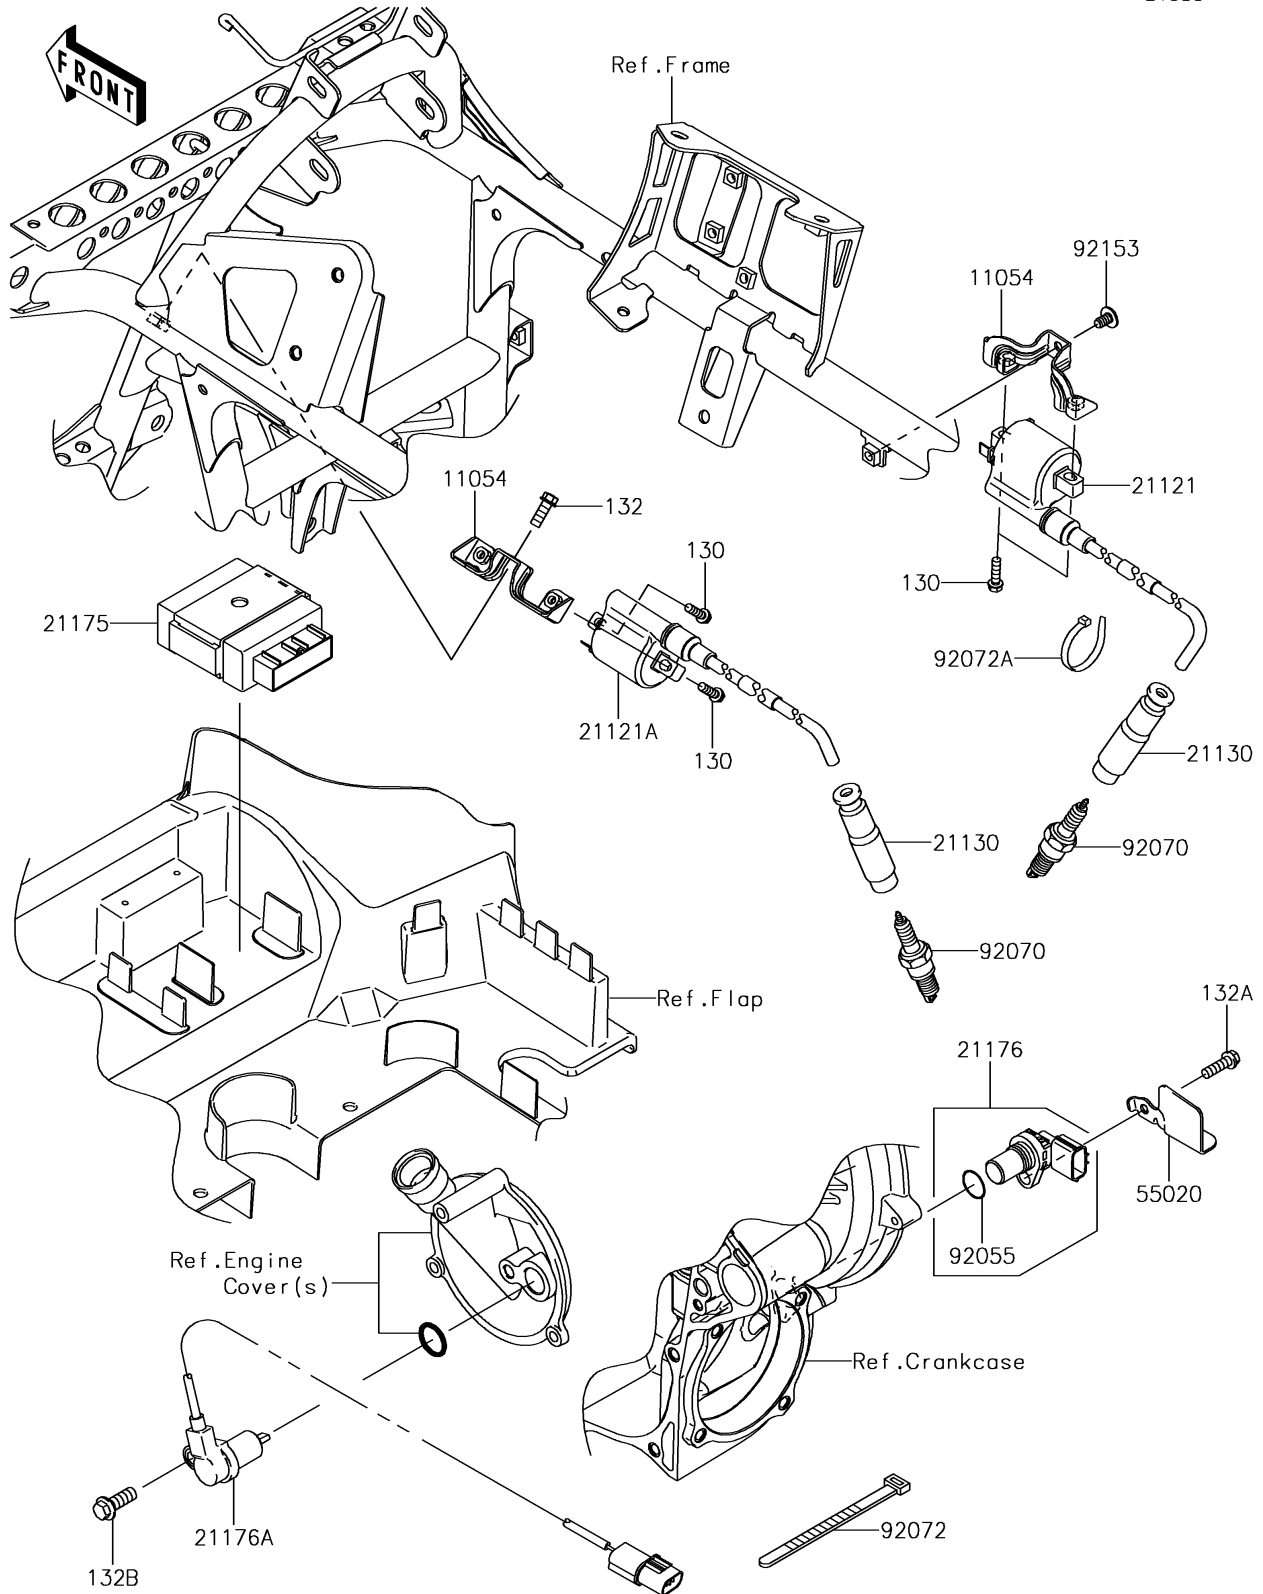

## 2015 Brute Force® 750 4x4i EPS PARTS DIAGRAM

Ignition System

E1830

## 2015 Brute Force® 750 4x4i EPS PARTS LIST

### Ignition System

ITEM NAME	PART NUMBER	QUANTITY
BRACKET (Ref # 11054)	11054-1328	1
BOLT-FLANGED,5X18 (Ref # 130)	130BB0518	1
BOLT-FLANGED-SMALL,6X16 (Ref # 132)	132BA0616	1
BOLT-FLANGED-SMALL,6X20 (Ref # 132A)	132BA0620	1
BOLT-FLANGED-SMALL,8X22 (Ref # 132B)	132BA0822	1
COIL-IGNITION,RR (Ref # 21121)	21121-0721	1
COIL-IGNITION,FR (Ref # 21121A)	21121-0725	1
CAP-SPARK PLUG (Ref # 21130)	21130-1071	1
CONTROL UNIT-ELECTRONIC (Ref # 21175)	21175-0936	1
SENSOR,SPEED (Ref # 21176)	21176-1104	1
SENSOR,REVERSE (Ref # 21176A)	21176-1109	1
GUARD (Ref # 55020)	55020-0762	1
RING-O (Ref # 92055)	92055-1718	1
PLUG-SPARK,CPR7EA-9(NGK) (Ref # 92070)	92070-0022	1
BAND,L=123 (Ref # 92072)	92072-030	1
BAND,L=188 (Ref # 92072A)	92072-1239	1
BOLT,SOCKET,6X10 (Ref # 92153)	92153-1527	1