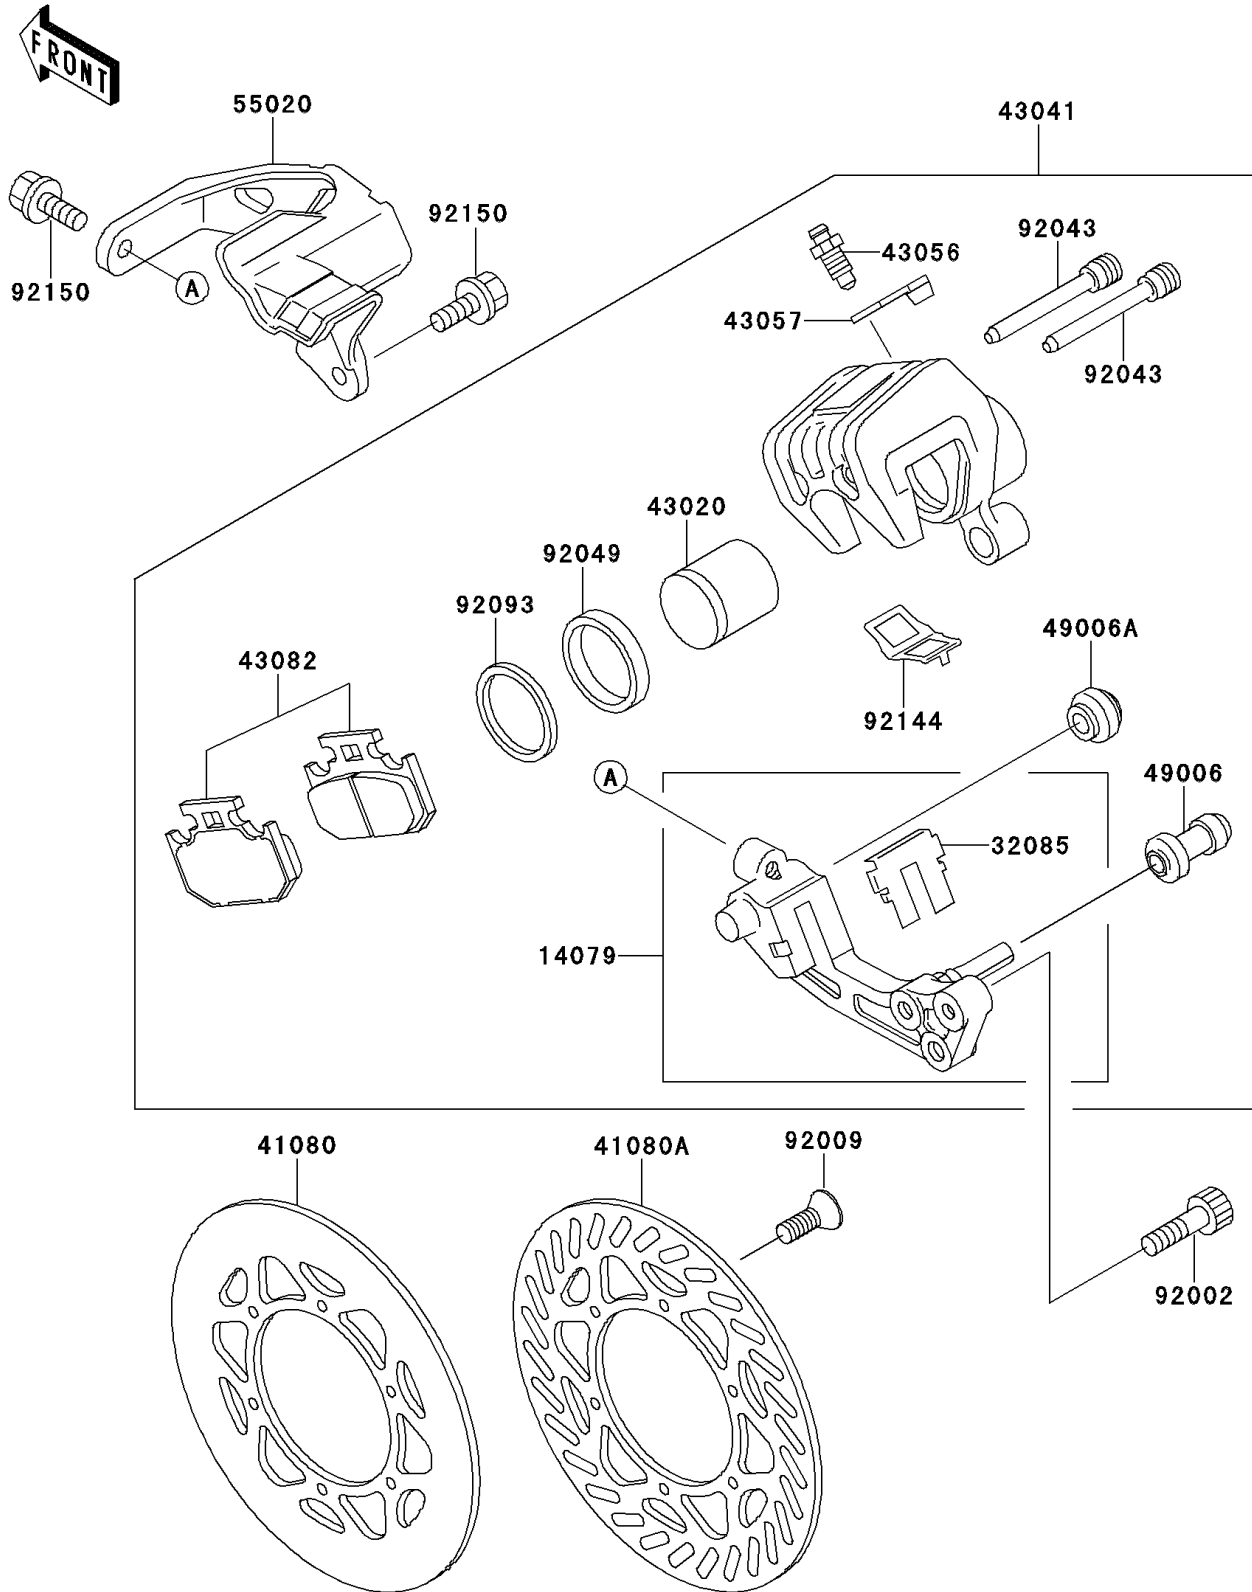

1993 KX™250 PARTS DIAGRAM

Rear Caliper

F2294

1993 KX™250 PARTS LIST

Rear Caliper

ITEM NAME	PART NUMBER	QUANTITY
HOLDER-ASSY,REAR CALIPER (Ref # 14079)	14079-1070	1
STOPPER,PAD (Ref # 32085)	32085-1315	1
DISC,RR (Ref # 41080)	41080-1245	1
DISC,RR (Ref # 41080A)	41080-1294	1
PISTON-COMP-BRAKE (Ref # 43020)	43020-1099	1
CALIPER-ASSY,RR (Ref # 43041)	43041-1482	1
BREATHER-BRAKE (Ref # 43056)	43056-1055	1
CAP-BREATHER (Ref # 43057)	43057-1001	1
PAD-ASSY-BRAKE (Ref # 43082)	43082-1137	1
BOOT,CALIPER (Ref # 49006)	49006-1088	1
BOOT,CALIPER (Ref # 49006A)	49006-1242	1
GUARD,CALIPER,P.WHITE (Ref # 55020)	55020-1323-6F	1
BOLT,SOCKET,8X25 (Ref # 92002)	92002-1442	1
SCREW,6X14 (Ref # 92009)	92009-1546	1
PIN,HANGER (Ref # 92043)	92043-1416	1
SEAL-OIL,PISTON (Ref # 92049)	92049-1331	1
SEAL,PISTON (Ref # 92093)	92093-1272	1
SPRING,PAD (Ref # 92144)	92144-1364	1
BOLT,FLANGED,6X16 (Ref # 92150)	92150-1506	1