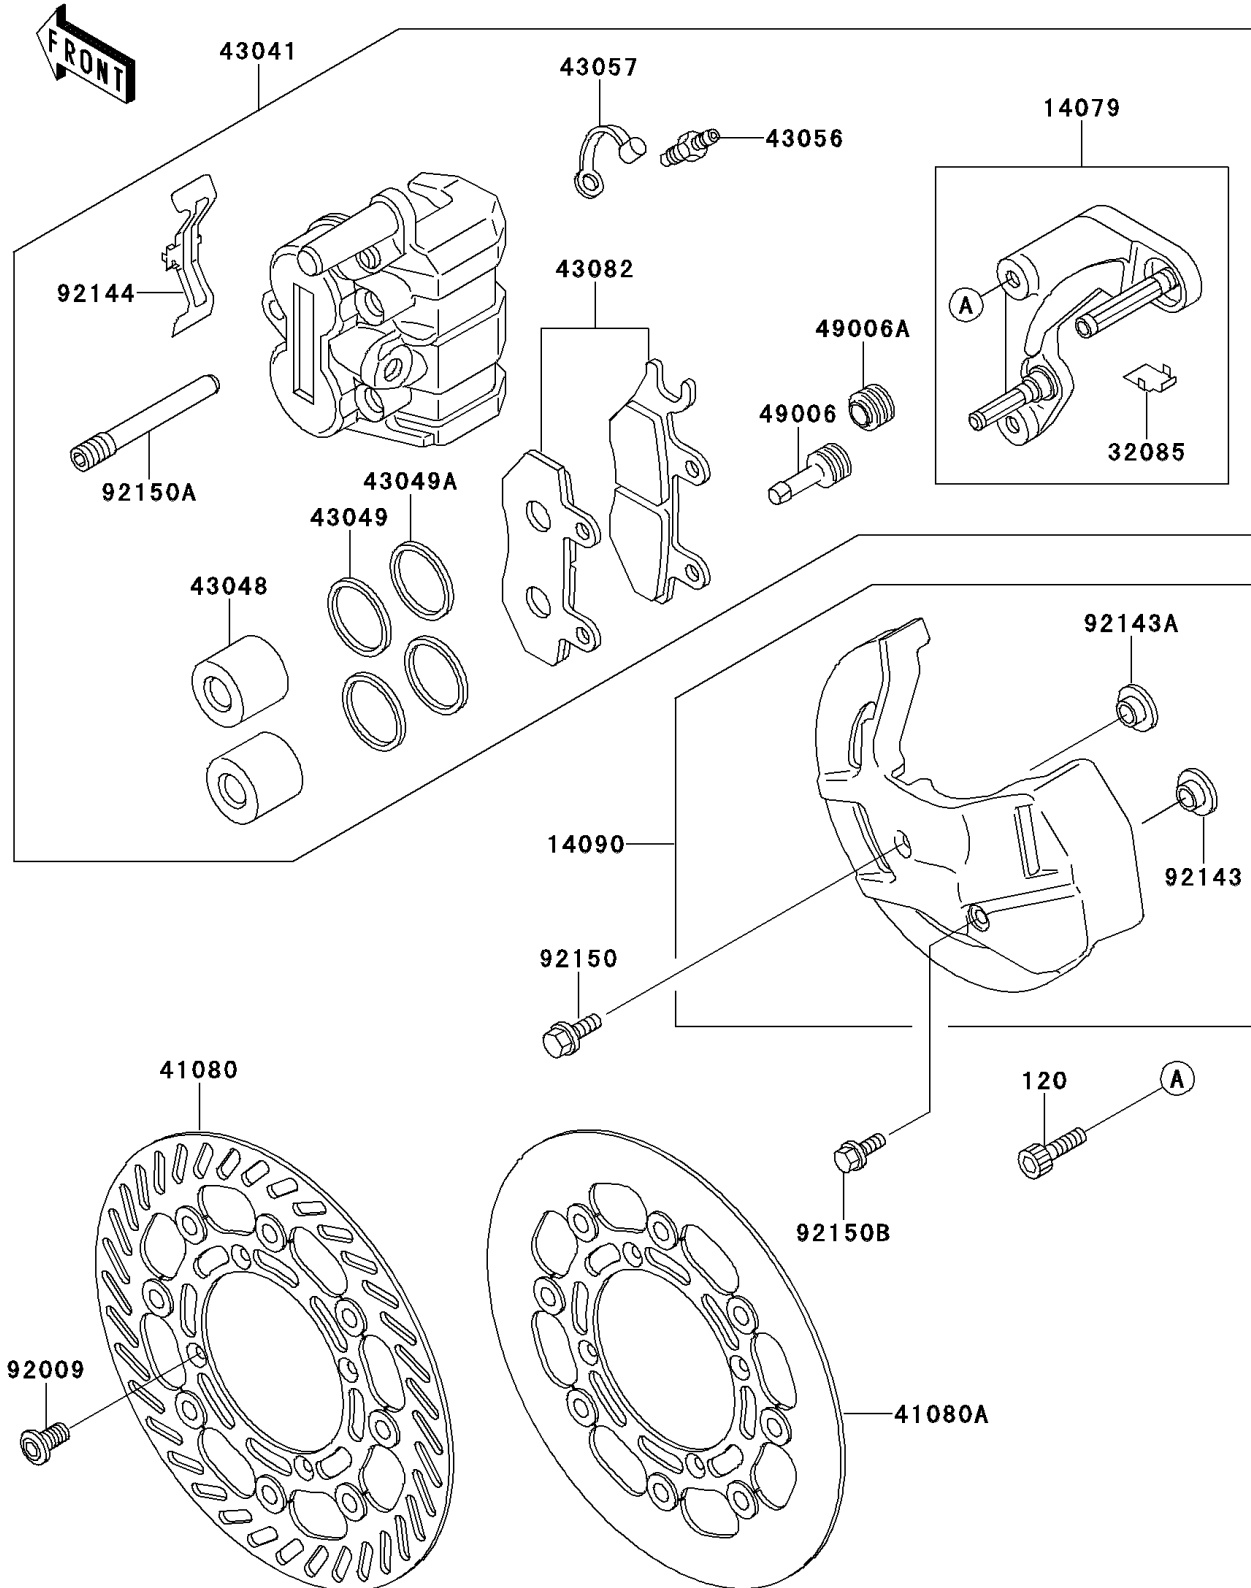

1993 KX™250 PARTS DIAGRAM

Front Caliper

F2292

1993 KX™250 PARTS LIST

Front Caliper

ITEM NAME	PART NUMBER	QUANTITY
BOLT-SOCKET,8X35 (Ref # 120)	120P0835	1
HOLDER-ASSY,FRONT CALIPER (Ref # 14079)	14079-1088	1
COVER,DISC,P.WHITE (Ref # 14090)	14090-1272-6F	1
STOPPER,PAD (Ref # 32085)	32085-1314	1
DISC,FR (Ref # 41080)	41080-1354	1
DISC,FR (Ref # 41080A)	41080-1365	1
CALIPER-ASSY,FR,LH (Ref # 43041)	43041-1462	1
PISTON-CALIPER (Ref # 43048)	43048-1064	1
PACKING,PISTON SEAL (Ref # 43049)	43049-1060	1
PACKING,PISTON SEAL (Ref # 43049A)	43049-1061	1
BREATHER-BRAKE (Ref # 43056)	43056-1055	1
CAP-BREATHER (Ref # 43057)	43057-1001	1
PAD-ASSY-BRAKE (Ref # 43082)	43082-1117	1
BOOT,CALIPER (Ref # 49006)	49006-1088	1
BOOT,CALIPER (Ref # 49006A)	49006-1242	1
SCREW,6X14 (Ref # 92009)	92009-1546	1
COLLAR (Ref # 92143)	92143-1196	1
COLLAR (Ref # 92143A)	92143-1612	1
SPRING,PAD (Ref # 92144)	92144-1636	1
BOLT,SOCKET,10X16 (Ref # 92150)	92150-1111	1
BOLT (Ref # 92150A)	92150-1144	1
BOLT,6X14 (Ref # 92150B)	92150-1340	1