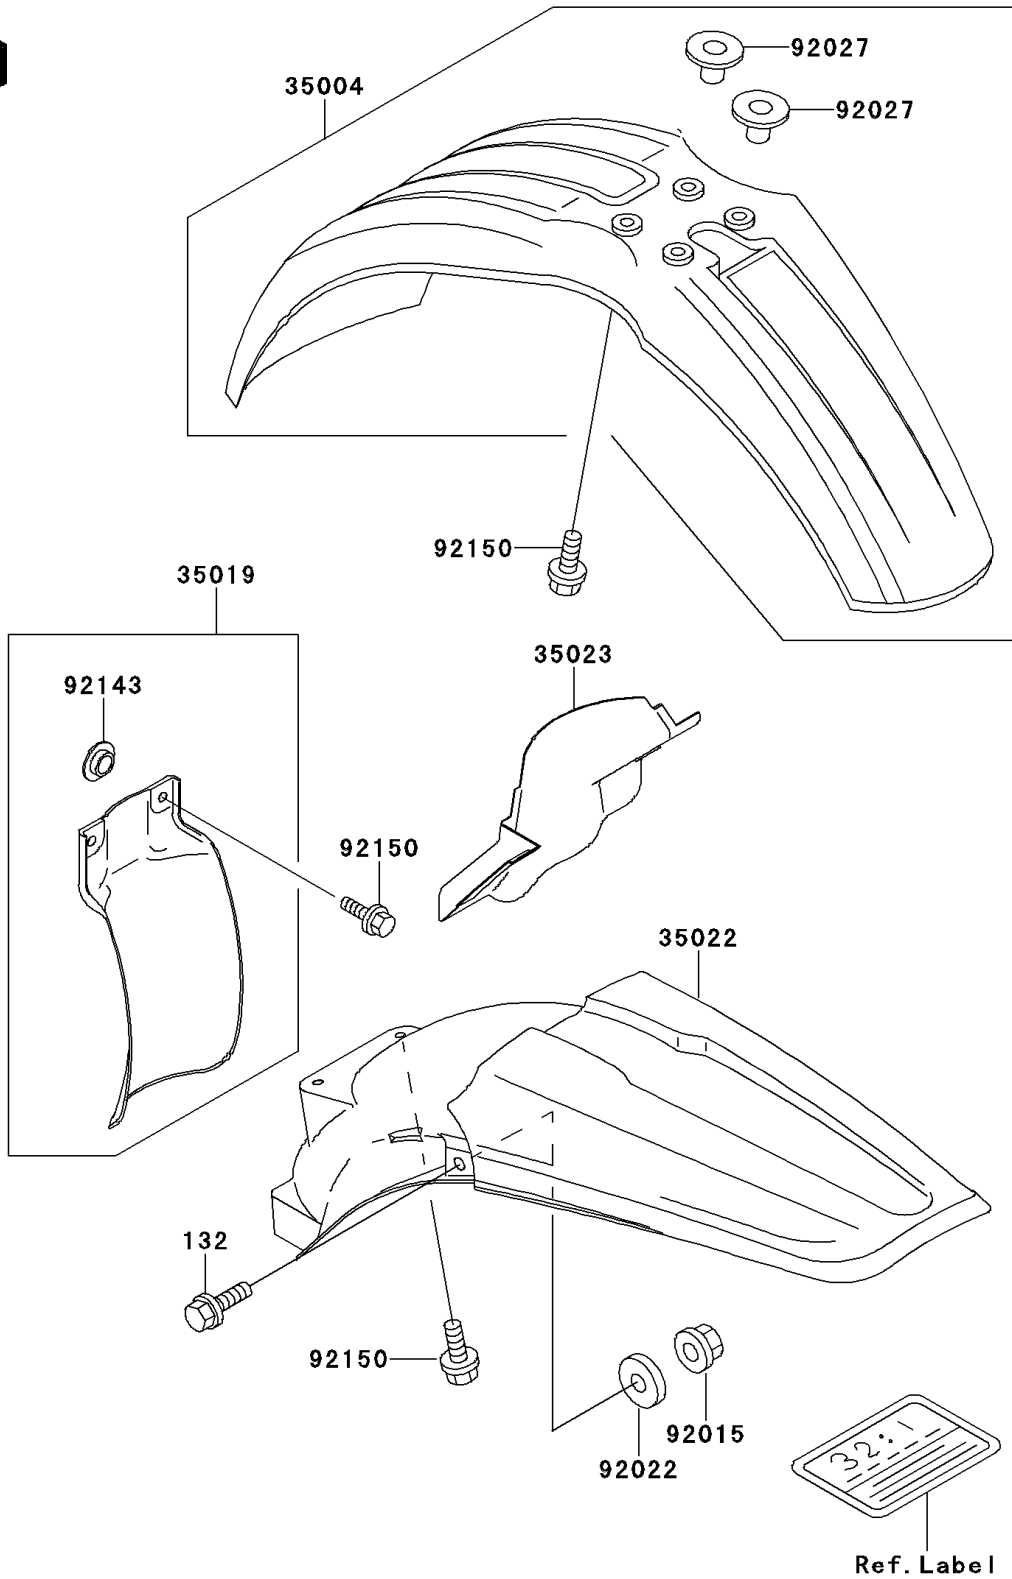

1993 KX™250 PARTS DIAGRAM

Fender

F2170

1993 KX™250 PARTS LIST

Fender

ITEM NAME	PART NUMBER	QUANTITY
BOLT-FLANGED-SMALL (Ref # 132)	132G0620	1
FENDER-FRONT,L.GREEN (Ref # 35004)	35004-1304-6W	1
FLAP,AIR FILTER (Ref # 35019)	35019-1252	1
FENDER-COMP-REAR,L.GREEN (Ref # 35022)	35022-1276-6W	1
FENDER-REAR,FR,L.GREEN (Ref # 35023)	35023-1337-6W	1
NUT,FLANGED,6MM (Ref # 92015)	92015-1078	1
WASHER,6.5X20X1.6 (Ref # 92022)	92022-125	1
COLLAR (Ref # 92027)	92027-1936	1
COLLAR (Ref # 92143)	92143-1196	1
BOLT,6X20 (Ref # 92150)	92150-1339	1