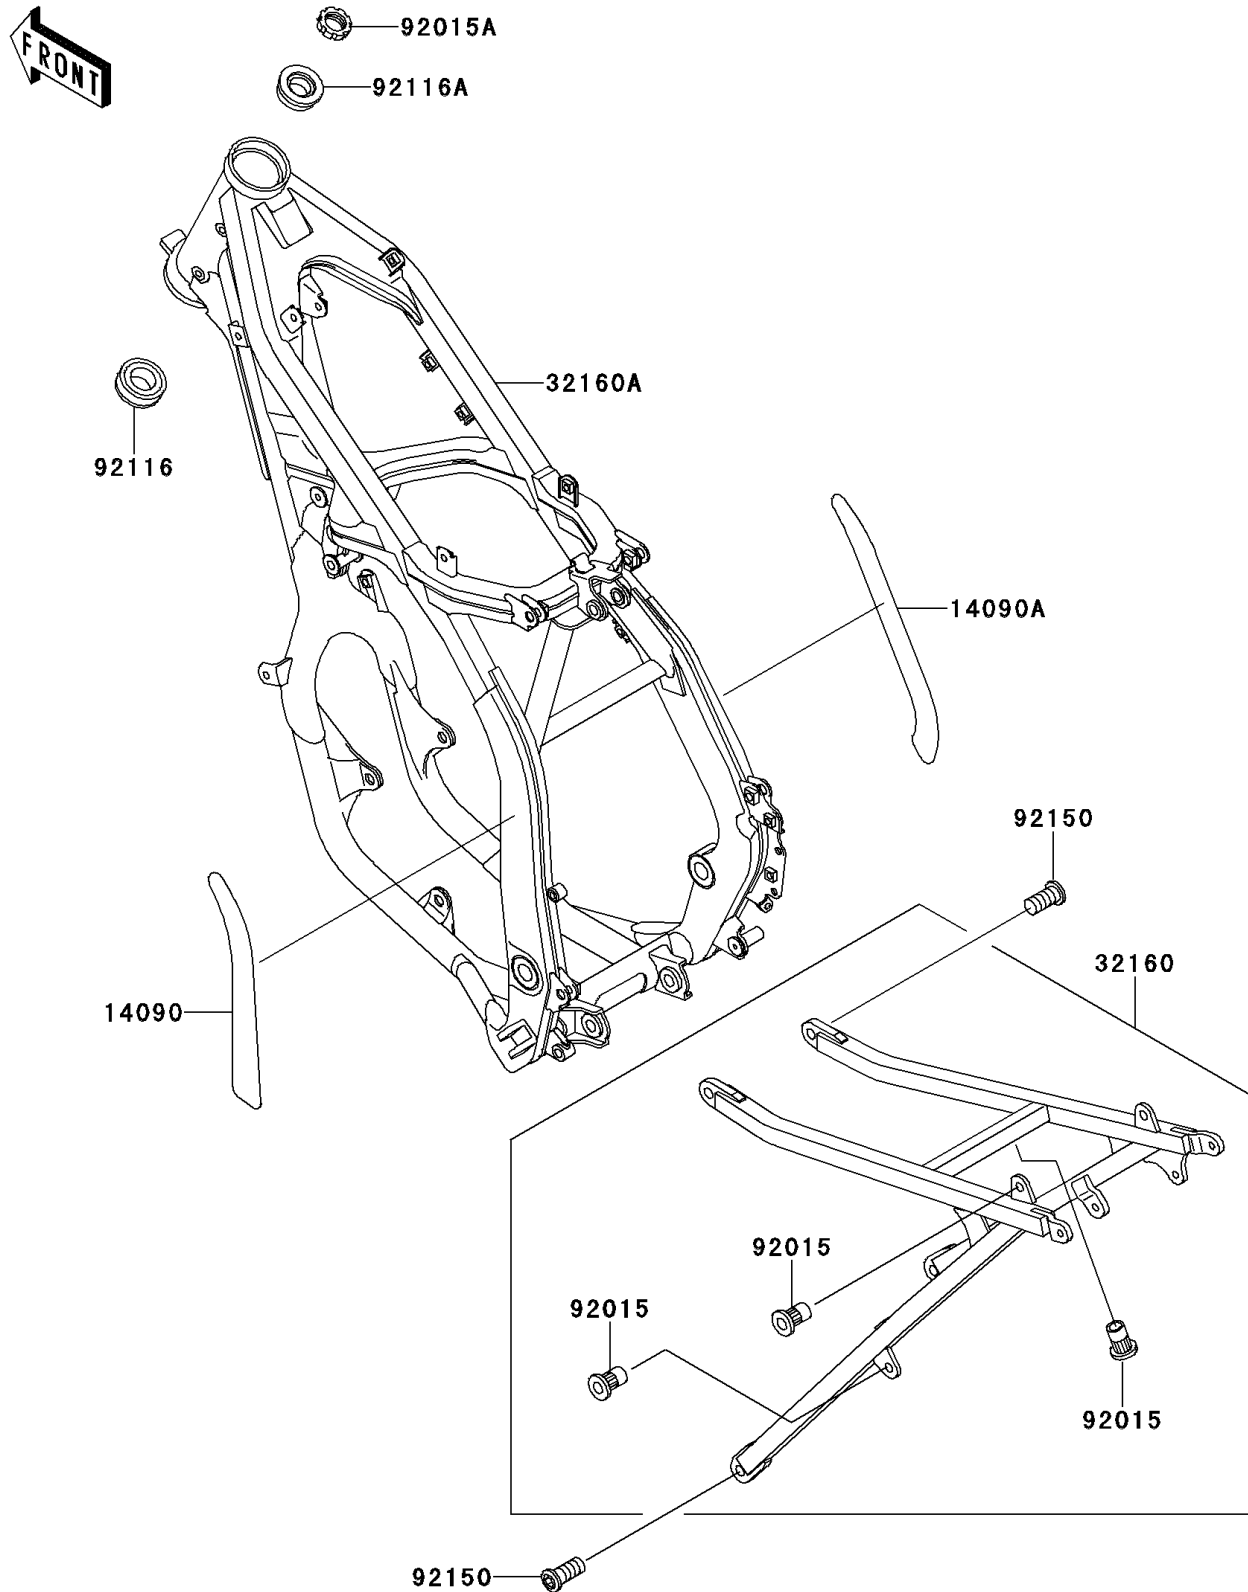

1993 KX™250 PARTS DIAGRAM

Frame

F2120

1993 KX™250 PARTS LIST

Frame

ITEM NAME	PART NUMBER	QUANTITY
COVER,LH (Ref # 14090)	14090-1136	1
COVER,RH (Ref # 14090A)	14090-1137	1
FRAME-COMP,AL,RR,L.GREEN (Ref # 32160)	32160-1219-CC	1
FRAME-COMP,FR,L.GREEN (Ref # 32160A)	32160-1256-CC	1
NUT,POP,6MM,L=16.5 (Ref # 92015)	92015-1792	1
NUT,STEERING STEM,28MM (Ref # 92015A)	92015-1861	1
BEARING-ROLLER,HI-CAP32006JRRS (Ref # 92116)	92116-1069	1
BEARING-ROLLER,HI-CAP320/28JRR (Ref # 92116A)	92116-1076	1
BOLT,SOCKET,8X19 (Ref # 92150)	92150-1266	1