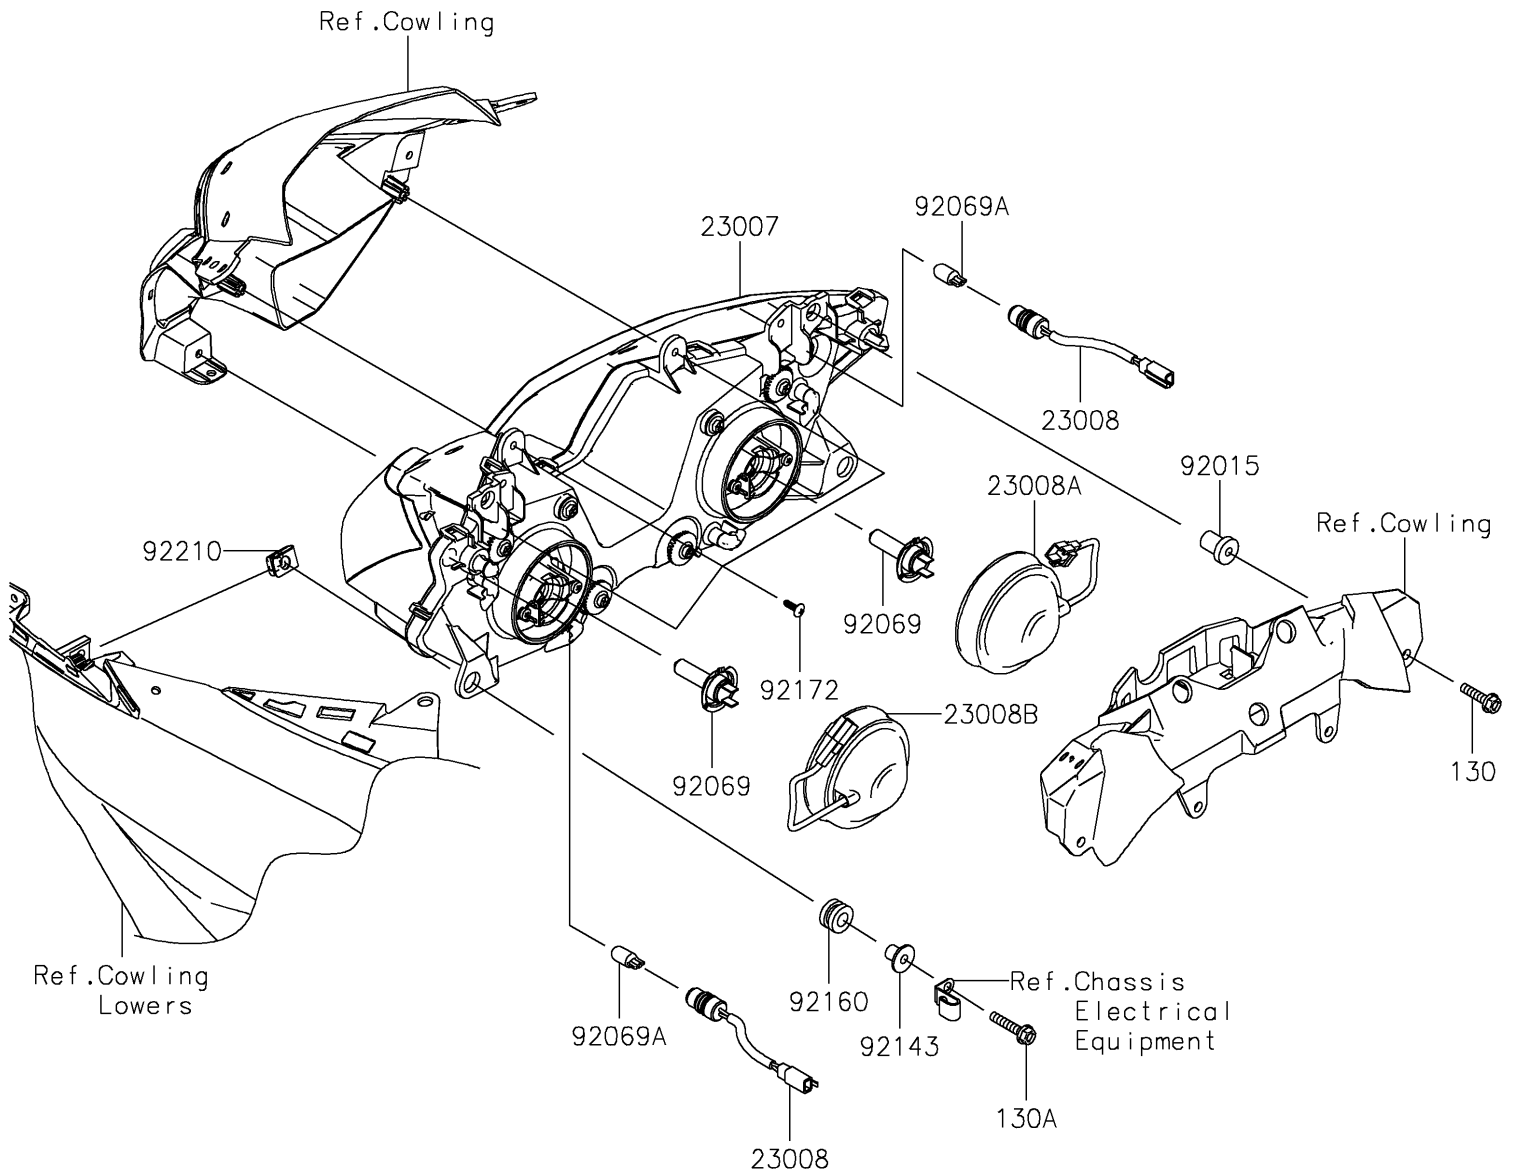

2016 NINJA® ZX™-6R ABS PARTS DIAGRAM

Headlight(s)

F2710

2016 NINJA® ZX™-6R ABS PARTS LIST

Headlight(s)

ITEM NAME	PART NUMBER	QUANTITY
BOLT-FLANGED,6X25 (Ref # 130)	130BB0625	1
BOLT-FLANGED,6X30 (Ref # 130A)	130BB0630	1
LENS-COMP,HEAD LAMP (Ref # 23007)	23007-0185	1
SOCKET-ASSY (Ref # 23008)	23008-0131	1
SOCKET-ASSY,LO BEAM (Ref # 23008A)	23008-0135	1
SOCKET-ASSY,HI BEAM (Ref # 23008B)	23008-0136	1
NUT,RUBBER,6MM (Ref # 92015)	92015-1692	1
BULB,12V 55W,H7 (Ref # 92069)	92069-0053	1
BULB,12V 5W (Ref # 92069A)	92069-1016	1
COLLAR (Ref # 92143)	92143-1353	1
DAMPER,10X20X12 (Ref # 92160)	92160-1167	1
SCREW,TAPPING,5X16 (Ref # 92172)	92172-0175	1
NUT (Ref # 92210)	92210-0130	1