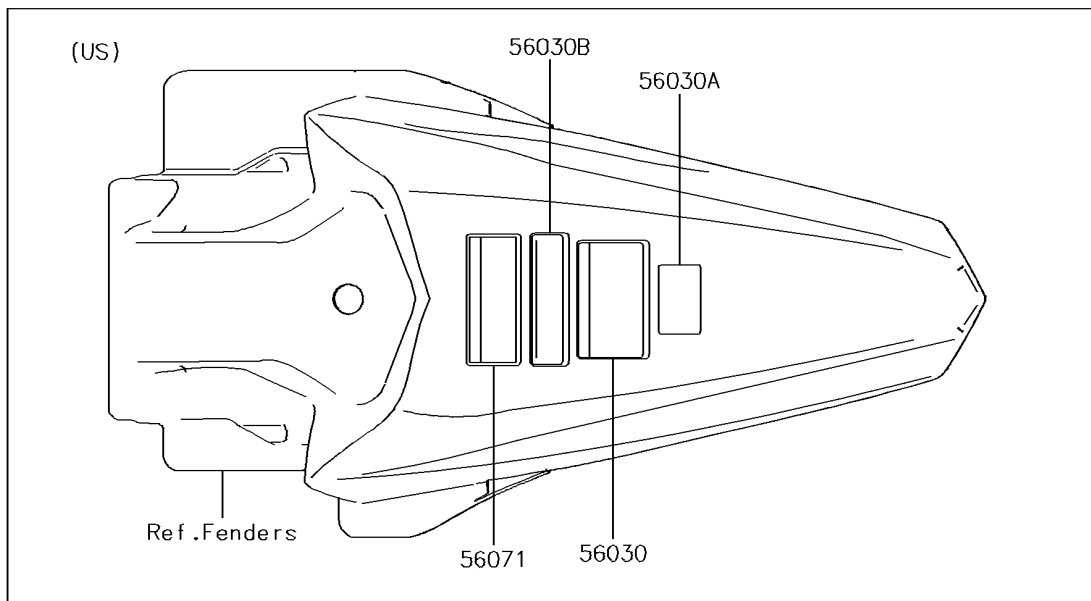

2014 KX™85 PARTS DIAGRAM

Labels

F2860

2014 KX™85 PARTS LIST

Labels

ITEM NAME	PART NUMBER	QUANTITY
LABEL,DISCLAIMER (Ref # 56030)	56030-1229	1
LABEL,32:1 (Ref # 56030A)	56030-1230	1
LABEL,NOISE EMISSION (Ref # 56030B)	56030-1231	1
LABEL,DISCLAIMER (Ref # 56030C)	56030-1233	1
LABEL-WARNING,IMPORTANT NOTICE (Ref # 56071)	56071-0028	1
LABEL-WARNING,IMPORTANT NOTICE (Ref # 56071A)	56071-0029	1