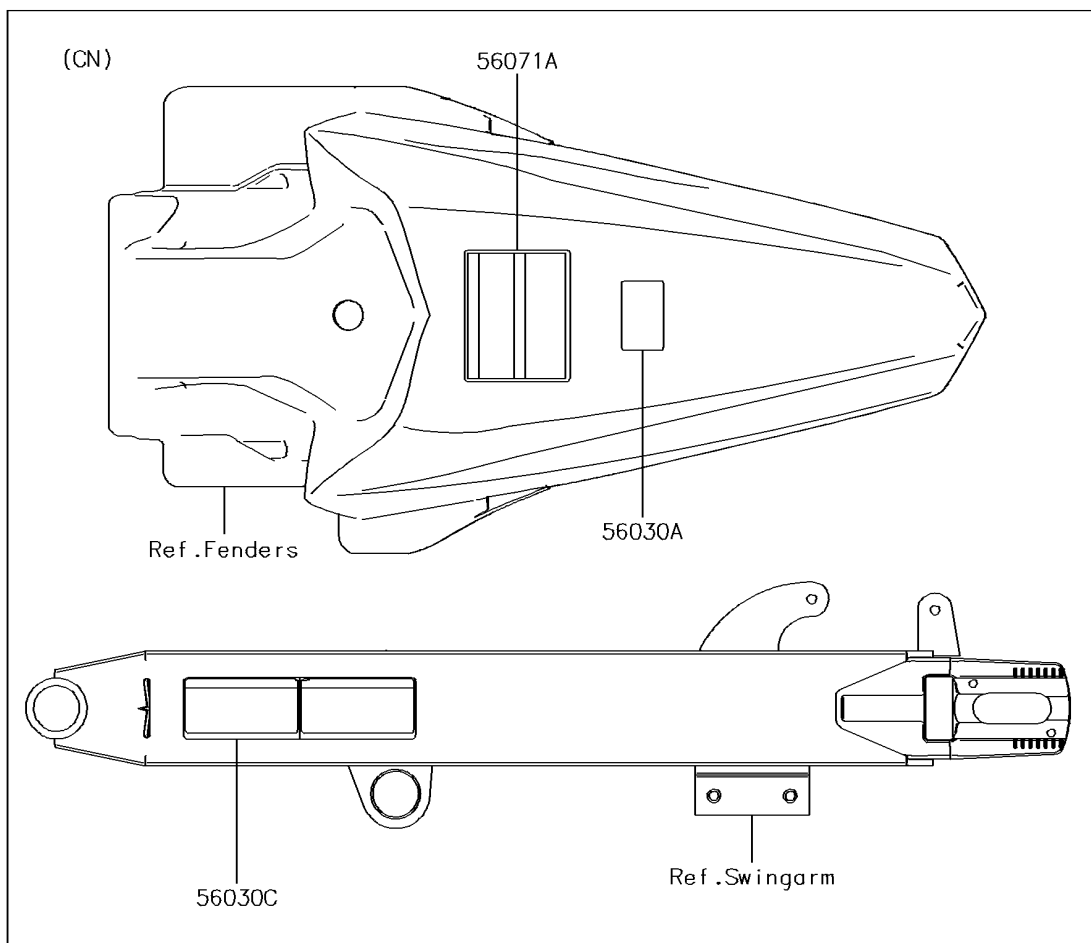

2014 KX™85 PARTS DIAGRAM

Labels

F2860

2014 KX™85 PARTS LIST

Labels

ITEM NAME	PART NUMBER	QUANTITY
LABEL,DISCLAIMER (Ref # 56030)	56030-1229	1
LABEL,32:1 (Ref # 56030A)	56030-1230	1
LABEL,NOISE EMISSION (Ref # 56030B)	56030-1231	1
LABEL,DISCLAIMER (Ref # 56030C)	56030-1233	1
LABEL-WARNING,IMPORTANT NOTICE (Ref # 56071)	56071-0028	1
LABEL-WARNING,IMPORTANT NOTICE (Ref # 56071A)	56071-0029	1