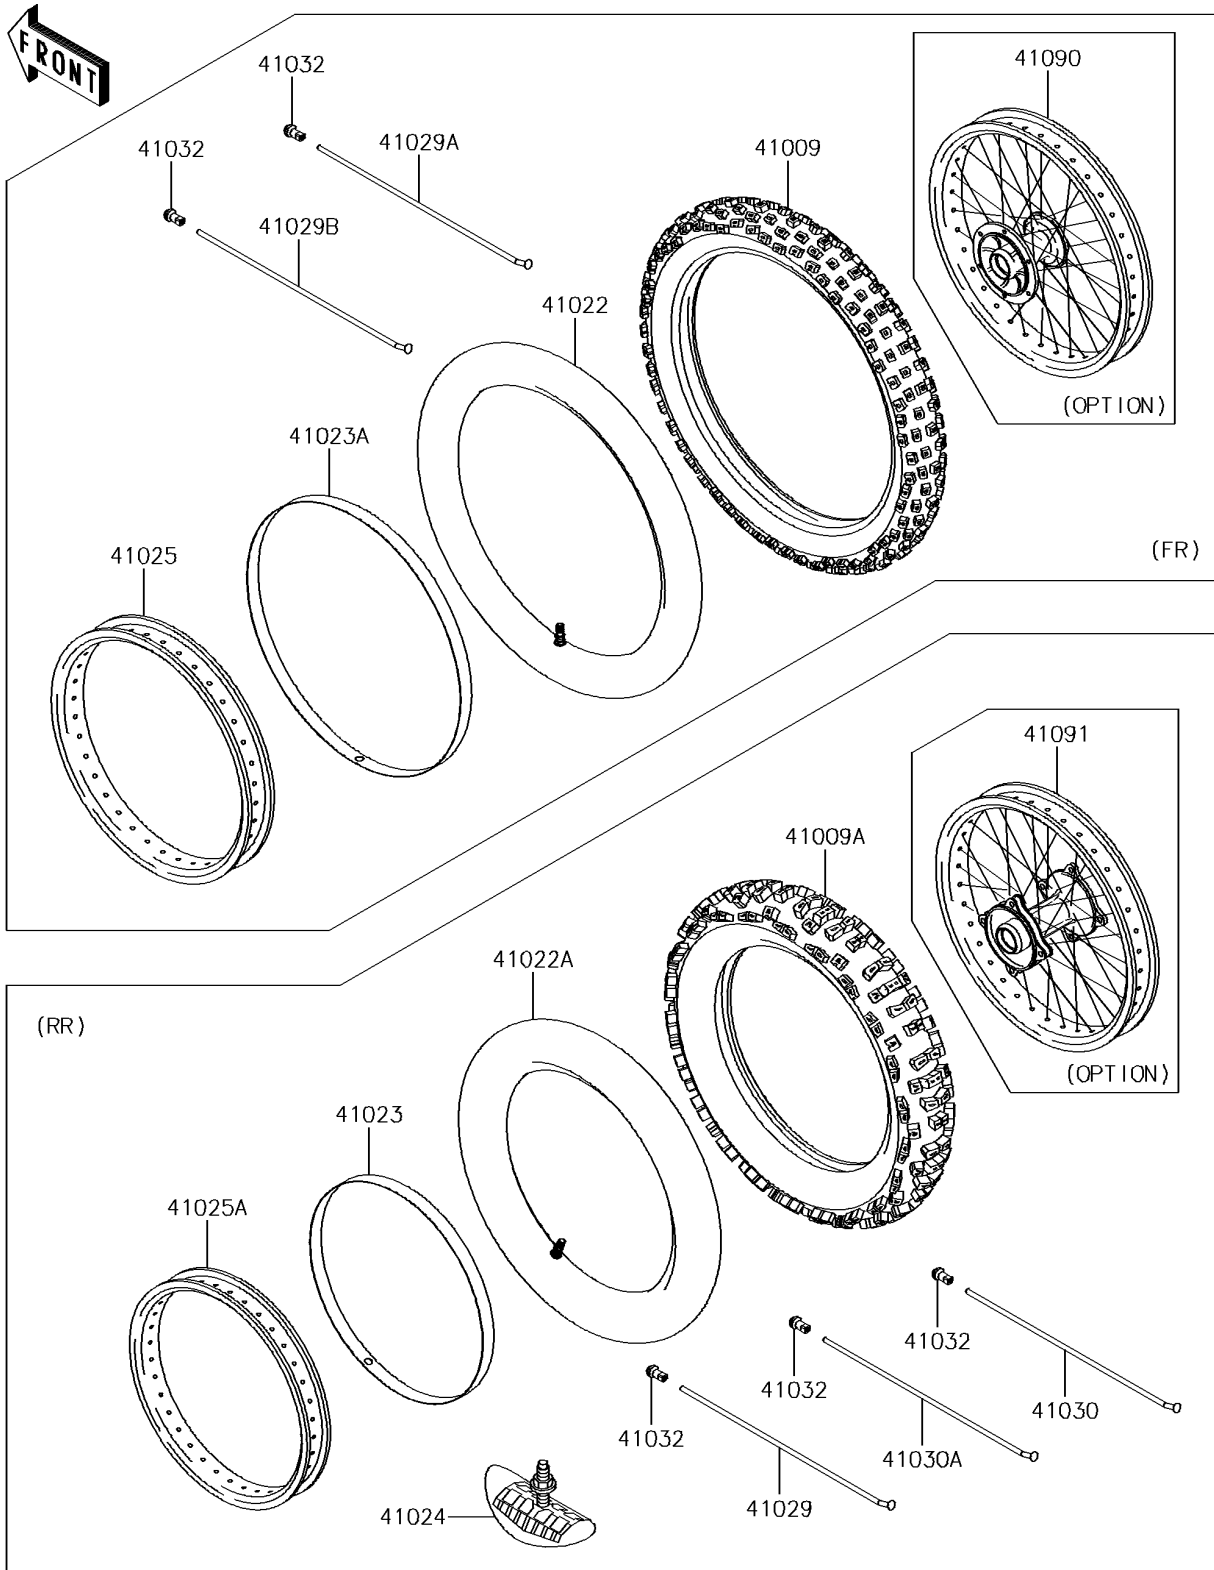

2014 KX™85 PARTS DIAGRAM

Wheels/Tires

F2210

2014 KX™85 PARTS LIST

Wheels/Tires

ITEM NAME	PART NUMBER	QUANTITY
TIRE,FR,70/100-17,MX51F(D) (Ref # 41009)	41009-0553	1
TIRE,RR,90/100-14,MX51(D) (Ref # 41009A)	41009-0554	1
TUBE-TIRE,FR,70/100-17(D) (Ref # 41022)	41022-1124	1
TUBE-TIRE,RR,90/100-14(D) (Ref # 41022A)	41022-1125	1
BAND-RIM,RR,80/100-14(D) (Ref # 41023)	41023-1068	1
BAND-RIM,FR,100/90-17(D) (Ref # 41023A)	41023-1082	1
STOPPER-RIM,1.60-M(DUNLOP) (Ref # 41024)	41024-010	1
RIM,FR,1.40X17,BLACK (Ref # 41025)	41025-0335-WC	1
RIM,RR,1.60X14,BLACK (Ref # 41025A)	41025-0336-WC	1
SPOKE-INNER,RR,157MMX170D (Ref # 41029)	41029-1274	1
SPOKE-INNER,FR,RH,187MMX166D (Ref # 41029A)	41029-1290	1
SPOKE-INNER,FR,LH,183MMX166D (Ref # 41029B)	41029-1291	1
SPOKE-OUTER,RR,RH,149MMX172D (Ref # 41030)	41030-1150	1
SPOKE-OUTER,RR,LH,153MMX172D (Ref # 41030A)	41030-1160	1
NIPPLE-SPOKE,8X9X20(+),STEEL (Ref # 41032)	41032-1077	1
WHEEL,FR,1.40X17,BLACK (Ref # 41090)	41090-0101-WC	1
WHEEL,RR,1.60X14,BLACK (Ref # 41091)	41091-0017-WC	1