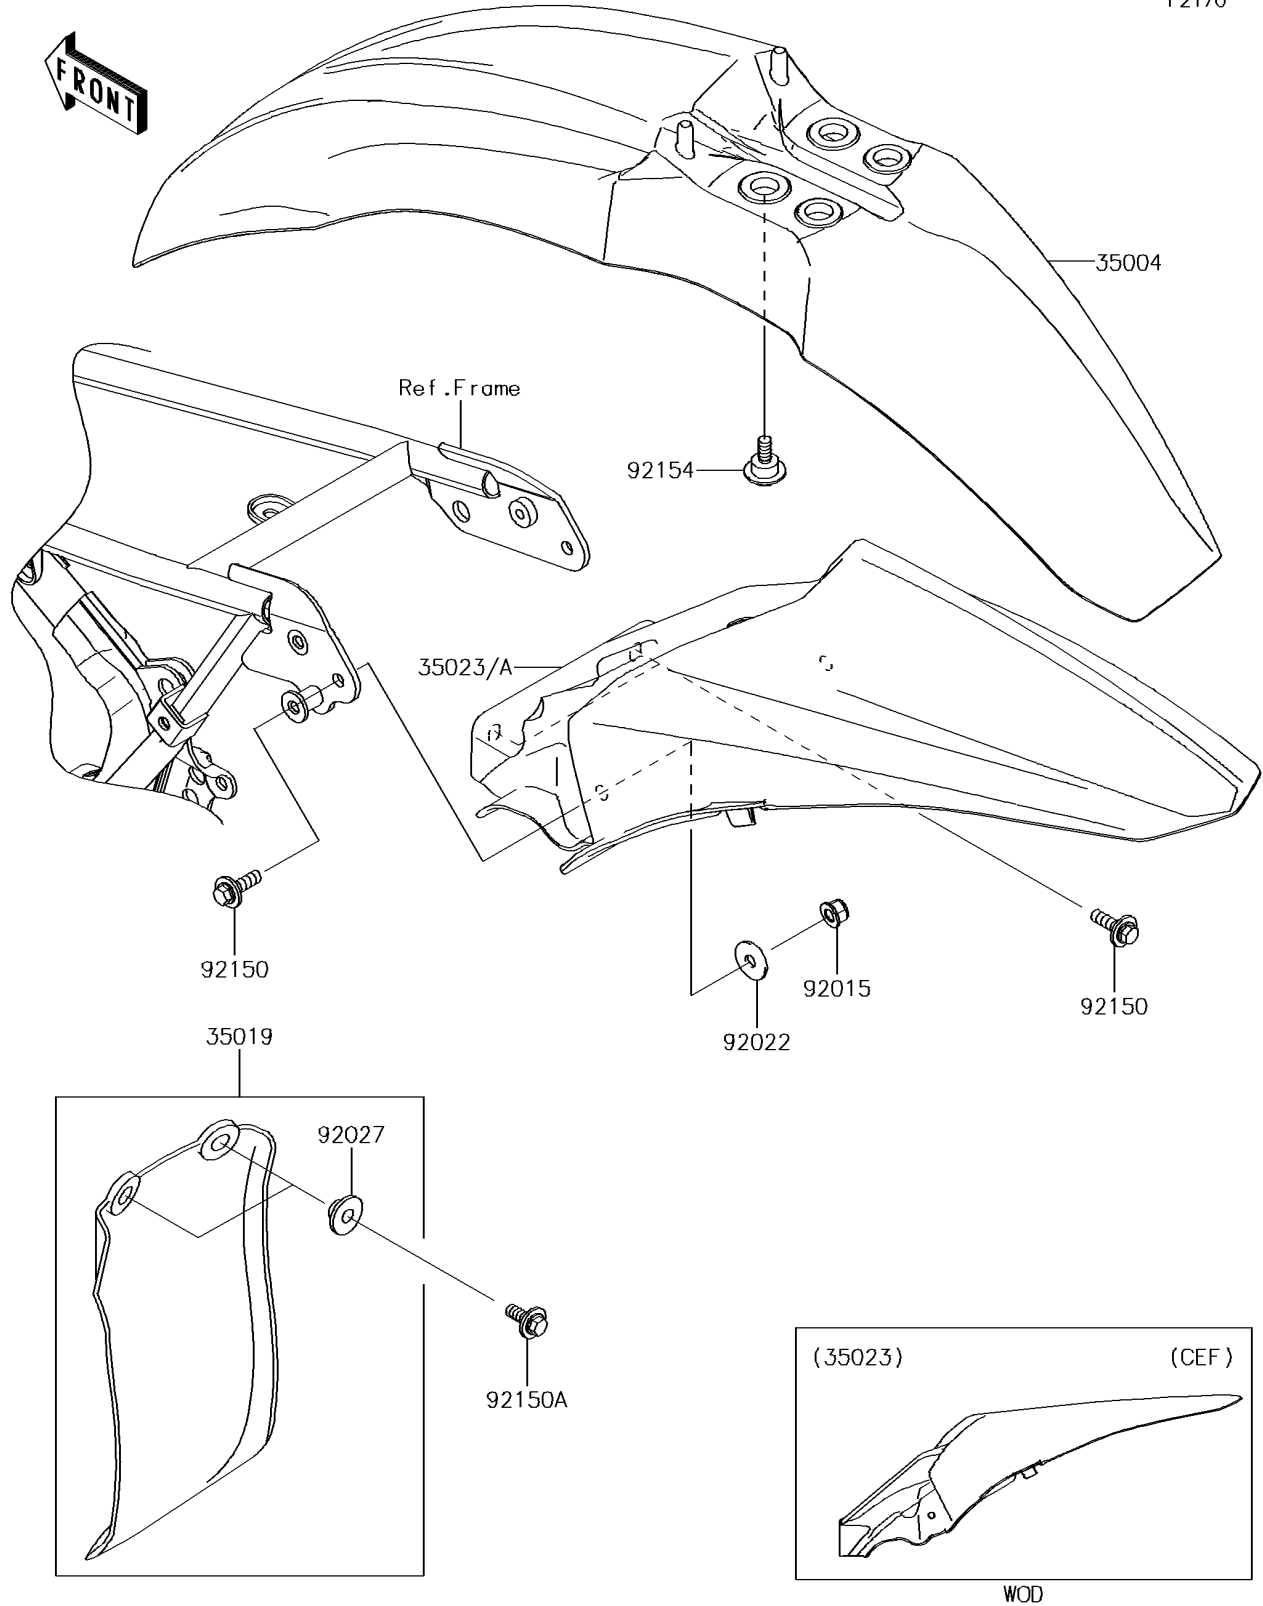

2014 KX™85 PARTS DIAGRAM

Fenders

F2170

2014 KX™85 PARTS LIST

Fenders

ITEM NAME	PART NUMBER	QUANTITY
FENDER-FRONT,L.GREEN (Ref # 35004)	35004-0329-290	1
FLAP,REAR FENDER (Ref # 35019)	35019-0080	1
FENDER-REAR,B.WHITE (Ref # 35023)	35023-0374-266	1
NUT,LOCK,FLANGED,6MM (Ref # 92015)	92015-1339	1
WASHER,6.5X20X1.6 (Ref # 92022)	92022-125	1
COLLAR (Ref # 92027)	92027-1757	1
BOLT,FLANGED,6X20 (Ref # 92150)	92150-1339	1
BOLT,FLANGED,6X16 (Ref # 92150A)	92150-1506	1
BOLT,6X18.5 (Ref # 92154)	92154-0972	1