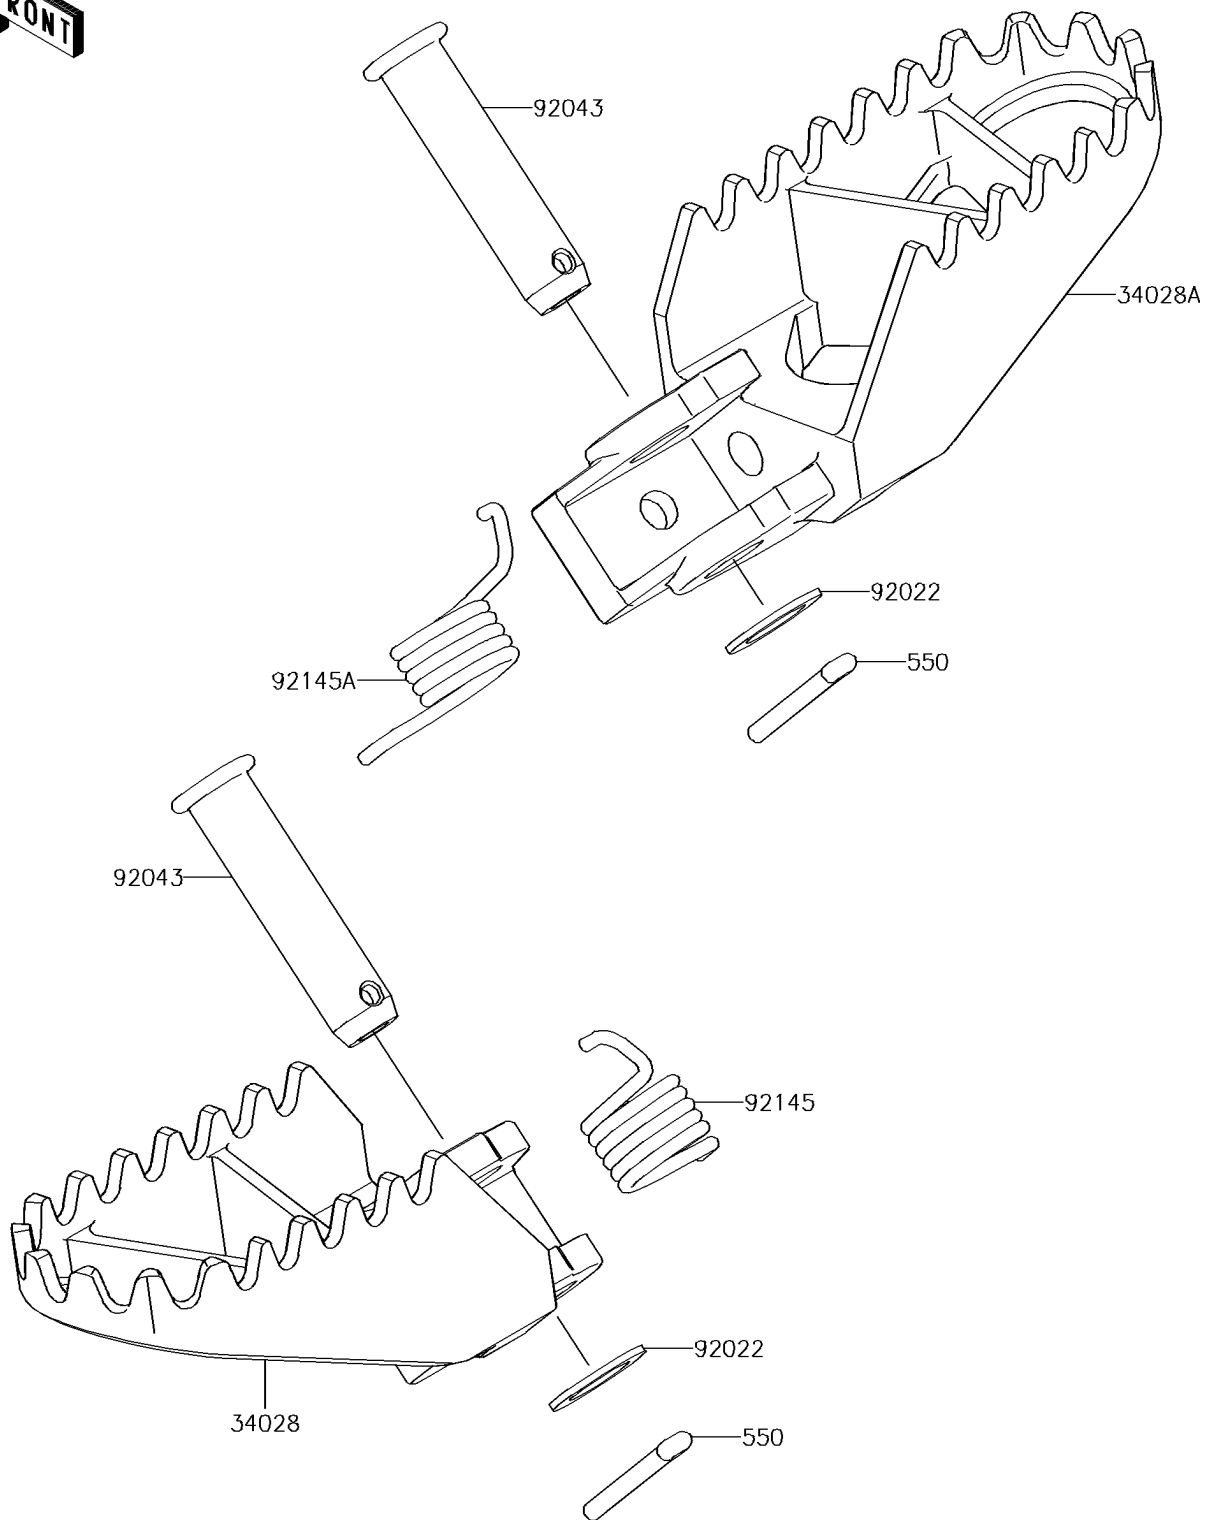

2014 KX™85 PARTS DIAGRAM

Footrests

F2160

2014 KX™85 PARTS LIST

Footrests

ITEM NAME	PART NUMBER	QUANTITY
STEP,LH,SILVER (Ref # 34028)	34028-1498-CE	1
STEP,RH,SILVER (Ref # 34028A)	34028-1499-CE	1
PIN-COTTER,3.0X20 (Ref # 550)	550S3020	1
WASHER,10.2X16X1 (Ref # 92022)	92022-1829	1
PIN,10X37.5 (Ref # 92043)	92043-1643	1
SPRING,STEP,LH (Ref # 92145)	92145-0951	1
SPRING,STEP,RH (Ref # 92145A)	92145-0952	1