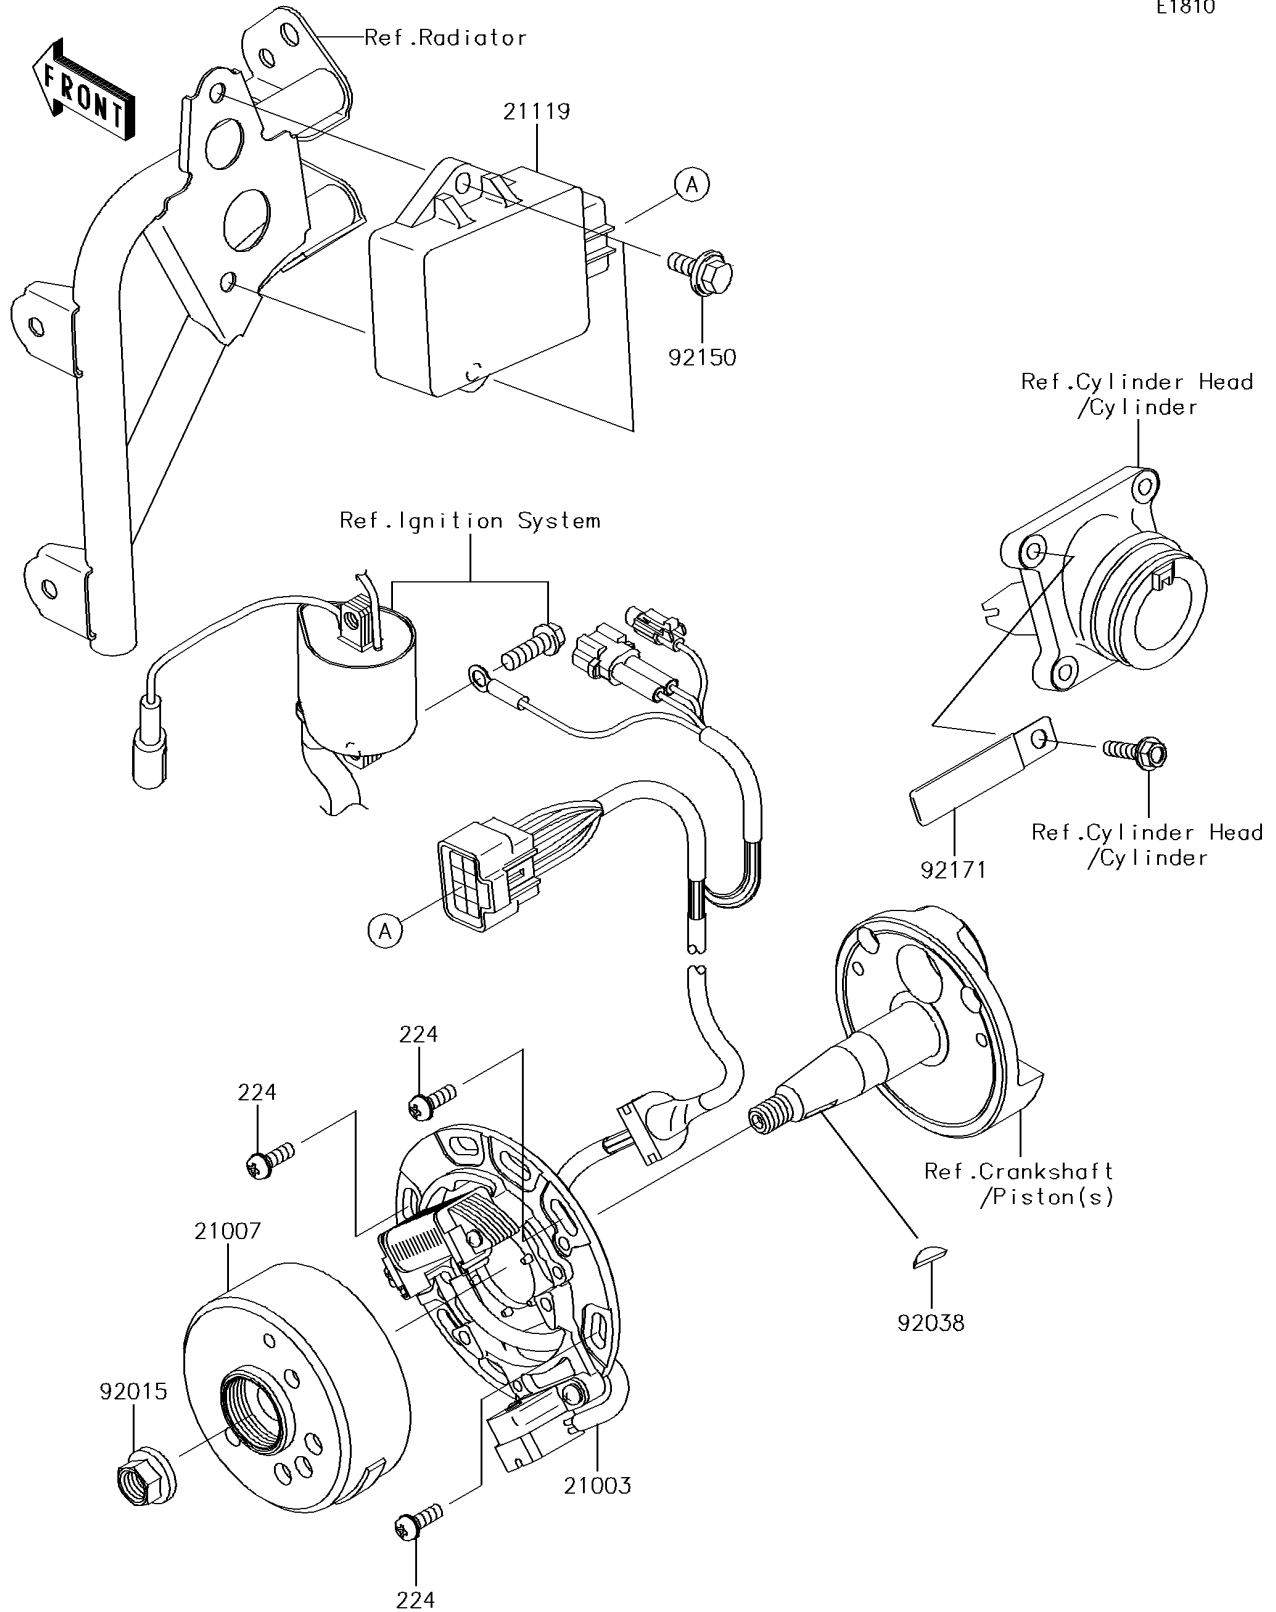

2014 KX™85 PARTS DIAGRAM

Generator

E1810

2014 KX™85 PARTS LIST

Generator

ITEM NAME	PART NUMBER	QUANTITY
STATOR (Ref # 21003)	21003-0150	1
ROTOR (Ref # 21007)	21007-0073	1
IGNITER (Ref # 21119)	21119-0587	1
SCREW-PAN-WP-CROS,6X14 (Ref # 224)	224AA0614	1
NUT,FLANGED,10MM (Ref # 92015)	92015-077	1
KEY,WOODRUFF (Ref # 92038)	92038-001	1
BOLT,FLANGED,6X16 (Ref # 92150)	92150-1506	1
CLAMP,L=60 (Ref # 92171)	92171-0652	1