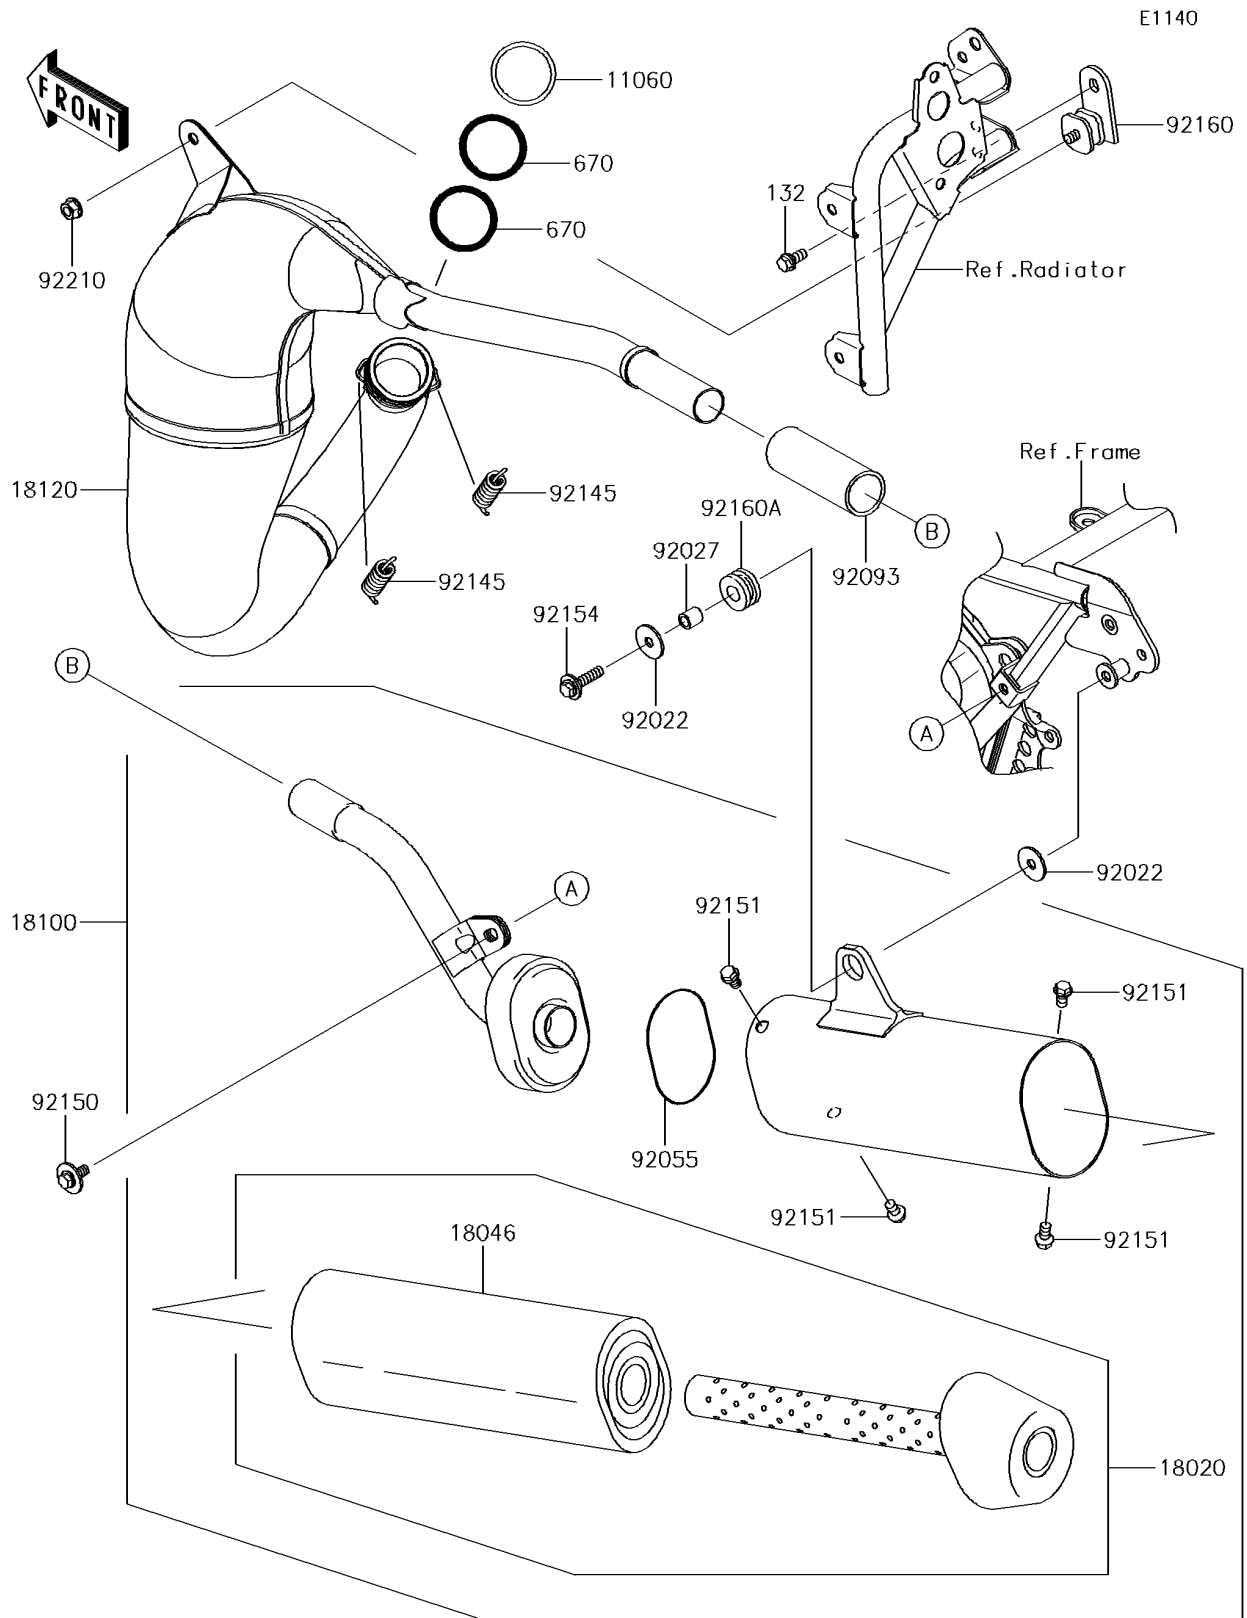

2014 KX™85 PARTS DIAGRAM

Muffler(s)

2014 KX™85 PARTS LIST

Muffler(s)

ITEM NAME	PART NUMBER	QUANTITY
GASKET,EXHAUST HOLDER (Ref # 11060)	11060-1842	1
BOLT-FLANGED-SMALL,6X12 (Ref # 132)	132BA0612	1
BAFFLE (Ref # 18020)	18020-1272	1
WOOL (Ref # 18046)	18046-1559	1
BODY-ASSY-MUFFLER (Ref # 18100)	18100-0016	1
CHAMBER-EXHAUST (Ref # 18120)	18120-0017	1
O RING (Ref # 670)	670E3034	1
WASHER,6.5X22X1.6 (Ref # 92022)	92022-237	1
COLLAR,6.8X10X10.5 (Ref # 92027)	92027-120	1
RING-O,BAFFLE PIPE (Ref # 92055)	92055-1461	1
SEAL,MUFFLER JOINT (Ref # 92093)	92093-1200	1
SPRING,EXHAUST CONNECTING (Ref # 92145)	92145-1340	1
BOLT,FLANGED,6X14,WASHER (Ref # 92150)	92150-1392	1
BOLT,FLANGED,6X10 (Ref # 92151)	92151-1822	1
BOLT,FLANGED,6X25 (Ref # 92154)	92154-0520	1
DAMPER,MUFFLER,FR (Ref # 92160)	92160-1176	1
DAMPER (Ref # 92160A)	92160-1913	1
NUT,FLANGED,6MM (Ref # 92210)	92210-0630	1