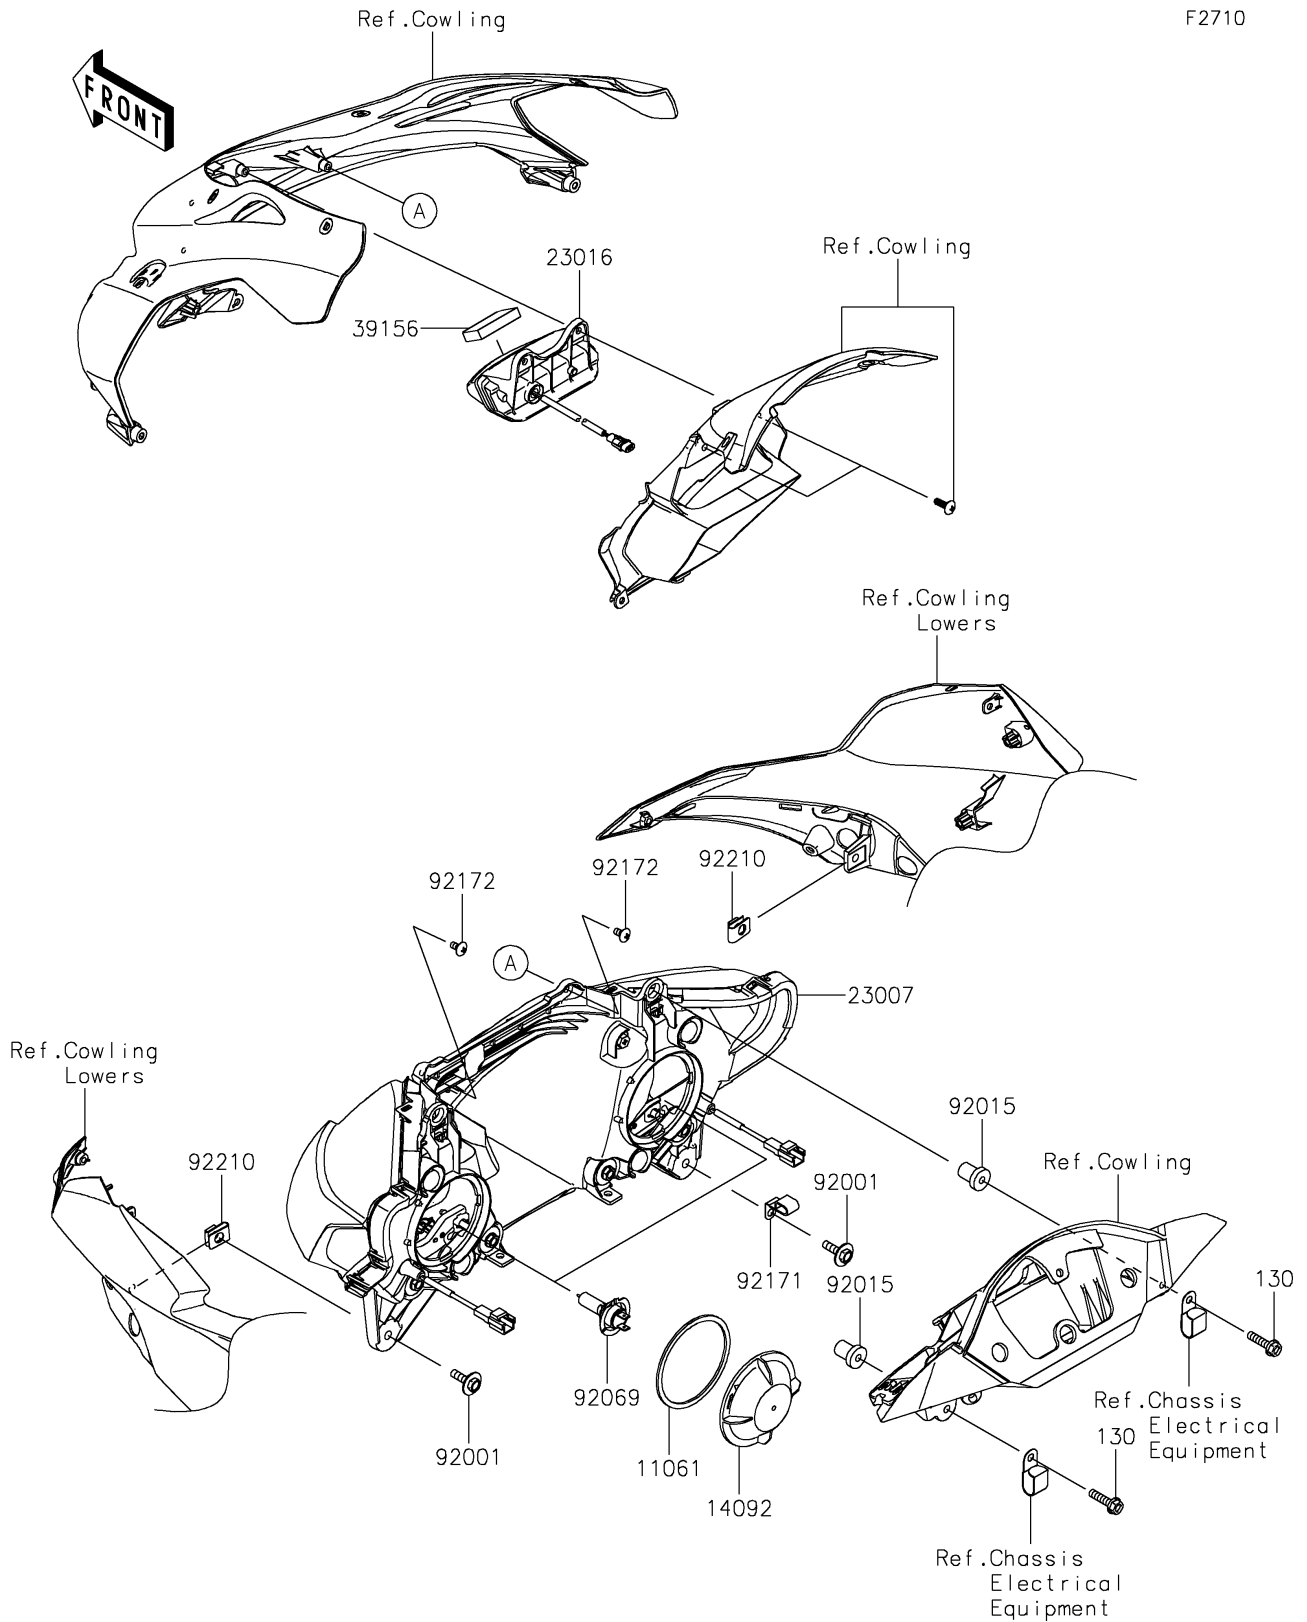

## 2019 PARTS DIAGRAM

Headlight(s)

F2710

## 2019 PARTS LIST

Headlight(s)

ITEM NAME	PART NUMBER	QUANTITY
GASKET (Ref # 11061)	11061-1284	1
BOLT-FLANGED,6X25 (Ref # 130)	130BB0625	1
COVER,HEAD LAMP (Ref # 14092)	14092-0793	1
LENS-COMP (Ref # 23007)	23007-0203	1
LAMP-ASSY,POSITION LAMP (Ref # 23016)	23016-0045	1
PAD,45X24X8 (Ref # 39156)	39156-2113	1
BOLT,UPSET-WP,6X22 (Ref # 92001)	92001-1774	1
NUT,RUBBER,6MM (Ref # 92015)	92015-1692	1
BULB,12V 55W,H7 (Ref # 92069)	92069-0053	1
CLAMP (Ref # 92171)	92171-0926	1
SCREW,TAPPING,5X10 (Ref # 92172)	92172-0335	1
NUT (Ref # 92210)	92210-0130	1