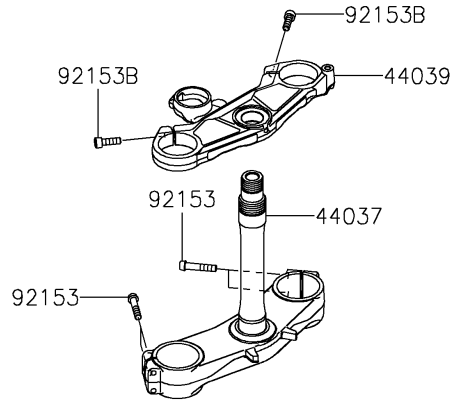

## 2019 PARTS DIAGRAM

Front Fork

F2340

44071

44071A

## 2019 PARTS LIST

### Front Fork

ITEM NAME	PART NUMBER	QUANTITY
CAP,G.B.GREEN (Ref # 11065)	11065-0958-50Y	1
PIPE-FORK OUTER,BLACK (Ref # 44008)	44008-0082-499	1
PIPE-FORK INNER,LH,BLACK (Ref # 44013)	44013-0342-59S	1
PIPE-FORK INNER,RH,BLACK (Ref # 44013A)	44013-0343-59S	1
SPRING-FRONT FORK,10.75N/MM (Ref # 44026)	44026-0214	1
HOLDER-FORK UNDER (Ref # 44037)	44037-0159	1
HOLDER-FORK UPPER (Ref # 44039)	44039-0195	1
BUSHING-FRONT FORK (Ref # 44065)	44065-0026	1
DAMPER-ASSY,LH,BLACK (Ref # 44071)	44071-1377-59R	1
DAMPER-ASSY,RH,BLACK (Ref # 44071A)	44071-1378-59R	1
SPACER (Ref # 92026)	92026-0165	1
RING-SNAP (Ref # 92033)	92033-1222	1
SEAL-OIL (Ref # 92049)	92049-0064	1
RING-O,FORK CAP (Ref # 92055)	92055-1497	1
SEAL,DUST (Ref # 92093)	92093-0042	1
COLLAR (Ref # 92152)	92152-2238	1
COLLAR (Ref # 92152A)	92152-2239	1
BOLT (Ref # 92153)	92153-0853	1
BOLT,SOCKET,8X35 (Ref # 92153A)	92153-0854	1
BOLT,SOCKET,8X25 (Ref # 92153B)	92153-1625	1
NUT (Ref # 92210)	92210-1506	1