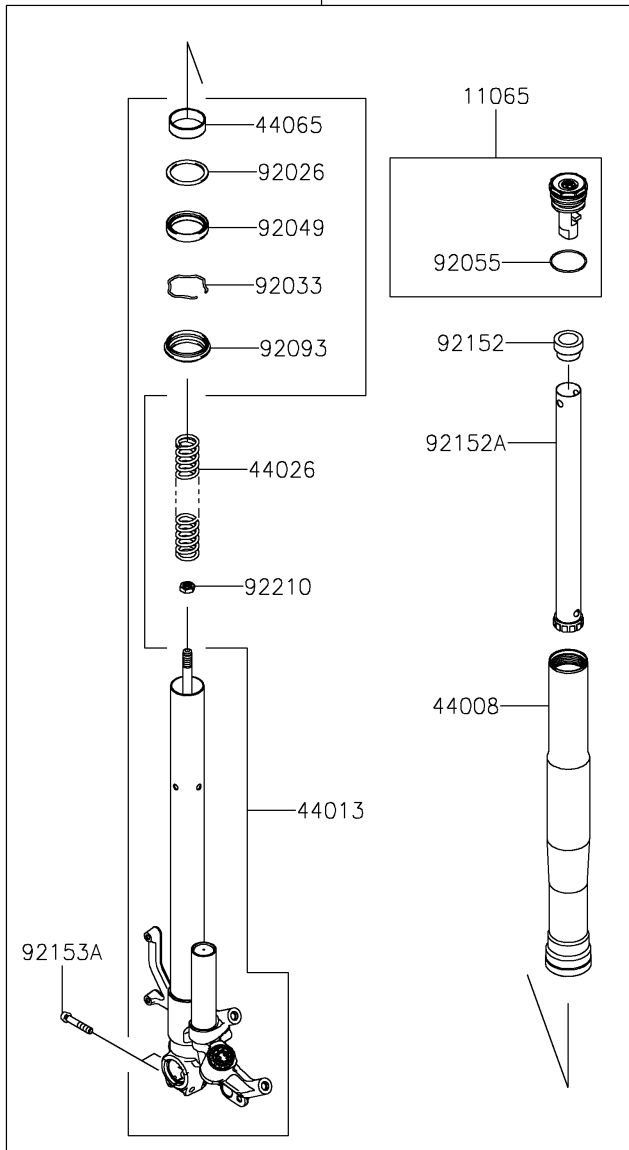

## 2019 PARTS DIAGRAM

Front Fork

F2340

44071

44071A

## 2019 PARTS LIST

### Front Fork

ITEM NAME	PART NUMBER	QUANTITY
CAP,G.B.GREEN (Ref # 11065)	11065-0958-50Y	1
PIPE-FORK OUTER,BLACK (Ref # 44008)	44008-0082-499	1
PIPE-FORK INNER,LH,BLACK (Ref # 44013)	44013-0342-59S	1
PIPE-FORK INNER,RH,BLACK (Ref # 44013A)	44013-0343-59S	1
SPRING-FRONT FORK,10.75N/MM (Ref # 44026)	44026-0214	1
HOLDER-FORK UNDER (Ref # 44037)	44037-0159	1
HOLDER-FORK UPPER (Ref # 44039)	44039-0195	1
BUSHING-FRONT FORK (Ref # 44065)	44065-0026	1
DAMPER-ASSY,LH,BLACK (Ref # 44071)	44071-1377-59R	1
DAMPER-ASSY,RH,BLACK (Ref # 44071A)	44071-1378-59R	1
SPACER (Ref # 92026)	92026-0165	1
RING-SNAP (Ref # 92033)	92033-1222	1
SEAL-OIL (Ref # 92049)	92049-0064	1
RING-O,FORK CAP (Ref # 92055)	92055-1497	1
SEAL,DUST (Ref # 92093)	92093-0042	1
COLLAR (Ref # 92152)	92152-2238	1
COLLAR (Ref # 92152A)	92152-2239	1
BOLT (Ref # 92153)	92153-0853	1
BOLT,SOCKET,8X35 (Ref # 92153A)	92153-0854	1
BOLT,SOCKET,8X25 (Ref # 92153B)	92153-1625	1
NUT (Ref # 92210)	92210-1506	1