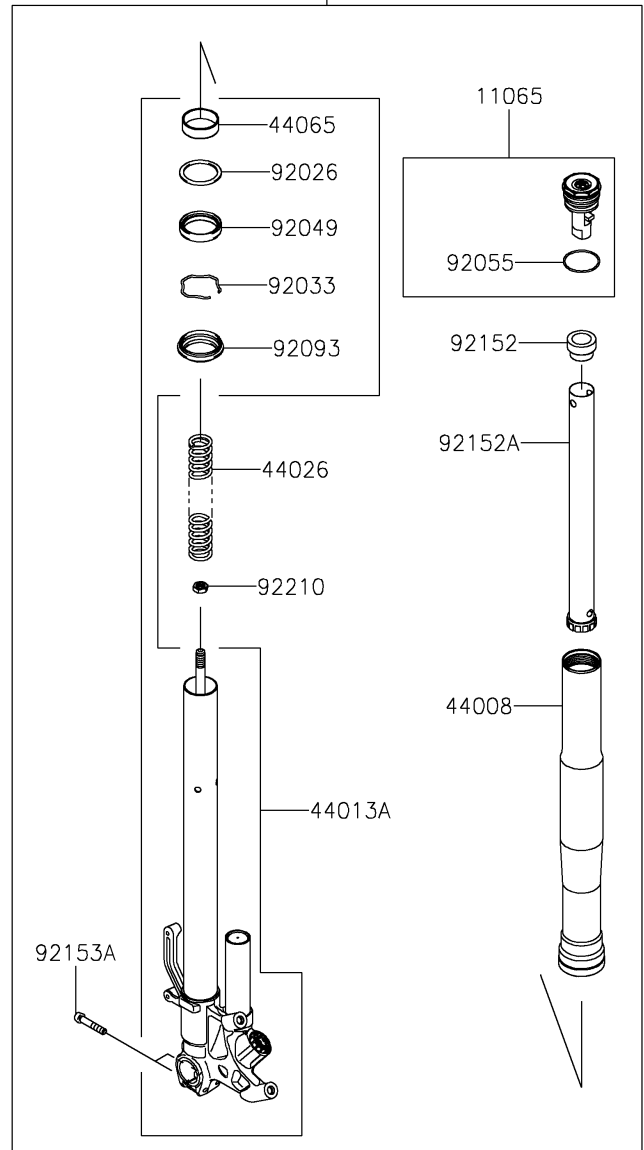

## 2019 PARTS DIAGRAM

Front Fork

F2340

44071

44071A

## 2019 PARTS LIST

### Front Fork

ITEM NAME	PART NUMBER	QUANTITY
CAP,G.B.GREEN (Ref # 11065)	11065-0958-50Y	1
PIPE-FORK OUTER,BLACK (Ref # 44008)	44008-0082-499	1
PIPE-FORK INNER,LH,BLACK (Ref # 44013)	44013-0342-59S	1
PIPE-FORK INNER,RH,BLACK (Ref # 44013A)	44013-0343-59S	1
SPRING-FRONT FORK,10.75N/MM (Ref # 44026)	44026-0214	1
HOLDER-FORK UNDER (Ref # 44037)	44037-0159	1
HOLDER-FORK UPPER (Ref # 44039)	44039-0195	1
BUSHING-FRONT FORK (Ref # 44065)	44065-0026	1
DAMPER-ASSY,LH,BLACK (Ref # 44071)	44071-1377-59R	1
DAMPER-ASSY,RH,BLACK (Ref # 44071A)	44071-1378-59R	1
SPACER (Ref # 92026)	92026-0165	1
RING-SNAP (Ref # 92033)	92033-1222	1
SEAL-OIL (Ref # 92049)	92049-0064	1
RING-O,FORK CAP (Ref # 92055)	92055-1497	1
SEAL,DUST (Ref # 92093)	92093-0042	1
COLLAR (Ref # 92152)	92152-2238	1
COLLAR (Ref # 92152A)	92152-2239	1
BOLT (Ref # 92153)	92153-0853	1
BOLT,SOCKET,8X35 (Ref # 92153A)	92153-0854	1
BOLT,SOCKET,8X25 (Ref # 92153B)	92153-1625	1
NUT (Ref # 92210)	92210-1506	1