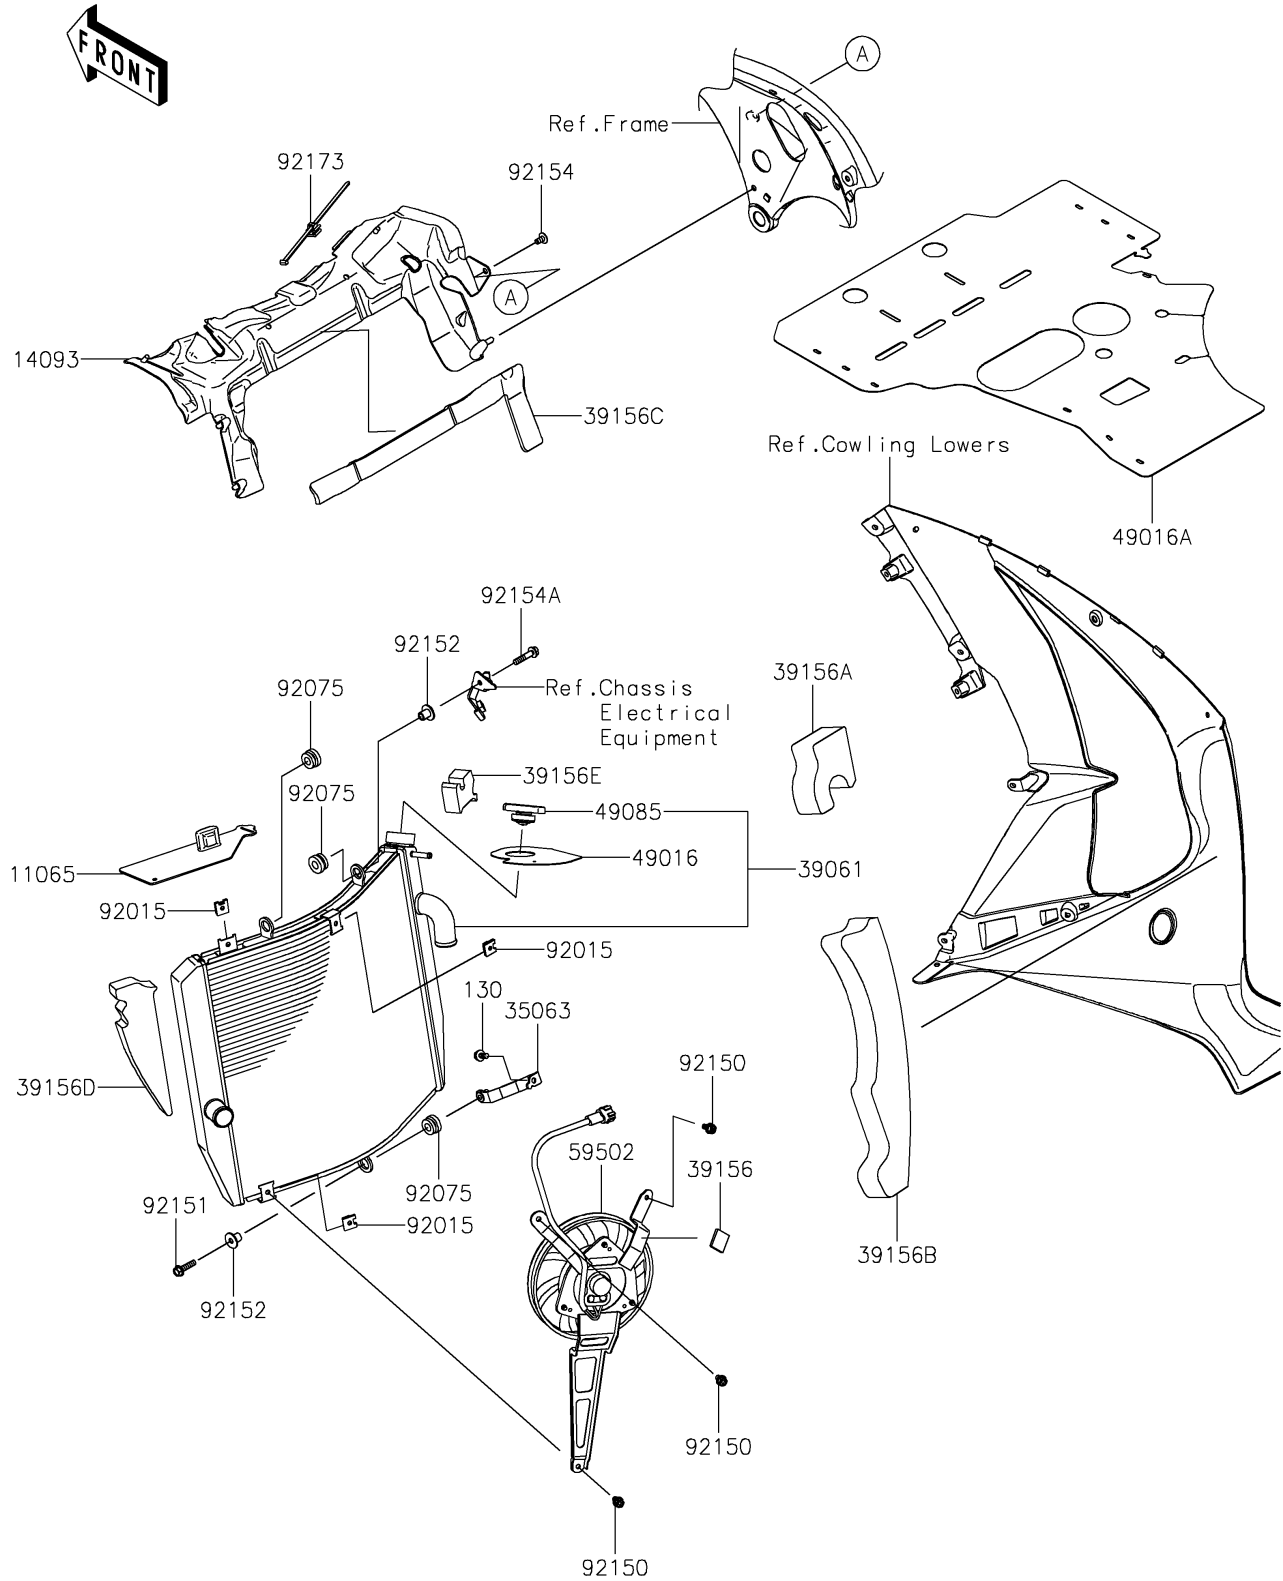

2019 PARTS DIAGRAM

Radiator

E3032

2019 PARTS LIST

Radiator

ITEM NAME	PART NUMBER	QUANTITY
CAP (Ref # 11065)	11065-0737	1
BOLT-FLANGED,6X14 (Ref # 130)	130BA0614	1
COVER (Ref # 14093)	14093-0767	1
STAY (Ref # 35063)	35063-0701	1
RADIATOR-ASSY (Ref # 39061)	39061-0566	1
PAD (Ref # 39156)	39156-0285	1
PAD (Ref # 39156A)	39156-0710	1
PAD (Ref # 39156B)	39156-0724	1
PAD (Ref # 39156C)	39156-0730	1
PAD (Ref # 39156D)	39156-1941	1
PAD (Ref # 39156E)	39156-1976	1
COVER-SEAL,RH (Ref # 49016)	49016-0637	1
COVER-SEAL,ENGINE RR (Ref # 49016A)	49016-0669	1
CAP-ASSY-PRESSURE (Ref # 49085)	49085-1078	1
FAN-ASSY (Ref # 59502)	59502-0606	1
NUT (Ref # 92015)	92015-1487	1
DAMPER,RUBBER (Ref # 92075)	92075-1123	1
BOLT,6X12 (Ref # 92150)	92150-1186	1
BOLT,FLANGED,6X25 (Ref # 92151)	92151-1225	1
COLLAR (Ref # 92152)	92152-1074	1
BOLT,6X12 (Ref # 92154)	92154-1892	1
BOLT,FLANGED,15X30 (Ref # 92154A)	92154-2119	1
CLAMP (Ref # 92173)	92173-1578	1