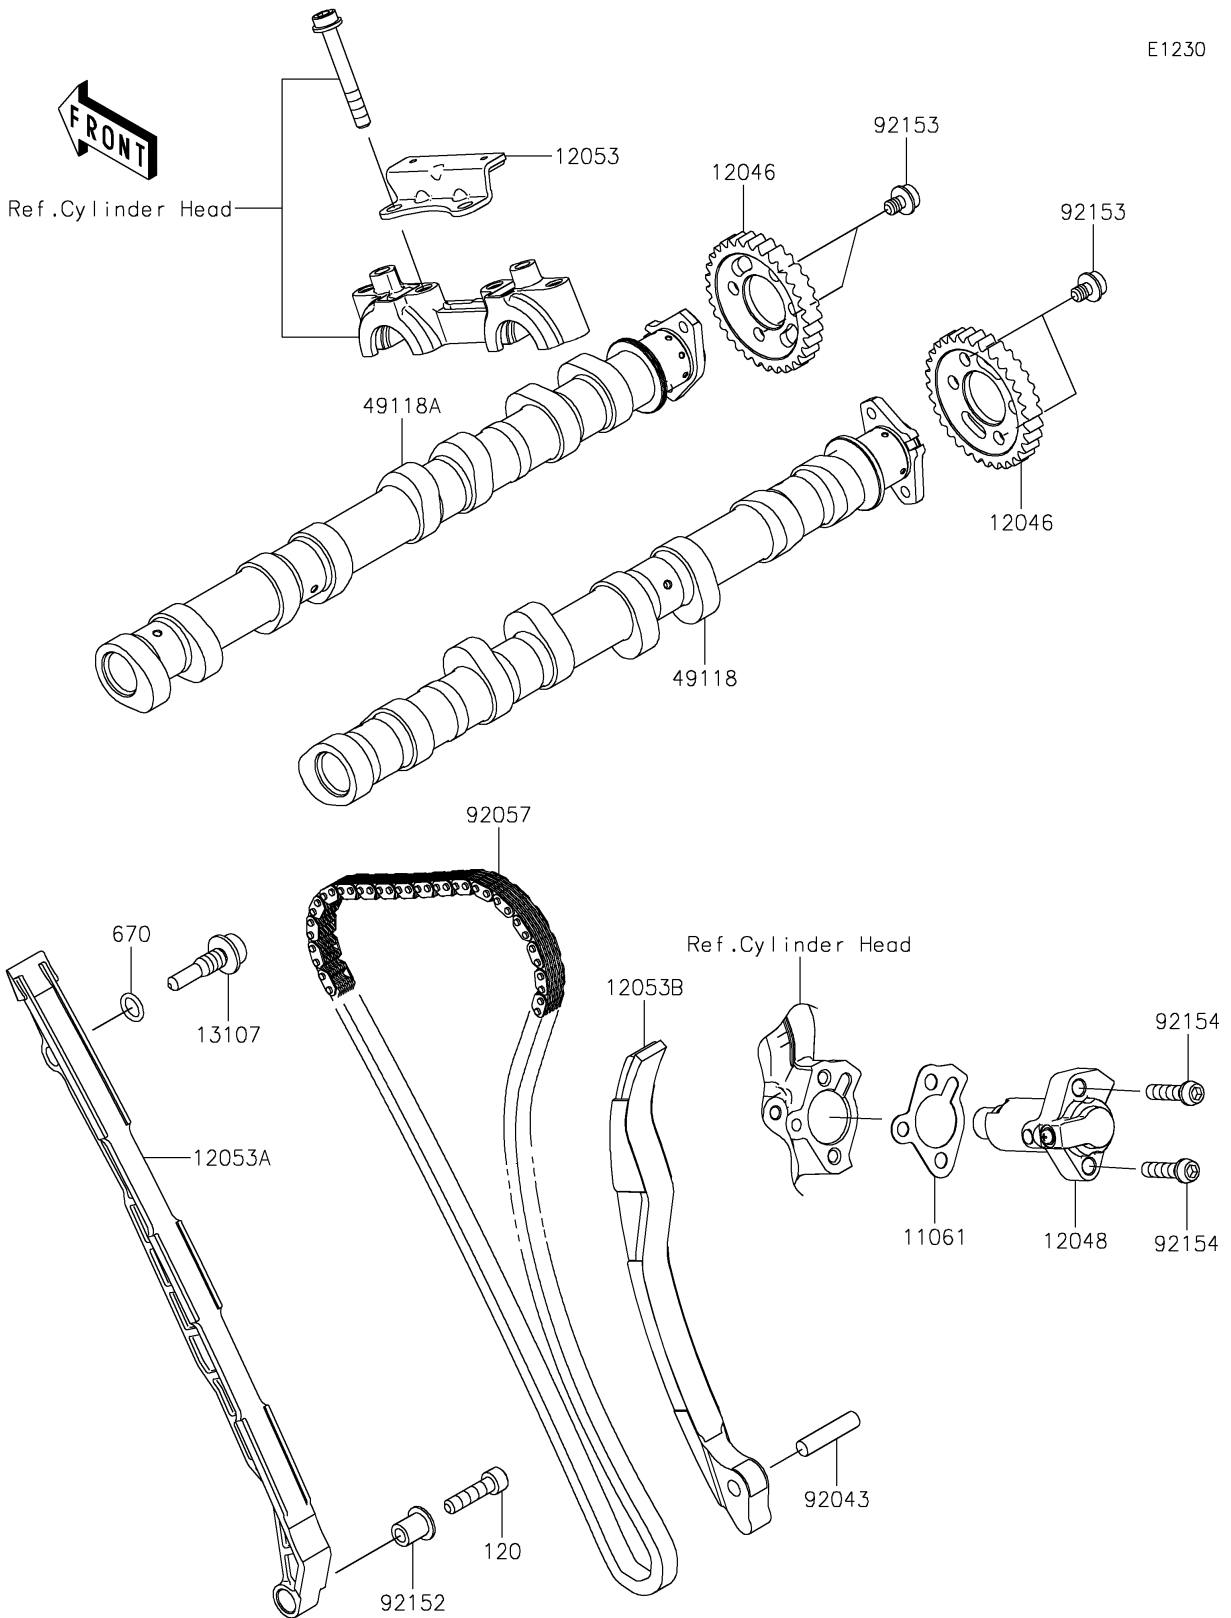

2019 PARTS DIAGRAM

Camshaft(s)/Tensioner

E1230

2019 PARTS LIST

Camshaft(s)/Tensioner

ITEM NAME	PART NUMBER	QUANTITY
GASKET,TENSIONER (Ref # 11061)	11061-0796	1
BOLT-SOCKET,6X25 (Ref # 120)	120CA0625	1
SPROCKET,32T (Ref # 12046)	12046-0610	1
TENSIONER-ASSY (Ref # 12048)	12048-0117	1
GUIDE-CHAIN,UPP (Ref # 12053)	12053-0264	1
GUIDE-CHAIN,FR (Ref # 12053A)	12053-0265	1
GUIDE-CHAIN,RR (Ref # 12053B)	12053-0266	1
SHAFT,CHAIN GUIDE (Ref # 13107)	13107-0157	1
CAMSHAFT-COMP,INTAKE (Ref # 49118)	49118-0966	1
CAMSHAFT-COMP,EXHAUST (Ref # 49118A)	49118-0967	1
O RING,9MM (Ref # 670)	670D1509	1
PIN,7X30.7 (Ref # 92043)	92043-0062	1
CHAIN,98XRH2020-128N2 (Ref # 92057)	92057-0755	1
COLLAR (Ref # 92152)	92152-0413	1
BOLT,FLANGED,6X8 (Ref # 92153)	92153-0455	1
BOLT,SOCKET,6X25 (Ref # 92154)	92154-1457	1