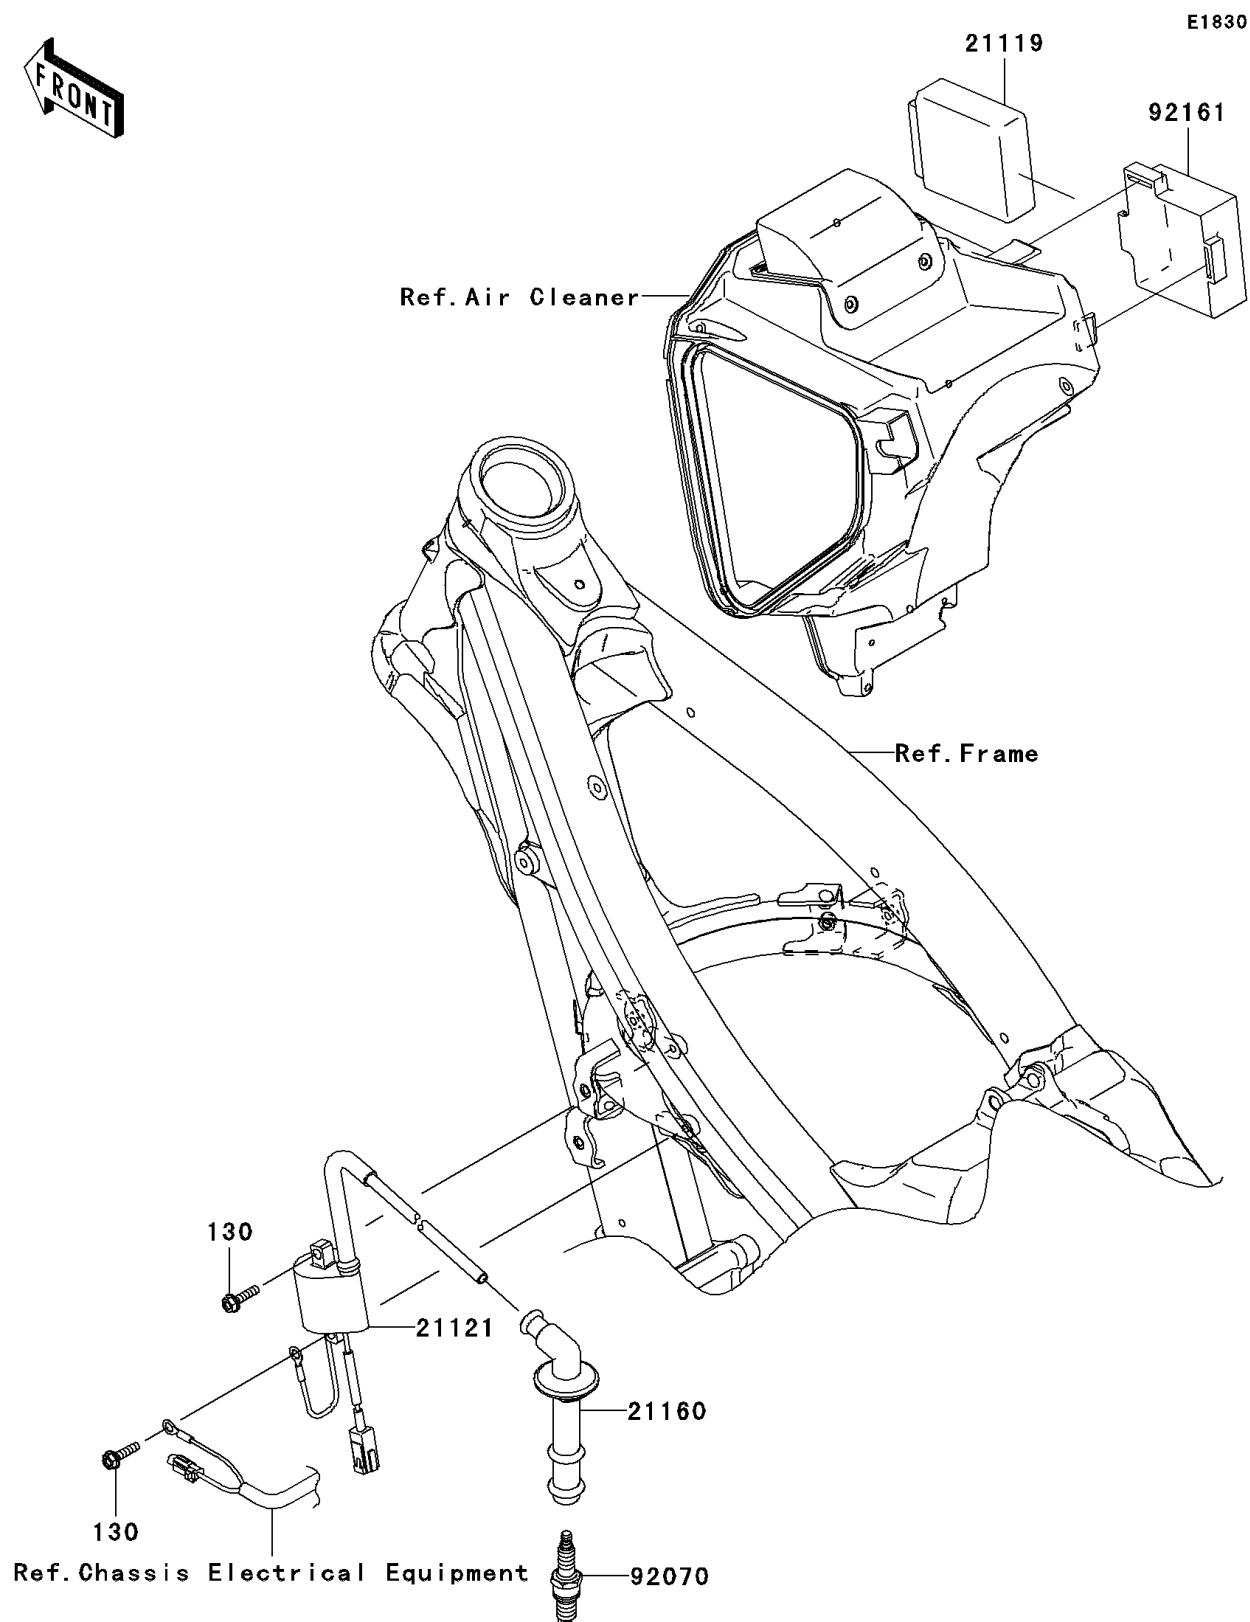

2008 KLX™450R PARTS DIAGRAM

Ignition System

2008 KLX™450R PARTS LIST

Ignition System

ITEM NAME	PART NUMBER	QUANTITY
BOLT-FLANGED,5X20 (Ref # 130)	130BB0520	1
IGNITER (Ref # 21119)	21119-0074	1
COIL-IGNITION (Ref # 21121)	21121-0016	1
CAP-ASSY-PLUG (Ref # 21160)	21160-0011	1
PLUG-SPARK,CPR8EB-9(NGK) (Ref # 92070)	92070-0020	1
DAMPER (Ref # 92161)	92161-0433	1