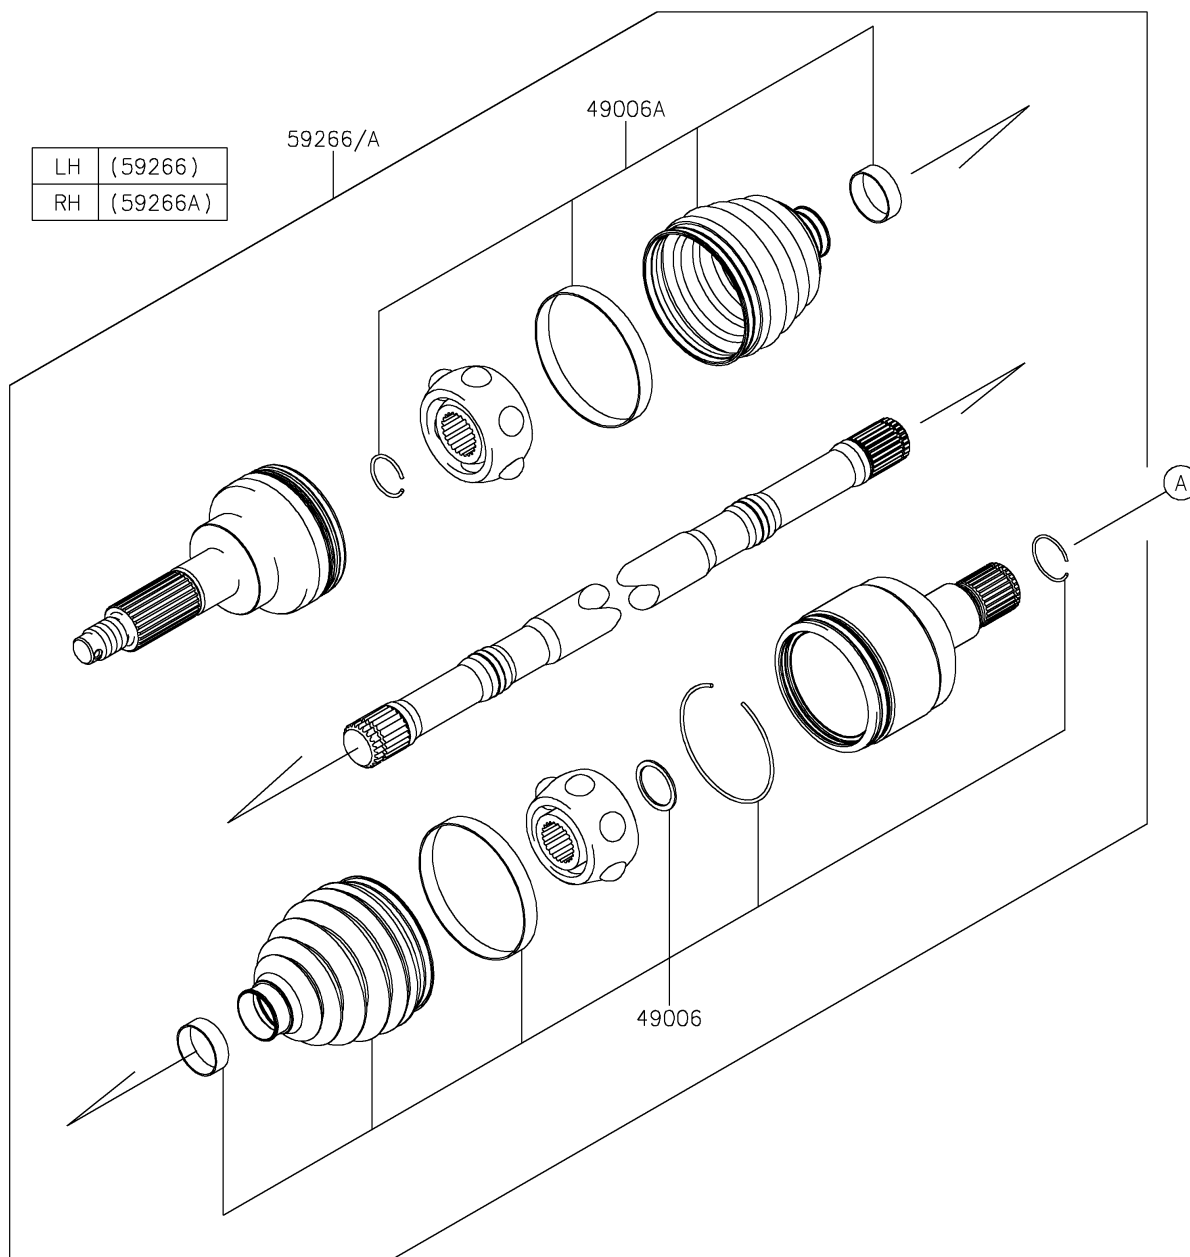

2019 PARTS DIAGRAM

Drive Shaft-Rear

2019 PARTS LIST

Drive Shaft-Rear

ITEM NAME	PART NUMBER	QUANTITY
BOOT,INSIDE (Ref # 49006)	49006-0585	1
BOOT,OUTSIDE (Ref # 49006A)	49006-0586	1
JOINT-BALL,RR,LH (Ref # 59266)	59266-0049	1
JOINT-BALL,RR,RH (Ref # 59266A)	59266-0050	1