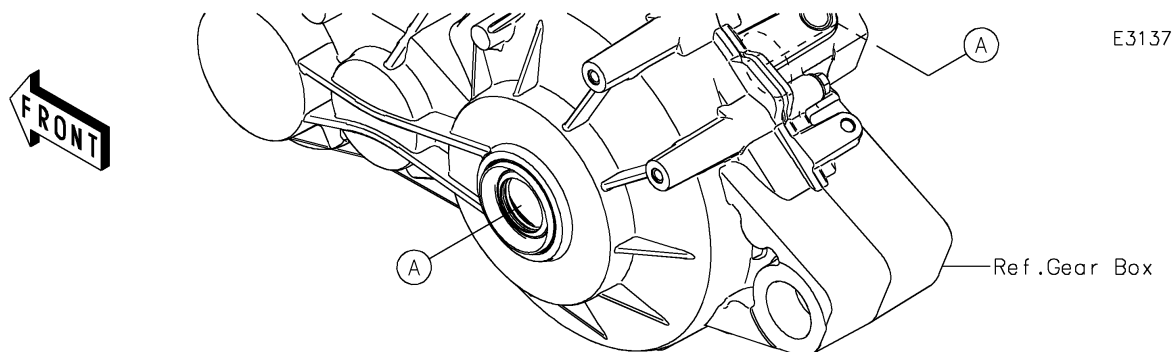

2019 PARTS DIAGRAM

Drive Shaft-Rear

2019 PARTS LIST

Drive Shaft-Rear

ITEM NAME	PART NUMBER	QUANTITY
BOOT,INSIDE (Ref # 49006)	49006-0585	1
BOOT,OUTSIDE (Ref # 49006A)	49006-0586	1
JOINT-BALL,RR,LH (Ref # 59266)	59266-0049	1
JOINT-BALL,RR,RH (Ref # 59266A)	59266-0050	1