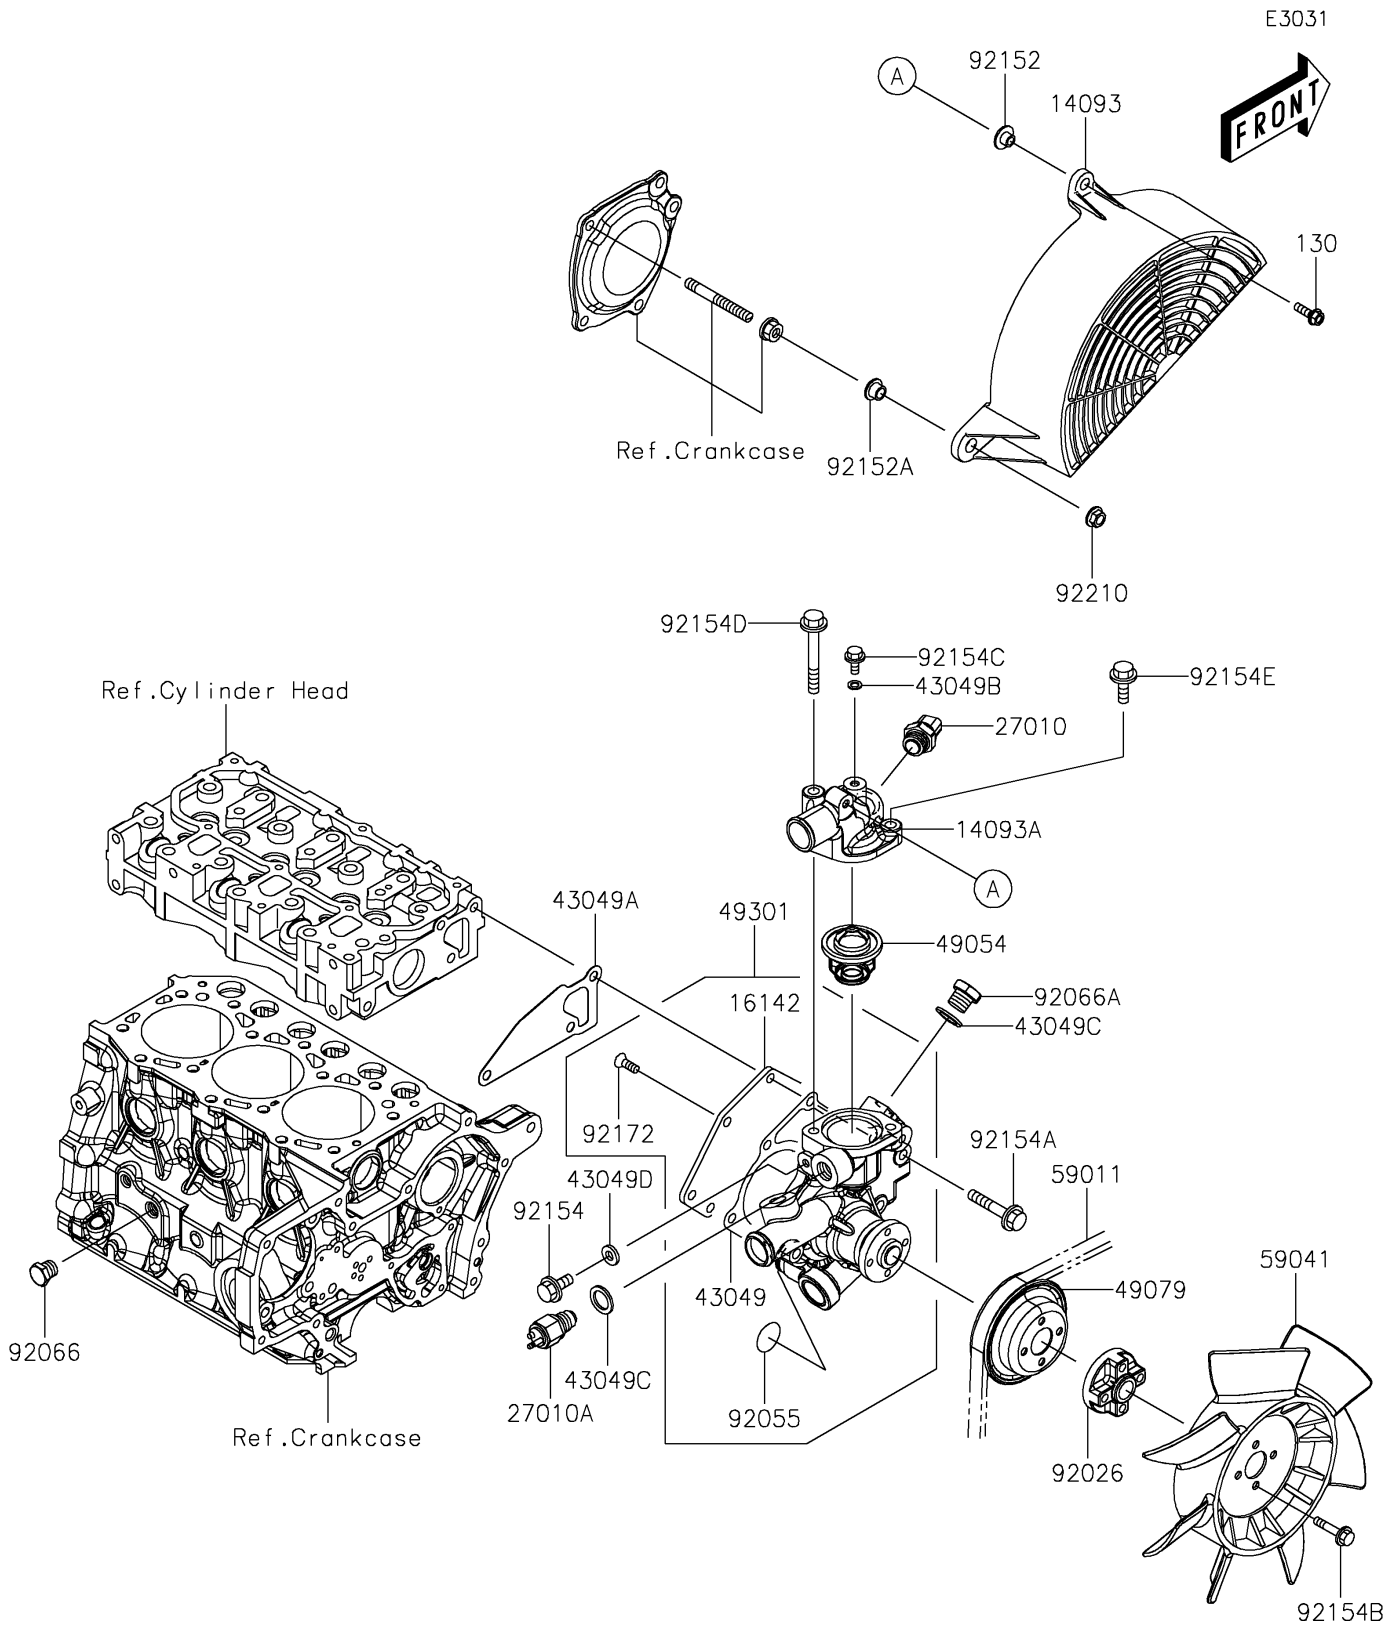

## 2019 PARTS DIAGRAM

Water Pump

## 2019 PARTS LIST

Water Pump

ITEM NAME	PART NUMBER	QUANTITY
BOLT-FLANGED,6X20 (Ref # 130)	130BA0620	1
COVER,FAN (Ref # 14093)	14093-0297	1
COVER,THERMOSTAT (Ref # 14093A)	14093-0446	1
COVER-PUMP (Ref # 16142)	16142-0736	1
SWITCH,THERMOSTAT (Ref # 27010)	27010-0839	1
SWITCH,THERMO (Ref # 27010A)	27010-0840	1
PACKING,WATER PUMP (Ref # 43049)	43049-0040	1
PACKING,WATER PUMP (Ref # 43049A)	43049-0041	1
PACKING,6X1 (Ref # 43049B)	43049-0042	1
PACKING (Ref # 43049C)	43049-0043	1
PACKING,8X1 (Ref # 43049D)	43049-0047	1
THERMOSTAT (Ref # 49054)	49054-0008	1
PULLEY-BELT (Ref # 49079)	49079-0027	1
PUMP-ASSY-WATER (Ref # 49301)	49301-0002	1
BELT,A35 (Ref # 59011)	59011-0045	1
FAN,COOLING (Ref # 59041)	59041-0015	1
SPACER (Ref # 92026)	92026-0820	1
RING-O (Ref # 92055)	92055-0858	1
PLUG,DRAIN (Ref # 92066)	92066-0853	1
PLUG (Ref # 92066A)	92066-0854	1
COLLAR (Ref # 92152)	92152-0181	1
COLLAR (Ref # 92152A)	92152-0613	1
BOLT,FLANGED,8X12 (Ref # 92154)	92154-1999	1
BOLT,FLANGED,8X45 (Ref # 92154A)	92154-2000	1
BOLT,FLANGED,6X30 (Ref # 92154B)	92154-2067	1
BOLT,FLANGED,6X10 (Ref # 92154C)	92154-2068	1
BOLT,FLANGED,8X65 (Ref # 92154D)	92154-2070	1
BOLT,FLANGED,8X28 (Ref # 92154E)	92154-2110	1
SCREW,6X12 (Ref # 92172)	92172-0987	1

## 2019 PARTS LIST

Water Pump

ITEM NAME	PART NUMBER	QUANTITY
NUT,FLANGED,8MM (Ref # 92210)	92210-0555	1