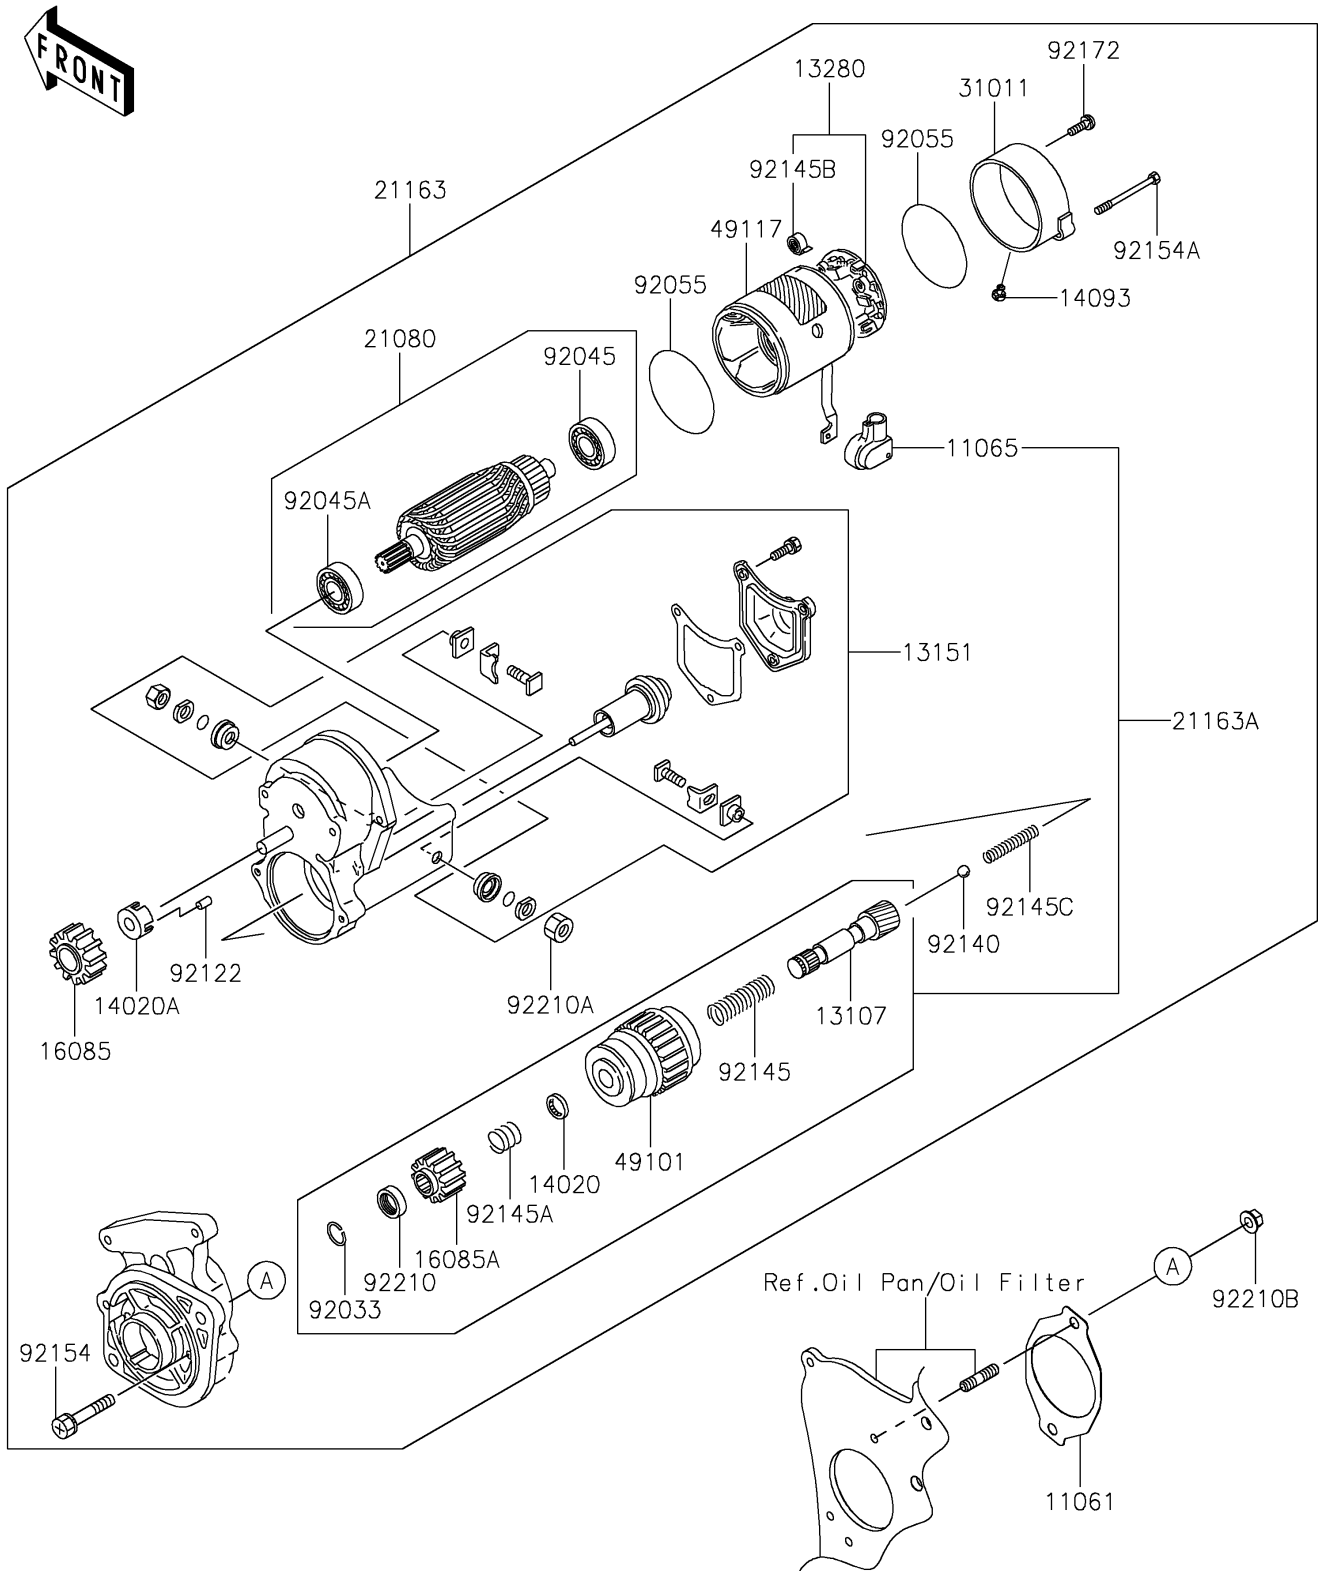

## 2019 PARTS DIAGRAM

Starter Motor

E1840

## 2019 PARTS LIST

Starter Motor

ITEM NAME	PART NUMBER	QUANTITY
GASKET,STARTER (Ref # 11061)	11061-1195	1
CAP (Ref # 11065)	11065-0939	1
SHAFT (Ref # 13107)	13107-0841	1
SWITCH-COMP,MAGNET (Ref # 13151)	13151-0573	1
HOLDER (Ref # 13280)	13280-0863	1
RETAINER (Ref # 14020)	14020-0020	1
RETAINER (Ref # 14020A)	14020-0021	1
COVER (Ref # 14093)	14093-0449	1
GEAR,PINION (Ref # 16085)	16085-0649	1
GEAR,PINION (Ref # 16085A)	16085-0652	1
ARMATURE (Ref # 21080)	21080-0010	1
STARTER-ELECTRIC (Ref # 21163)	21163-0752	1
STARTER-ELECTRIC (Ref # 21163A)	21163-0753	1
FRAME (Ref # 31011)	31011-0029	1
CLUTCH,STARTER (Ref # 49101)	49101-0002	1
YOKE (Ref # 49117)	49117-0593	1
RING-SNAP (Ref # 92033)	92033-0775	1
BEARING-BALL (Ref # 92045)	92045-0808	1
BEARING-BALL (Ref # 92045A)	92045-0809	1
RING-O (Ref # 92055)	92055-0863	1
ROLLER (Ref # 92122)	92122-0048	1
BALL (Ref # 92140)	92140-0017	1
SPRING (Ref # 92145)	92145-1713	1
SPRING (Ref # 92145A)	92145-1714	1
SPRING (Ref # 92145B)	92145-1715	1
SPRING (Ref # 92145C)	92145-1716	1
BOLT (Ref # 92154)	92154-2072	1
BOLT (Ref # 92154A)	92154-2073	1
SCREW (Ref # 92172)	92172-0988	1

## 2019 PARTS LIST

Starter Motor

ITEM NAME	PART NUMBER	QUANTITY
NUT (Ref # 92210)	92210-1470	1
NUT (Ref # 92210A)	92210-1472	1
NUT,8MM (Ref # 92210B)	92210-1473	1