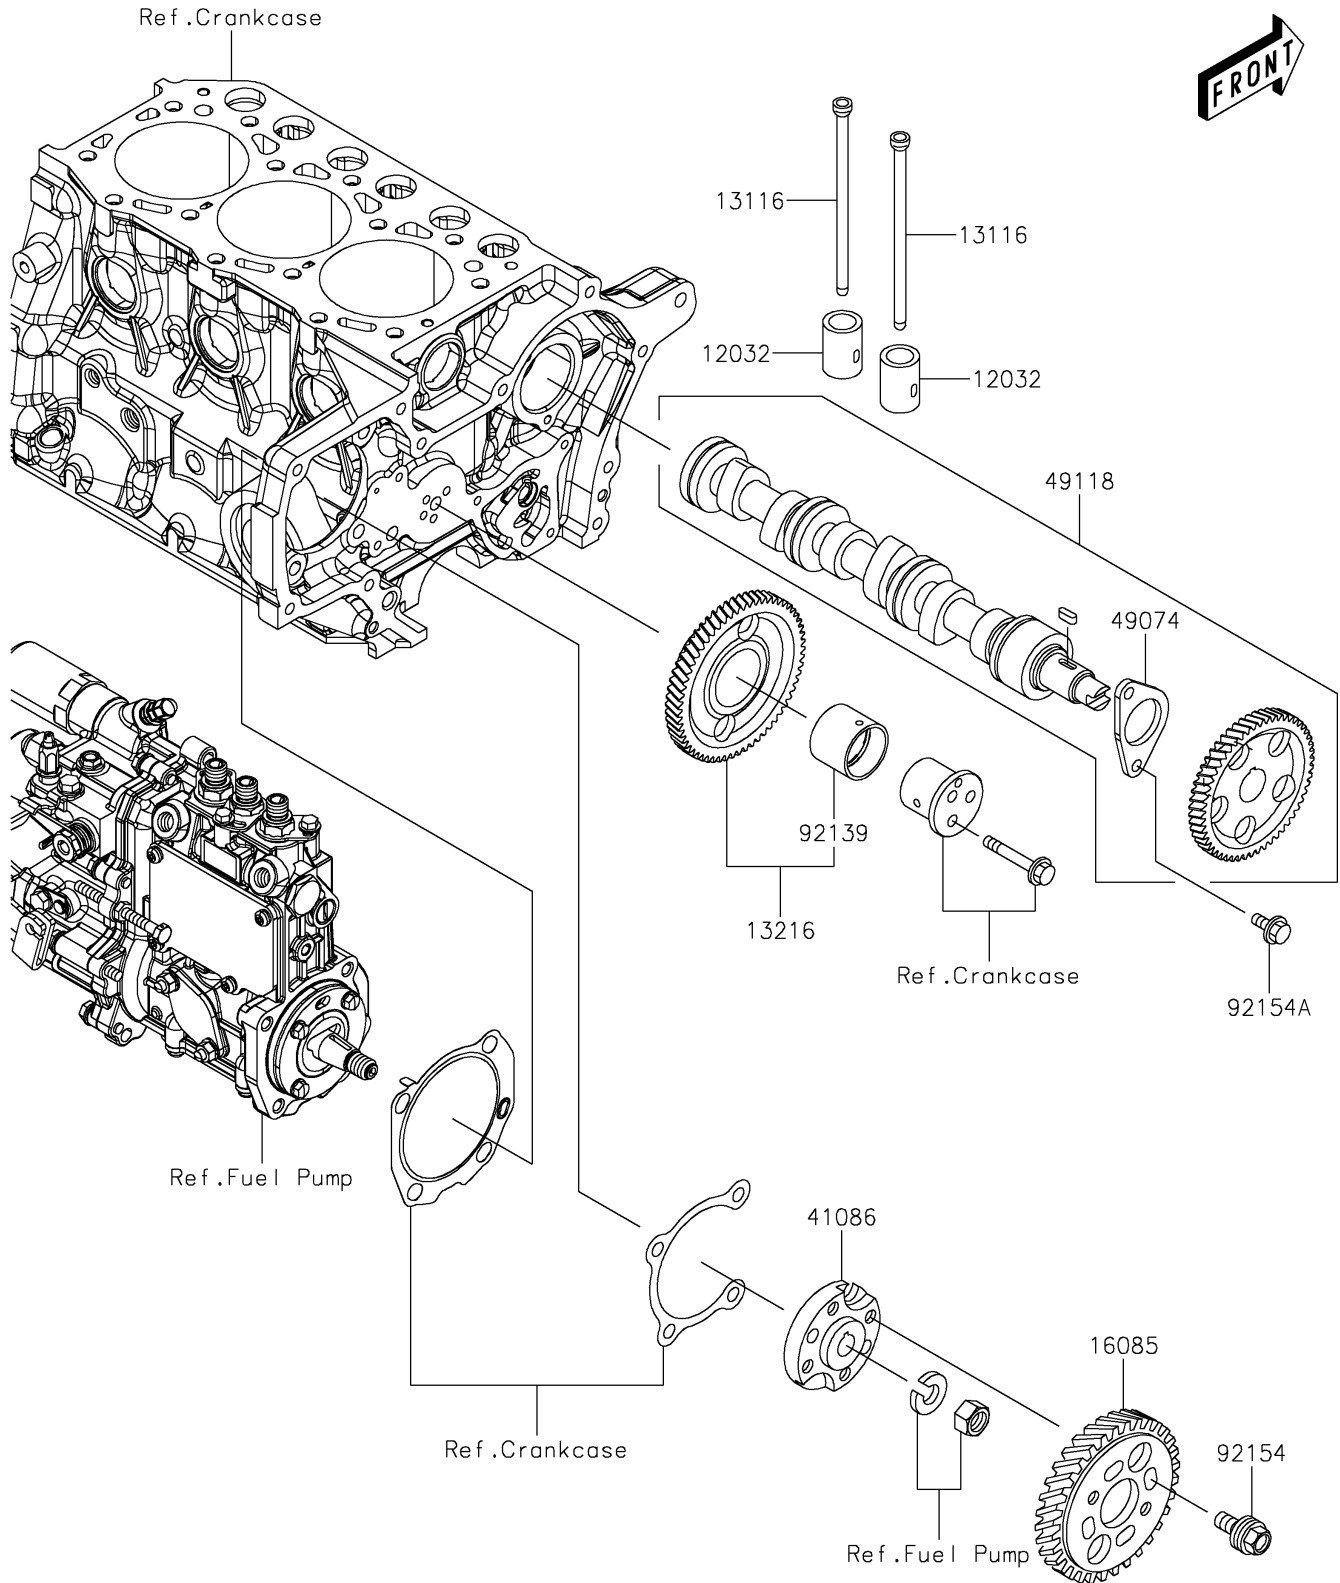

## 2019 PARTS DIAGRAM

Valve(s)/Camshaft(s)

E1211

## 2019 PARTS LIST

Valve(s)/Camshaft(s)

ITEM NAME	PART NUMBER	QUANTITY
TAPPET (Ref # 12032)	12032-0021	1
ROD-PUSH (Ref # 13116)	13116-0726	1
GEAR-COMP,IDLE (Ref # 13216)	13216-0889	1
GEAR,PUMP (Ref # 16085)	16085-0648	1
FLANGE (Ref # 41086)	41086-0723	1
PLATE-THRUST (Ref # 49074)	49074-0004	1
CAMSHAFT-COMP (Ref # 49118)	49118-0864	1
BUSHING,IDLE GEAR (Ref # 92139)	92139-0863	1
BOLT (Ref # 92154)	92154-1996	1
BOLT,FLANGED,6X12 (Ref # 92154A)	92154-1998	1