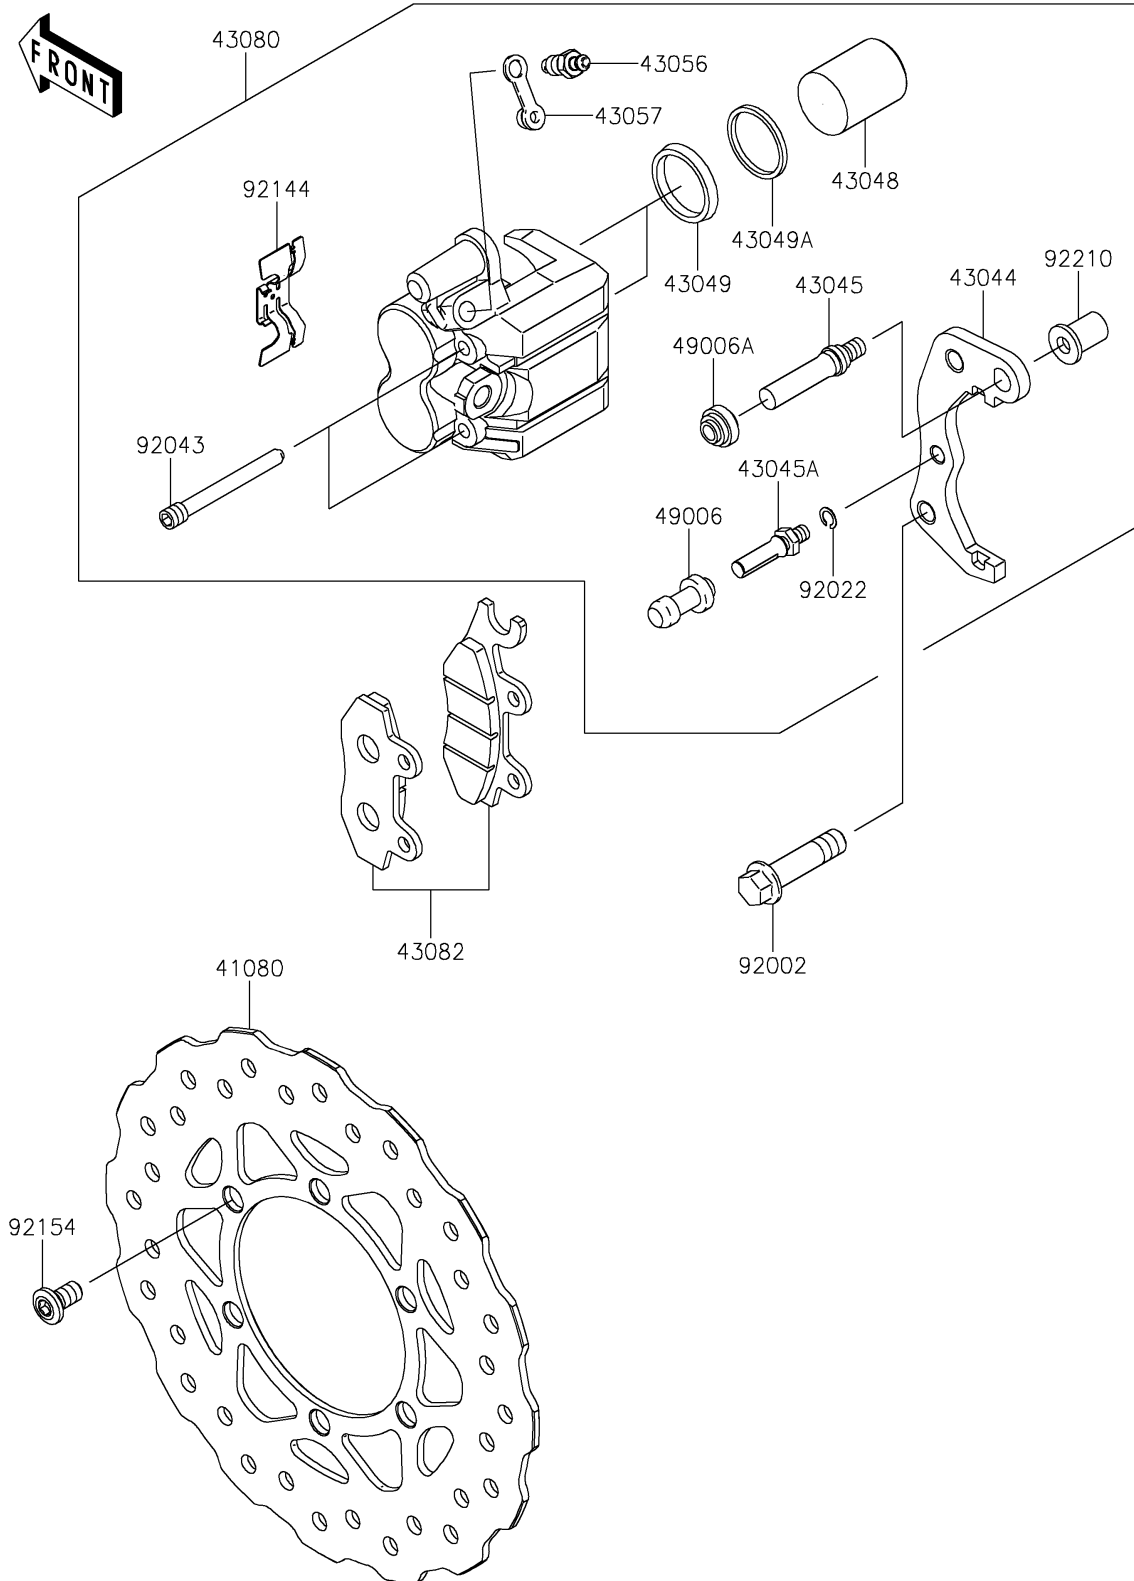

2018 PARTS DIAGRAM

Front Brake

F2292

2018 PARTS LIST

Front Brake

ITEM NAME	PART NUMBER	QUANTITY
DISC,FR (Ref # 41080)	41080-0638	1
HOLDER-COMP-CALIPER (Ref # 43044)	43044-0049	1
SHAFT-CALIPER (Ref # 43045)	43045-0004	1
SHAFT-CALIPER (Ref # 43045A)	43045-1010	1
PISTON-CALIPER (Ref # 43048)	43048-0010	1
PACKING,PISTON SEAL (Ref # 43049)	43049-1060	1
PACKING,PISTON SEAL (Ref # 43049A)	43049-1061	1
BREATHER-BRAKE (Ref # 43056)	43056-1056	1
CAP-BREATHER (Ref # 43057)	43057-1001	1
CALIPER-SUB-ASSY,FR (Ref # 43080)	43080-0124	1
PAD-ASSY-BRAKE (Ref # 43082)	43082-0100	1
BOOT,CALIPER (Ref # 49006)	49006-1088	1
BOOT,CALIPER (Ref # 49006A)	49006-1242	1
BOLT,FLANGED,10X41 (Ref # 92002)	92002-1468	1
WASHER,WAVE (Ref # 92022)	92022-1373	1
PIN,HANGER (Ref # 92043)	92043-1416	1
SPRING,PAD (Ref # 92144)	92144-1847	1
BOLT,SOCKET,8X15 (Ref # 92154)	92154-1181	1
NUT (Ref # 92210)	92210-0615	1