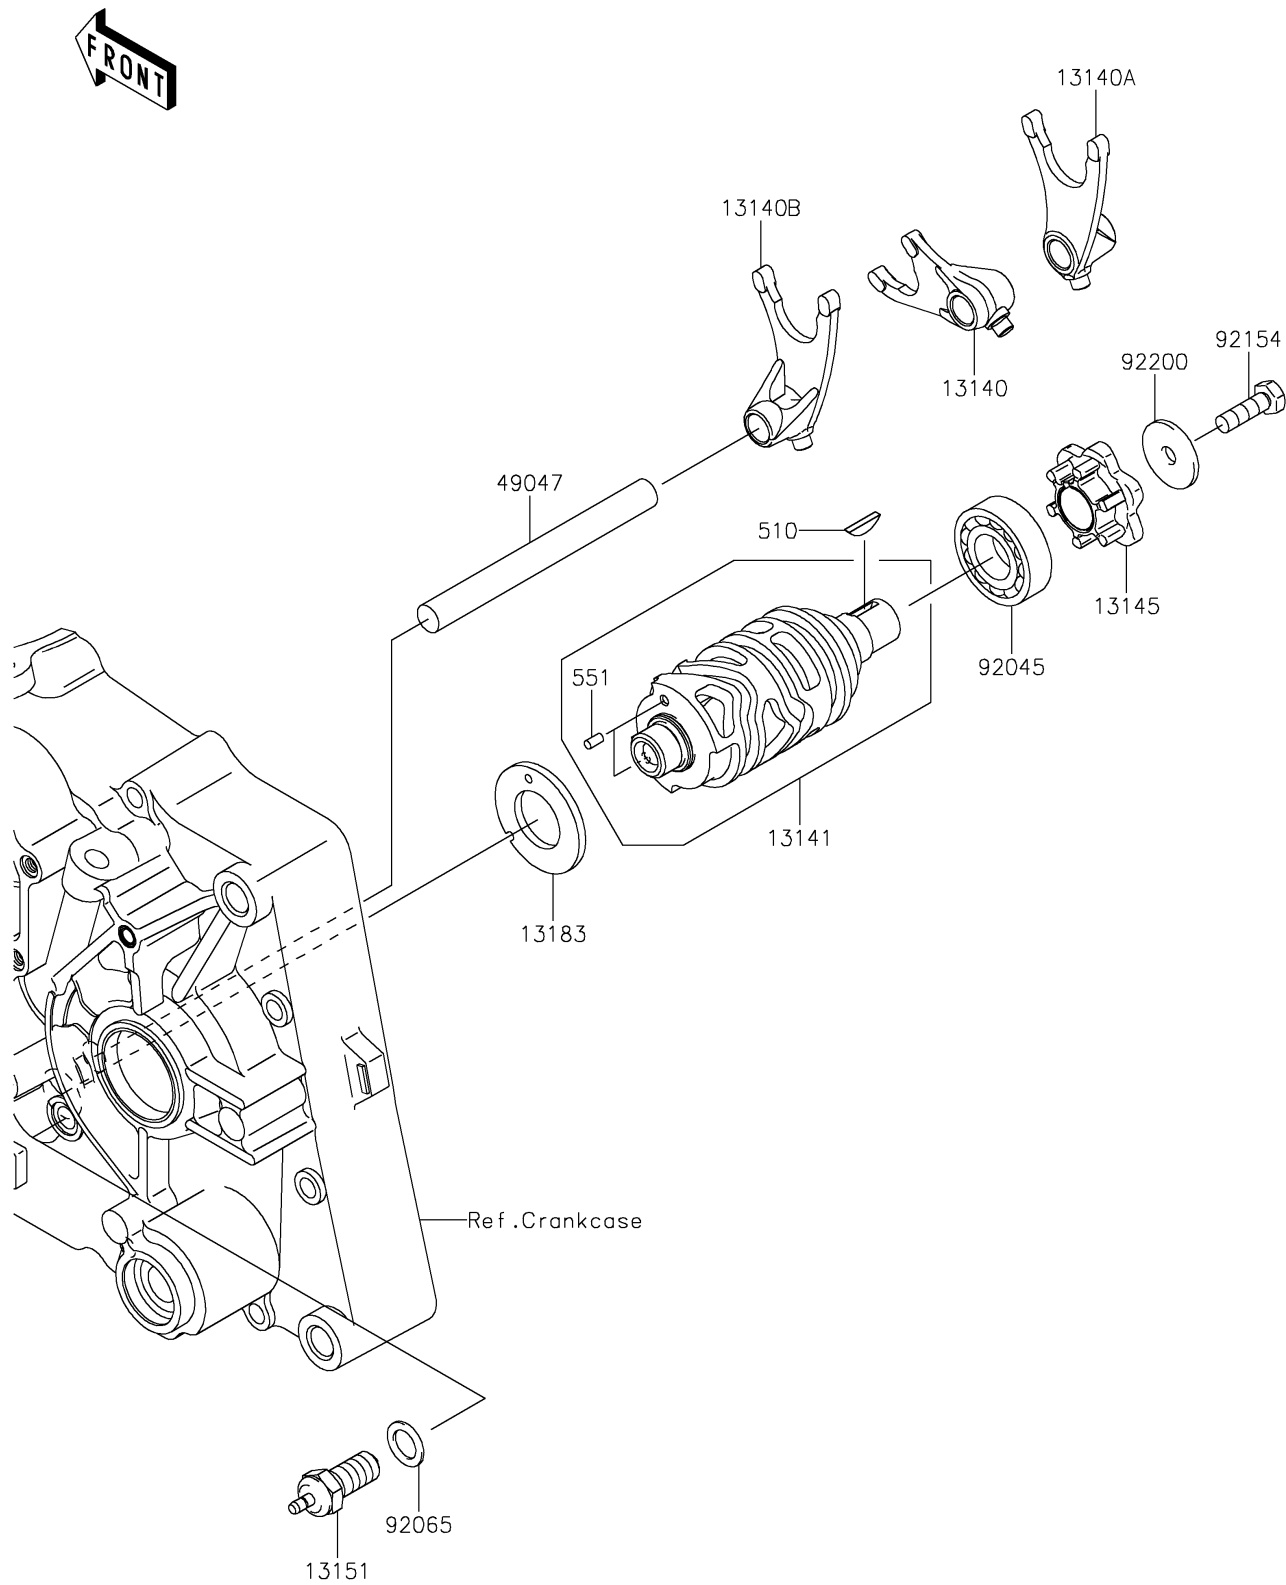

2018 PARTS DIAGRAM

Gear Change Drum/Shift Fork(s)

E1362

2018 PARTS LIST

Gear Change Drum/Shift Fork(s)

ITEM NAME	PART NUMBER	QUANTITY
FORK-SHIFT,INPUT (Ref # 13140)	13140-0066	1
FORK-SHIFT,OUTPUT RH (Ref # 13140A)	13140-0067	1
FORK-SHIFT,OUTPUT LH (Ref # 13140B)	13140-0068	1
DRUM-CHANGE (Ref # 13141)	13141-0572	1
CAM-CHANGE DRUM (Ref # 13145)	13145-0045	1
SWITCH-COMP,NEUTRAL (Ref # 13151)	13151-1099	1
PLATE,CHANGE (Ref # 13183)	13183-1066	1
ROD-SHIFT (Ref # 49047)	49047-1094	1
KEY-WOODRUFF (Ref # 510)	510A3200	1
PIN-DOWEL,3X6 (Ref # 551)	551A0306	1
BEARING-BALL,17X35X10 (Ref # 92045)	92045-0126	1
GASKET,10.5X16X1 (Ref # 92065)	92065-058	1
BOLT,UPSET,6X20 (Ref # 92154)	92154-1166	1
WASHER,6.5X24X2 (Ref # 92200)	92200-0838	1