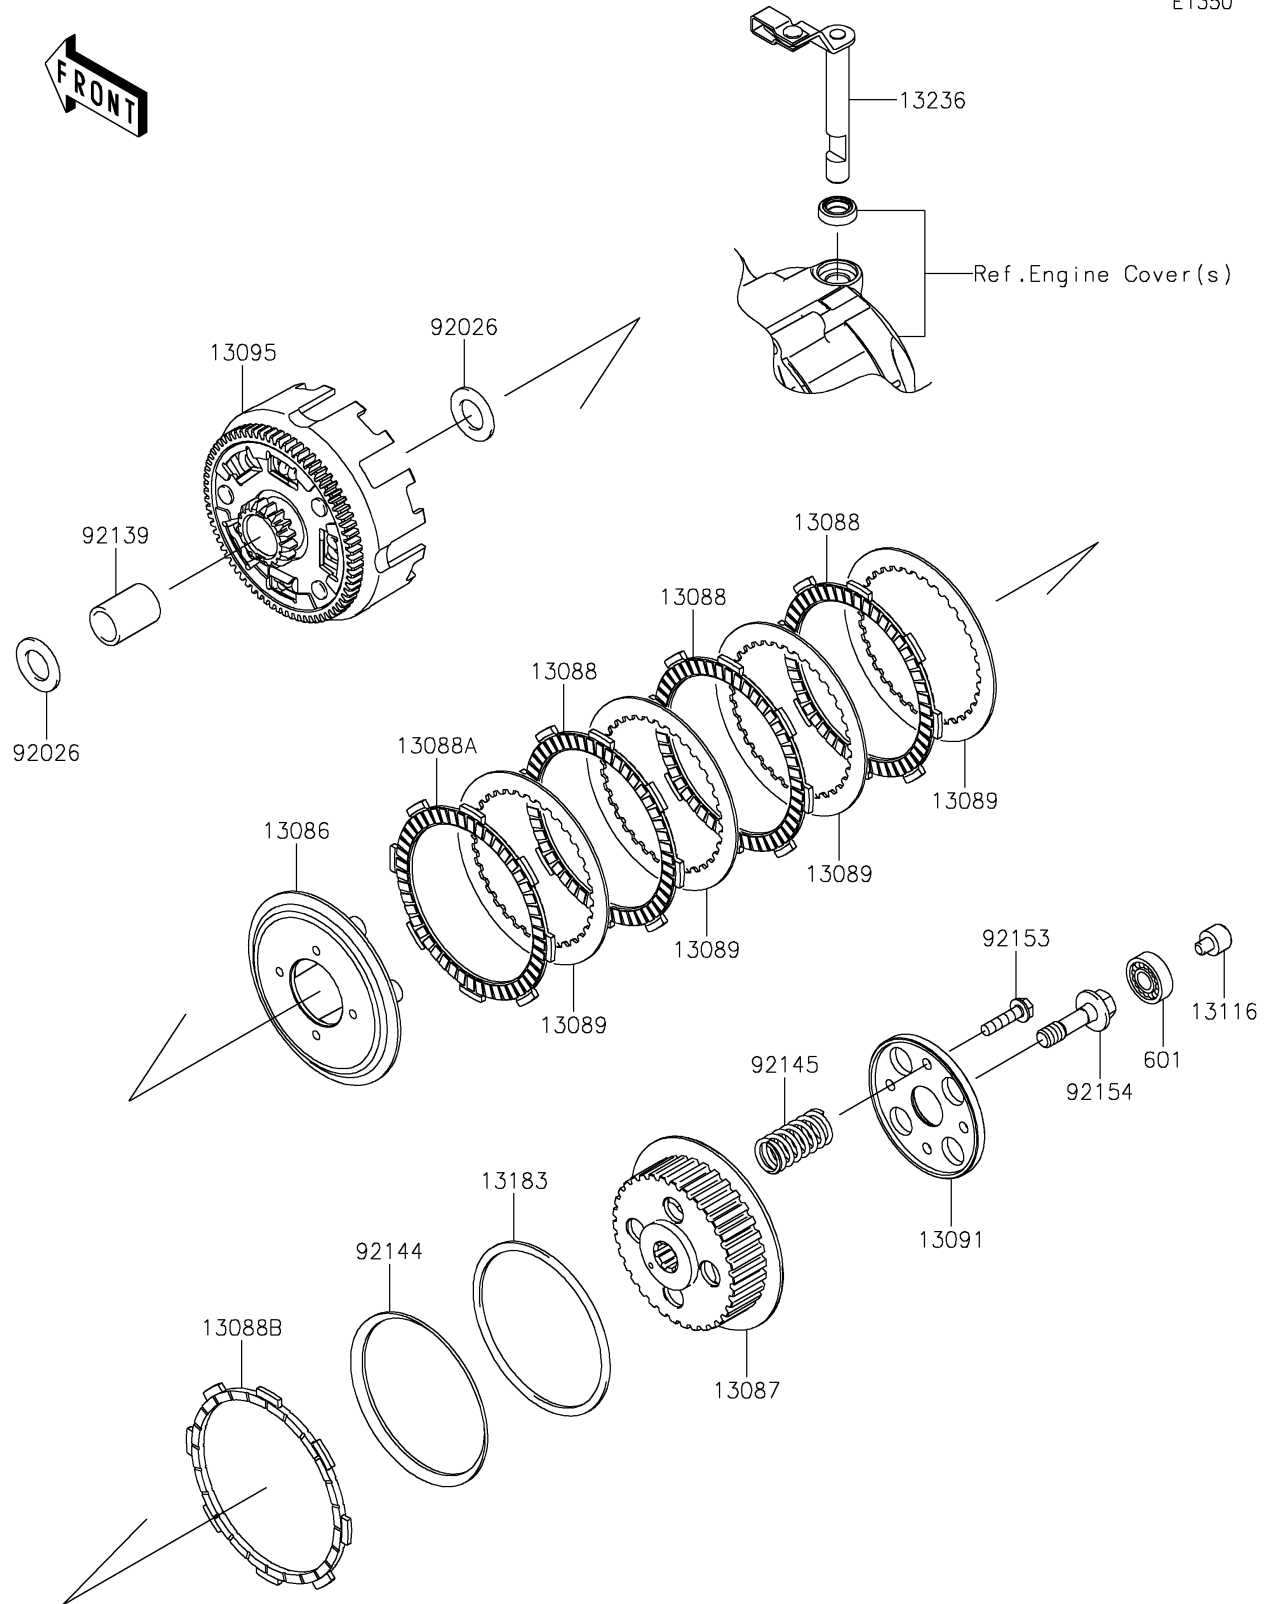

2018 PARTS DIAGRAM

Clutch

E1350

2018 PARTS LIST

Clutch

ITEM NAME	PART NUMBER	QUANTITY
WHEEL-CLUTCH (Ref # 13086)	13086-1070	1
HUB-CLUTCH (Ref # 13087)	13087-1161	1
PLATE-FRICTION (Ref # 13088)	13088-0040	1
PLATE-FRICTION (Ref # 13088A)	13088-0041	1
PLATE-FRICTION,ID=100 (Ref # 13088B)	13088-1077	1
PLATE-CLUTCH (Ref # 13089)	13089-1108	1
HOLDER,CLUTCH SPRING (Ref # 13091)	13091-1920	1
HOUSING-COMP-CLUTCH (Ref # 13095)	13095-0571	1
ROD-PUSH (Ref # 13116)	13116-0706	1
PLATE (Ref # 13183)	13183-1274	1
LEVER-COMP,CLUTCH RELEASE (Ref # 13236)	13236-0174	1
BEARING-BALL (Ref # 601)	601A6000	1
SPACER (Ref # 92026)	92026-1614	1
BUSHING,17X22X30 (Ref # 92139)	92139-0871	1
SPRING,CLUTCH (Ref # 92144)	92144-1289	1
SPRING (Ref # 92145)	92145-0861	1
BOLT,6X25 (Ref # 92153)	92153-1067	1
BOLT,FLANGED,10X36 (Ref # 92154)	92154-1056	1