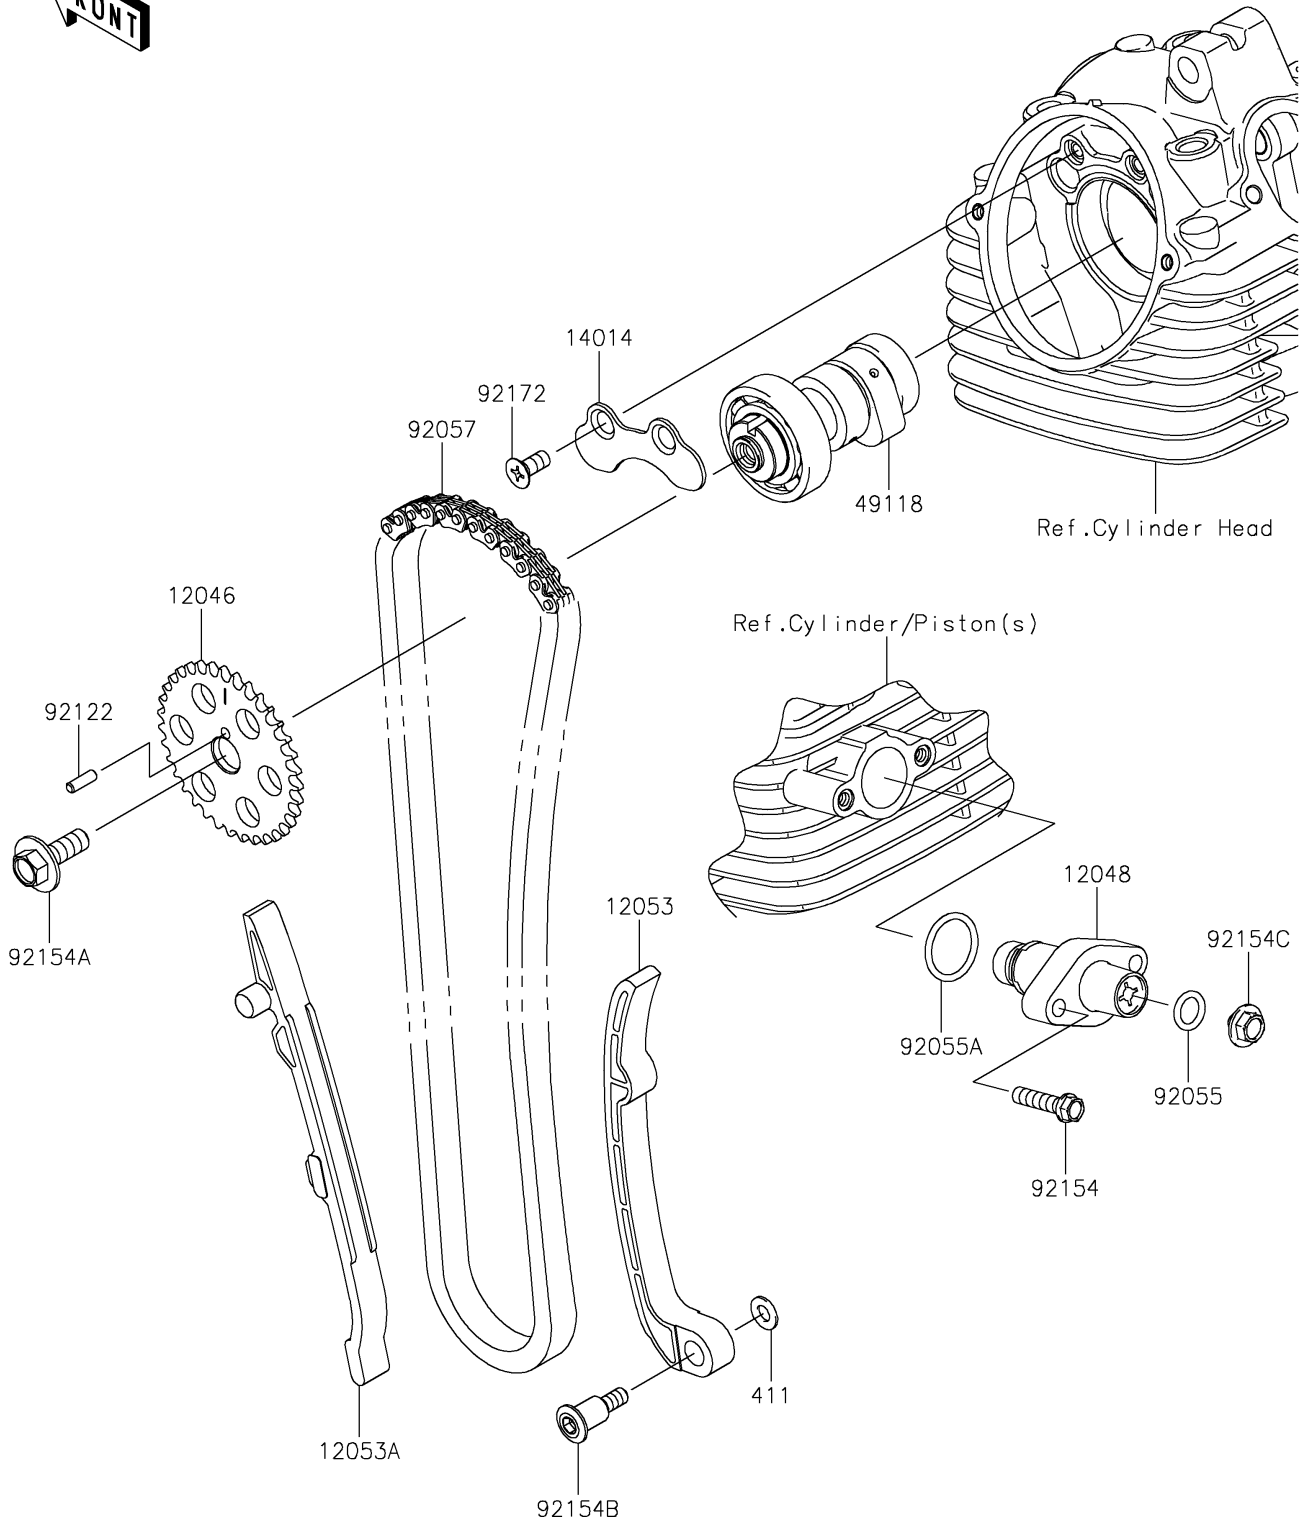

2018 PARTS DIAGRAM

Camshaft(s)/Tensioner

E1230

2018 PARTS LIST

Camshaft(s)/Tensioner

ITEM NAME	PART NUMBER	QUANTITY
SPROCKET,36T (Ref # 12046)	12046-0084	1
TENSIONER-ASSY (Ref # 12048)	12048-0099	1
GUIDE-CHAIN,RR (Ref # 12053)	12053-0198	1
GUIDE-CHAIN,FR (Ref # 12053A)	12053-0215	1
PLATE-POSITION (Ref # 14014)	14014-1154	1
WASHER-PLAIN,6MM (Ref # 411)	411AA0600	1
CAMSHAFT-COMP (Ref # 49118)	49118-0897	1
RING-O,9.8X2.4 (Ref # 92055)	92055-0060	1
RING-O,23.2X2.4 (Ref # 92055A)	92055-0193	1
CHAIN,CAM (Ref # 92057)	92057-0702	1
ROLLER (Ref # 92122)	92122-0011	1
BOLT,FLANGED,6X25 (Ref # 92154)	92154-1144	1
BOLT,FLANGED,8X23 (Ref # 92154A)	92154-1162	1
BOLT,SOCKET (Ref # 92154B)	92154-1163	1
BOLT,FLANGED,6X6 (Ref # 92154C)	92154-1229	1
SCREW,6X14 (Ref # 92172)	92172-0832	1