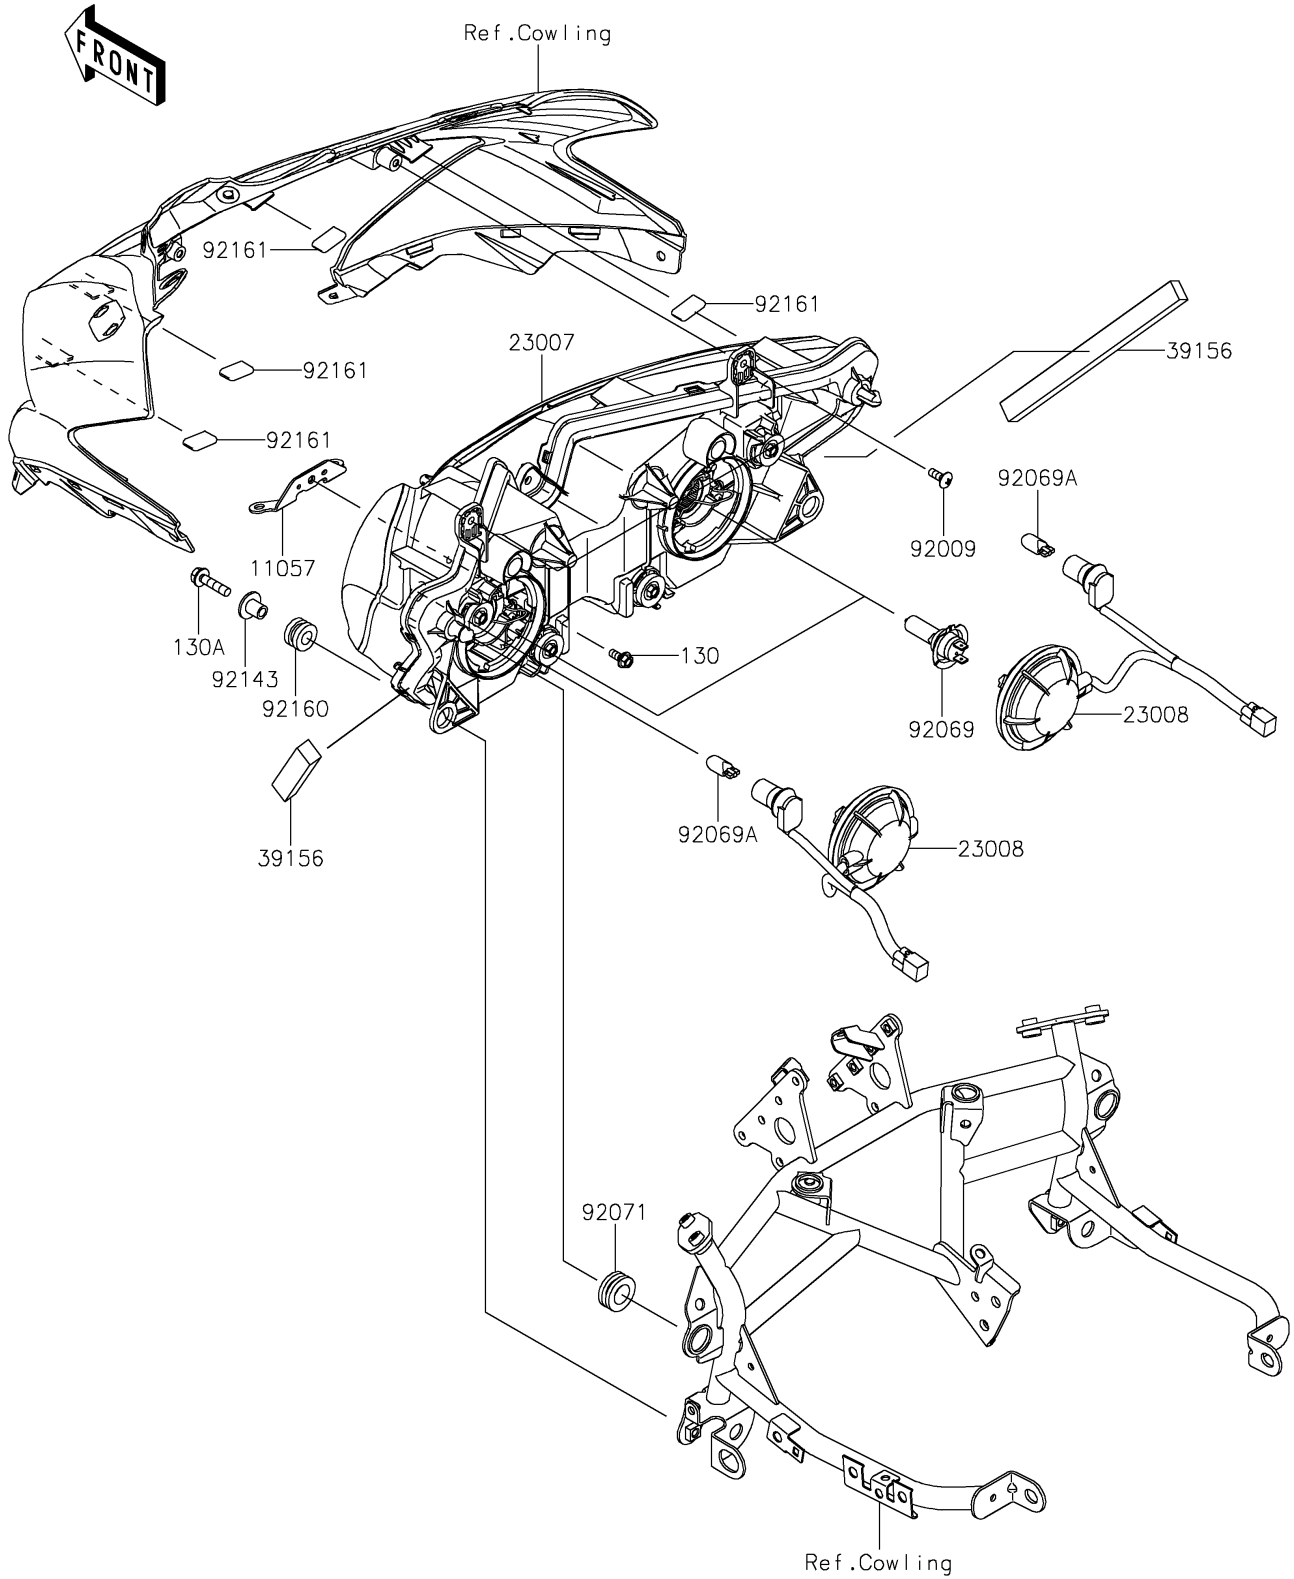

## 2019 NINJA® 650 ABS PARTS DIAGRAM

Headlight(s)

F2710

## 2019 NINJA® 650 ABS PARTS LIST

Headlight(s)

ITEM NAME	PART NUMBER	QUANTITY
BRACKET (Ref # 11057)	11057-0136	1
BOLT-FLANGED,5X12 (Ref # 130)	130BA0512	1
BOLT-FLANGED,6X25 (Ref # 130A)	130BA0625	1
LENS-COMP,HEAD LAMP (Ref # 23007)	23007-0209	1
SOCKET-ASSY,HEAD LAMP (Ref # 23008)	23008-0178	1
PAD,15X170X10 (Ref # 39156)	39156-2184	1
SCREW,TAPPING,5X14 (Ref # 92009)	92009-1197	1
BULB,12V 55W,H7 (Ref # 92069)	92069-0053	1
BULB,12V 5W (Ref # 92069A)	92069-0092	1
GROMMET (Ref # 92071)	92071-1131	1
COLLAR (Ref # 92143)	92143-1353	1
DAMPER,10X20X12 (Ref # 92160)	92160-1167	1
DAMPER,12X23 (Ref # 92161)	92161-1367	1