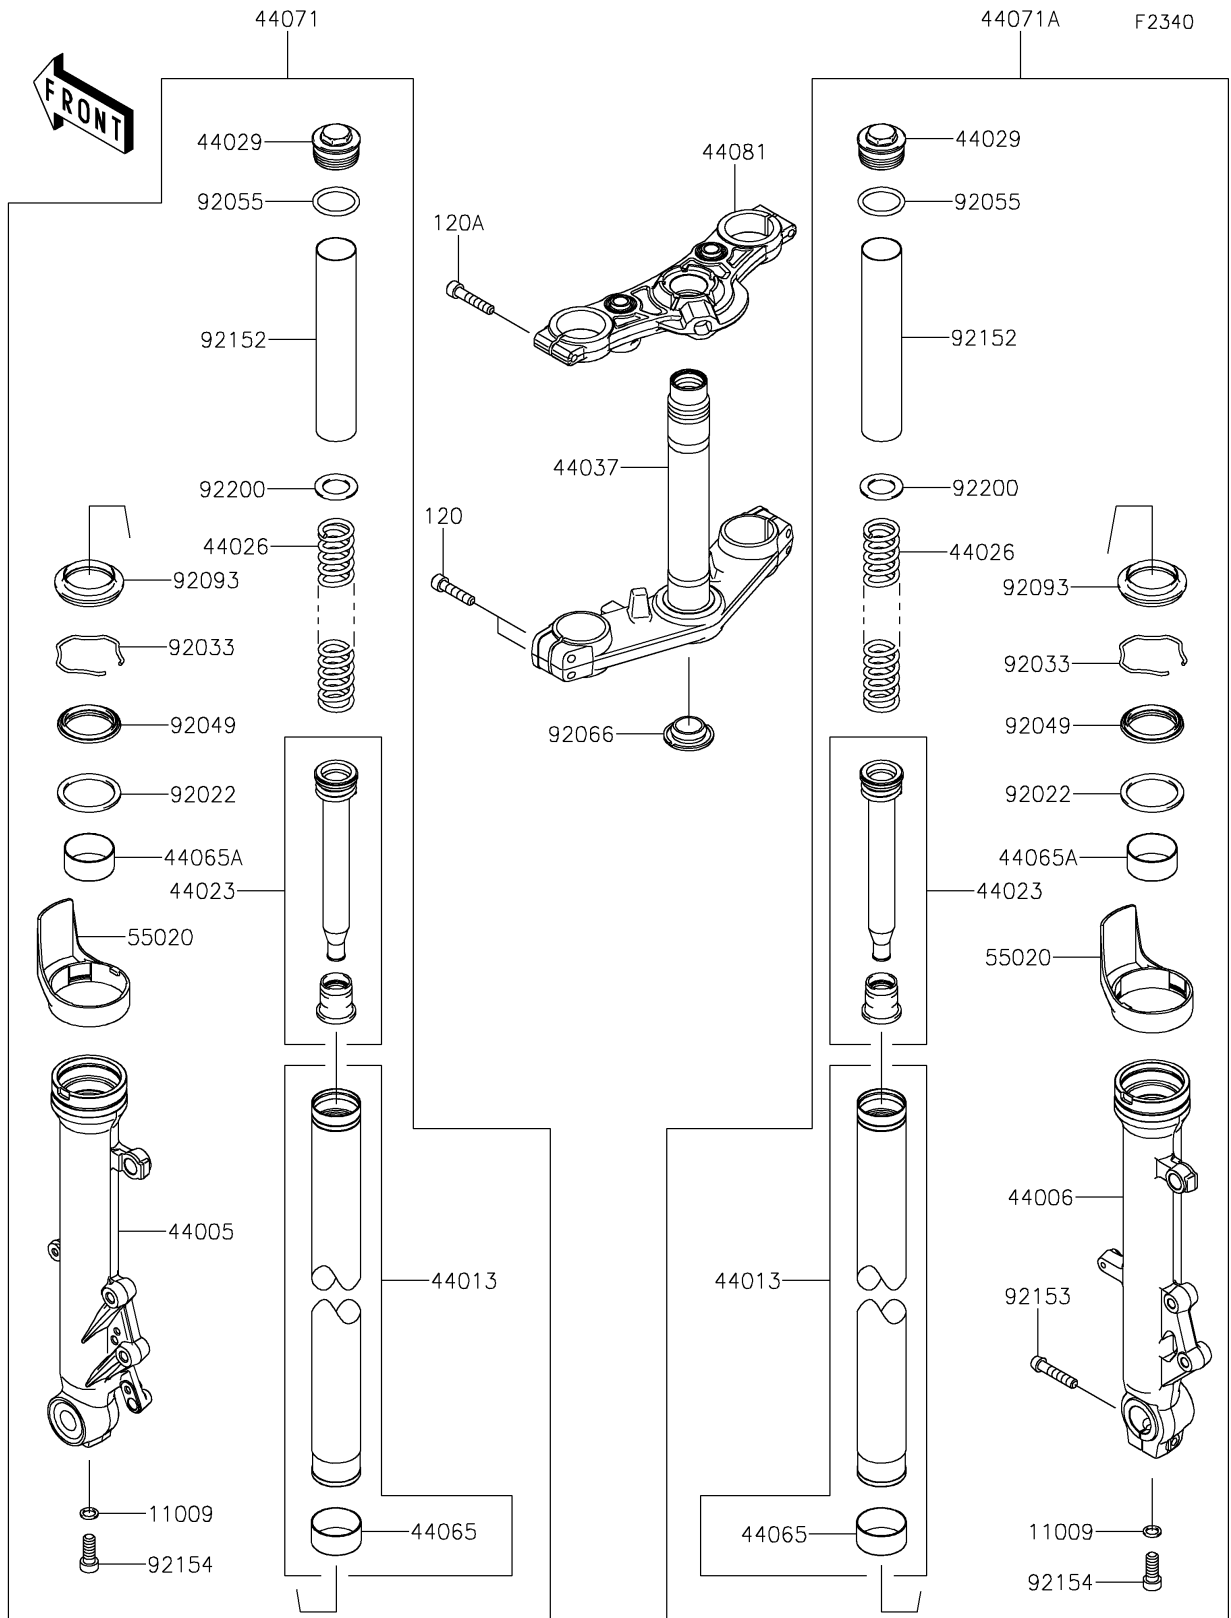

2019 NINJA® 650 ABS PARTS DIAGRAM

Front Fork

2019 NINJA® 650 ABS PARTS LIST

Front Fork

ITEM NAME	PART NUMBER	QUANTITY
GASKET,10.5X15X1.5 (Ref # 11009)	11009-1325	1
BOLT-SOCKET,8X35 (Ref # 120)	120CA0835	1
BOLT-SOCKET,8X40 (Ref # 120A)	120CA0840	1
PIPE-LEFT FORK OUTER,L.S.BLK (Ref # 44005)	44005-0115-32A	1
PIPE-RIGHT FORK OUTER,L.S.BLK (Ref # 44006)	44006-0113-32A	1
PIPE-FORK INNER (Ref # 44013)	44013-0316	1
CYLINDER-SET-FORK (Ref # 44023)	44023-0138	1
SPRING-FRONT FORK (Ref # 44026)	44026-0205	1
SEAT-FORK SPRING (Ref # 44029)	44029-0005	1
HOLDER-FORK UNDER,F.S.BLACK (Ref # 44037)	44037-0119-18R	1
BUSHING-FRONT FORK,INNER TUBE (Ref # 44065)	44065-0014	1
BUSHING-FRONT FORK,OUTER TUBE (Ref # 44065A)	44065-1115	1
DAMPER-ASSY,FORK,LH,L.S.BLACK (Ref # 44071)	44071-1201-32A	1
DAMPER-ASSY,FORK,RH,L.S.BLACK (Ref # 44071A)	44071-1203-32A	1
HOLDER-ASSY-FORK UPPER,F.S.BLK (Ref # 44081)	44081-0098-18R	1
GUARD,FORK (Ref # 55020)	55020-0872	1
WASHER,FORK OUTER TUBE (Ref # 92022)	92022-1298	1
RING-SNAP (Ref # 92033)	92033-1036	1
SEAL-OIL (Ref # 92049)	92049-0073	1
RING-O (Ref # 92055)	92055-1321	1
PLUG (Ref # 92066)	92066-0032	1
SEAL,FORK OUTER TUBE (Ref # 92093)	92093-1472	1
COLLAR,FORK (Ref # 92152)	92152-2377	1
BOLT,SOCKET,8X40 (Ref # 92153)	92153-0506	1
BOLT,SOCKET,FORK CYLINDER (Ref # 92154)	92154-0296	1
WASHER (Ref # 92200)	92200-1302	1