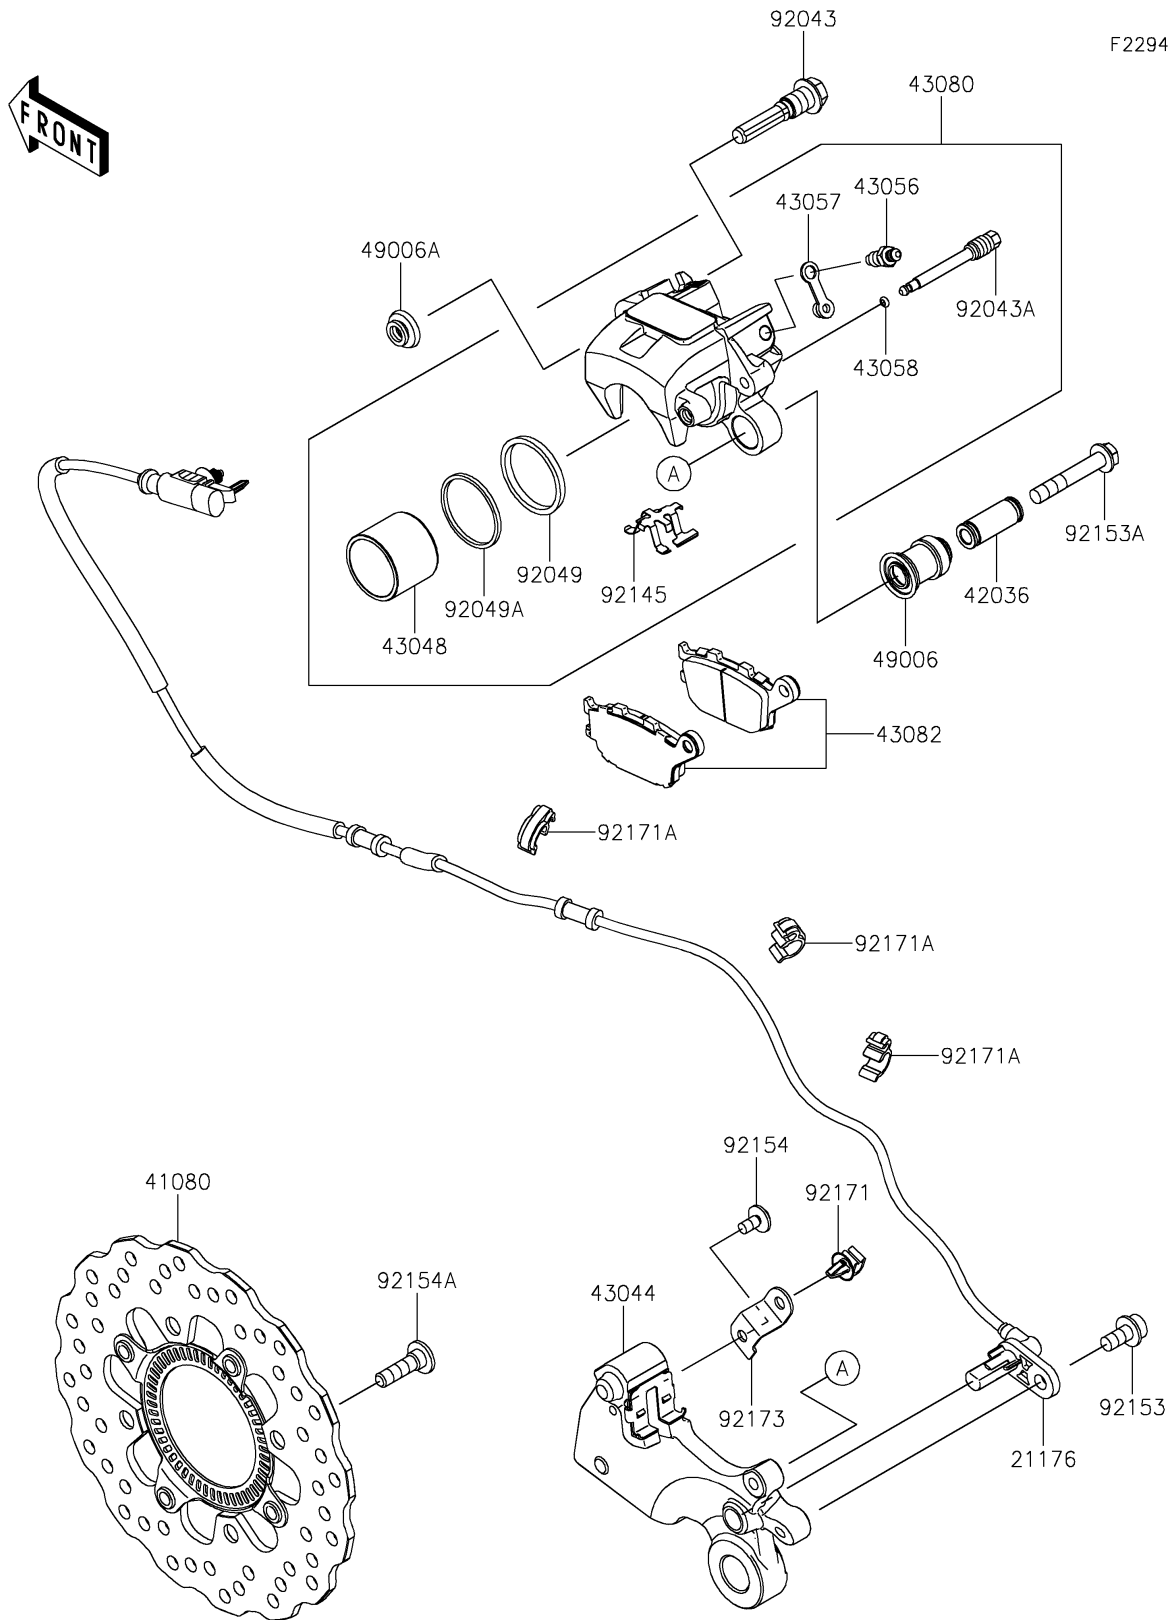

## 2019 NINJA® 650 ABS PARTS DIAGRAM

Rear Brake

## 2019 NINJA® 650 ABS PARTS LIST

Rear Brake

ITEM NAME	PART NUMBER	QUANTITY
SENSOR,SPEED,RR (Ref # 21176)	21176-0828	1
DISC,RR (Ref # 41080)	41080-0667	1
SLEEVE (Ref # 42036)	42036-0050	1
HOLDER-COMP-CALIPER (Ref # 43044)	43044-0081	1
PISTON-CALIPER (Ref # 43048)	43048-0008	1
BREATHER (Ref # 43056)	43056-1055	1
CAP-BREATHER (Ref # 43057)	43057-1001	1
RING,STOPPER (Ref # 43058)	43058-1100	1
CALIPER-SUB-ASSY,RR,BLACK (Ref # 43080)	43080-0156-DJ	1
PAD-ASSY-BRAKE (Ref # 43082)	43082-0166	1
BOOT (Ref # 49006)	49006-0058	1
BOOT,CALIPER (Ref # 49006A)	49006-1242	1
PIN (Ref # 92043)	92043-0137	1
PIN,HANGER (Ref # 92043A)	92043-0820	1
SEAL-OIL (Ref # 92049)	92049-1449	1
SEAL-OIL (Ref # 92049A)	92049-1450	1
SPRING,PAD (Ref # 92145)	92145-0493	1
BOLT,SOCKET,8X16 (Ref # 92153)	92153-0327	1
BOLT,FLANGED (Ref # 92153A)	92153-1826	1
BOLT,SOCKET,6X12 (Ref # 92154)	92154-0951	1
BOLT,SOCKET,8X30 (Ref # 92154A)	92154-1865	1
CLAMP (Ref # 92171)	92171-0640	1
CLAMP,BRAKE HOSE (Ref # 92171A)	92171-1819	1
CLAMP (Ref # 92173)	92173-1588	1