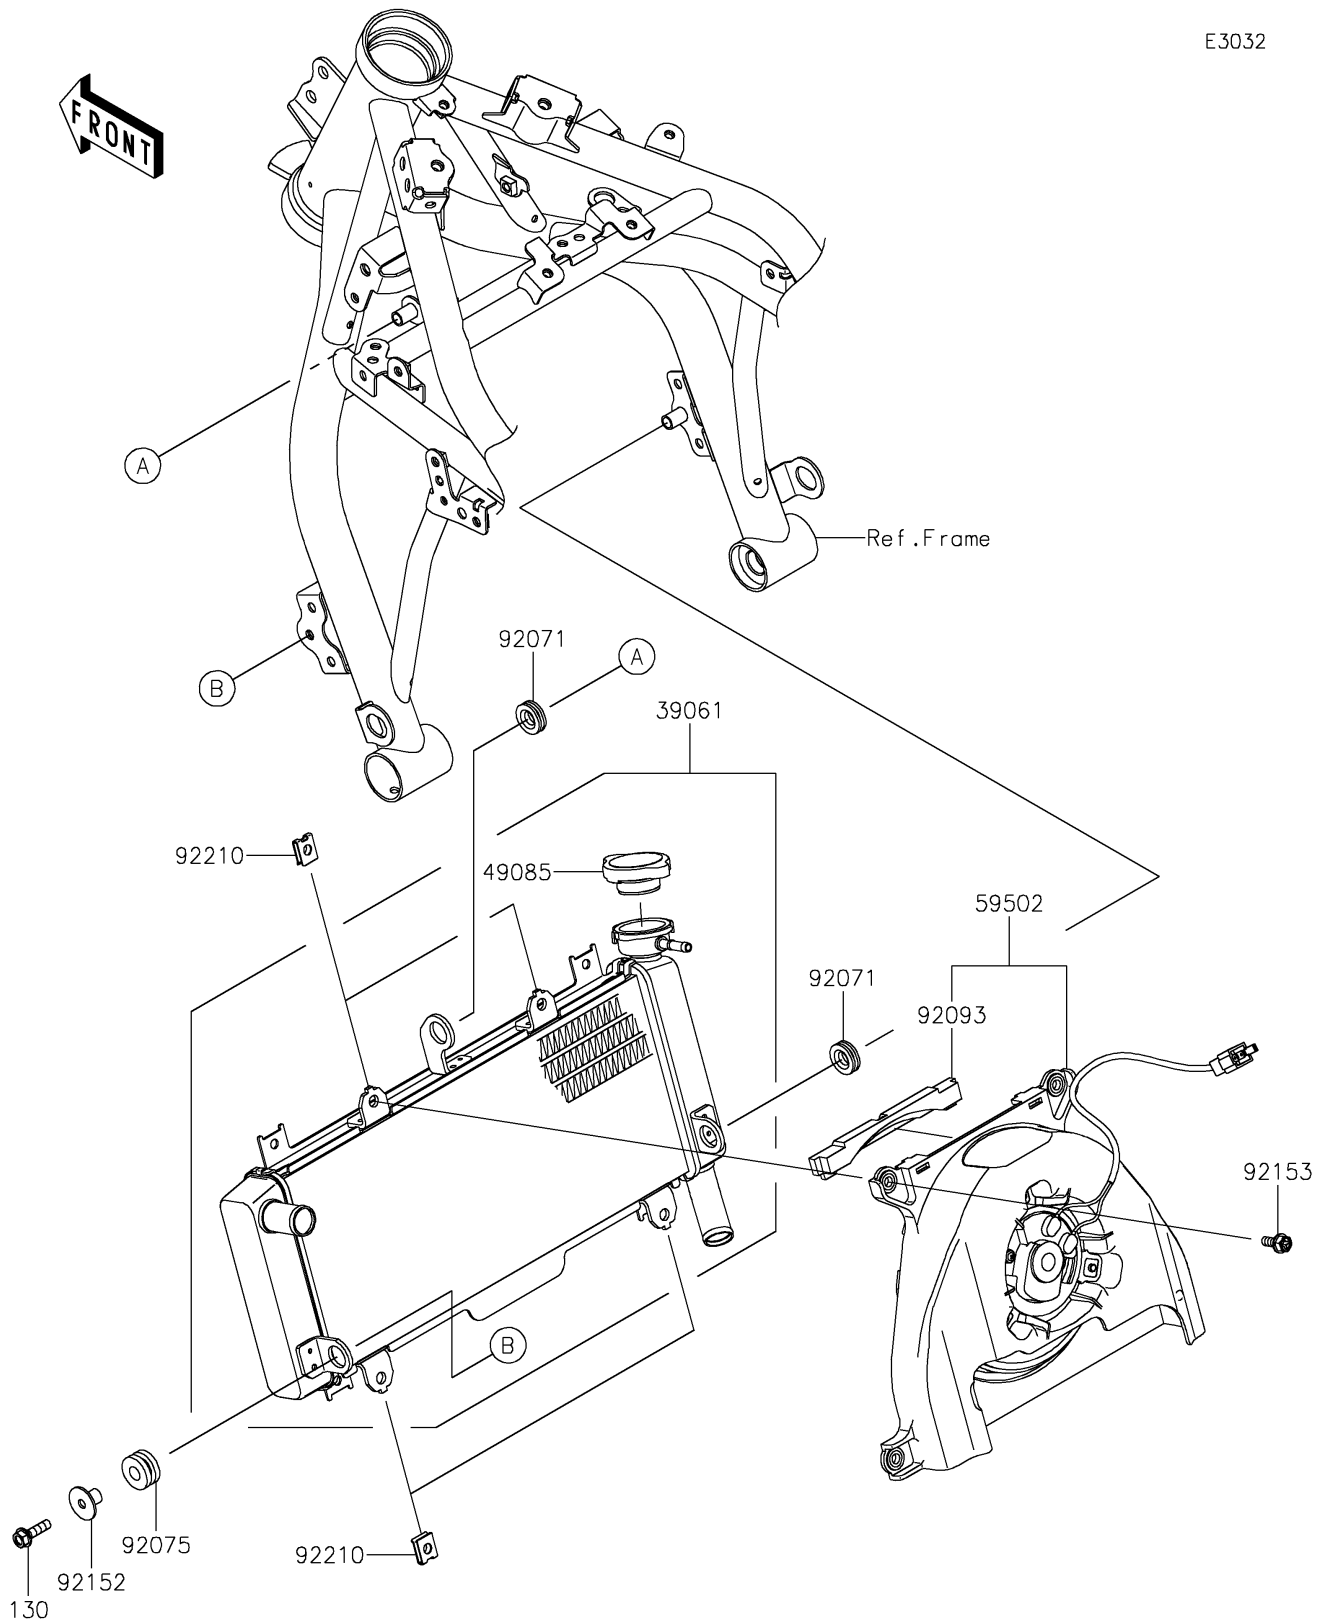

## 2019 NINJA® 650 ABS PARTS DIAGRAM

Radiator

E3032

## 2019 NINJA® 650 ABS PARTS LIST

Radiator

ITEM NAME	PART NUMBER	QUANTITY
BOLT-FLANGED,6X22 (Ref # 130)	130BB0622	1
RADIATOR-ASSY (Ref # 39061)	39061-0727	1
CAP-ASSY-PRESSURE (Ref # 49085)	49085-0006	1
FAN-ASSY (Ref # 59502)	59502-0608	1
GROMMET (Ref # 92071)	92071-1115	1
DAMPER,10X24X12 (Ref # 92075)	92075-1690	1
SEAL (Ref # 92093)	92093-0695	1
COLLAR (Ref # 92152)	92152-2324	1
BOLT (Ref # 92153)	92153-0531	1
NUT (Ref # 92210)	92210-1323	1