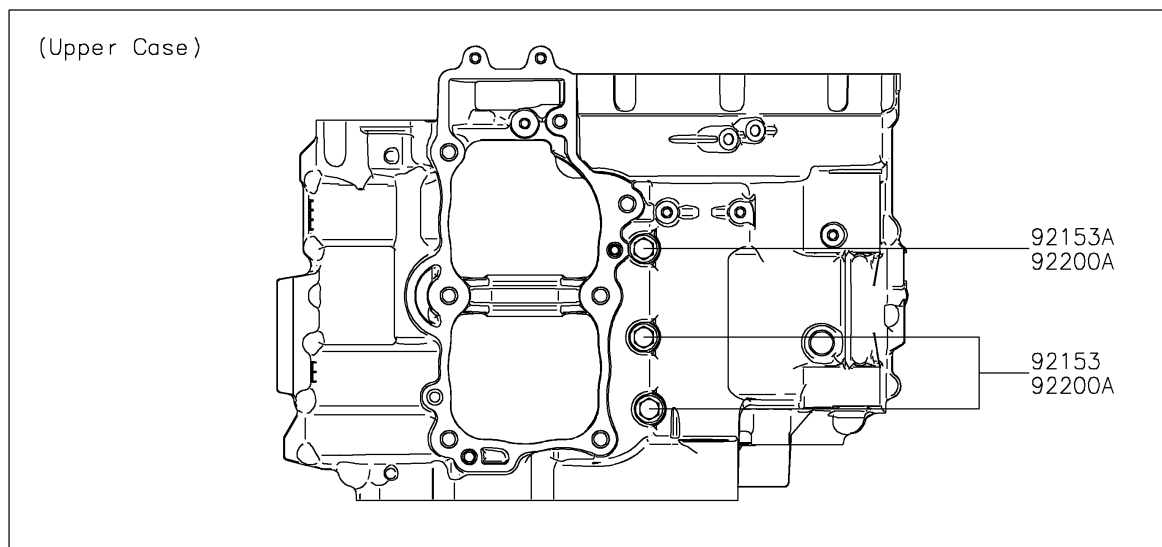

2019 NINJA® 650 ABS PARTS DIAGRAM

Crankcase Bolt Pattern

E1412

2019 NINJA® 650 ABS PARTS LIST

Crankcase Bolt Pattern

ITEM NAME	PART NUMBER	QUANTITY
BOLT,6X38 (Ref # 92150)	92150-1301	1
BOLT,8X60 (Ref # 92151)	92151-1461	1
BOLT,8X73 (Ref # 92151A)	92151-1462	1
BOLT,8X50 (Ref # 92151B)	92151-1463	1
BOLT,FLANGED,8X110 (Ref # 92153)	92153-0959	1
BOLT,FLANGED,8X120 (Ref # 92153A)	92153-0960	1
BOLT,FLANGED,9X113 (Ref # 92153B)	92153-1449	1
BOLT,FLANGED,9X83 (Ref # 92153C)	92153-1450	1
BOLT,FLANGED,6X45 (Ref # 92154)	92154-0966	1
BOLT,FLANGED,6X32 (Ref # 92154A)	92154-0967	1
WASHER,9.2X19X2.3 (Ref # 92200)	92200-0115	1
WASHER,8.5X16X1.2 (Ref # 92200A)	92200-1063	1