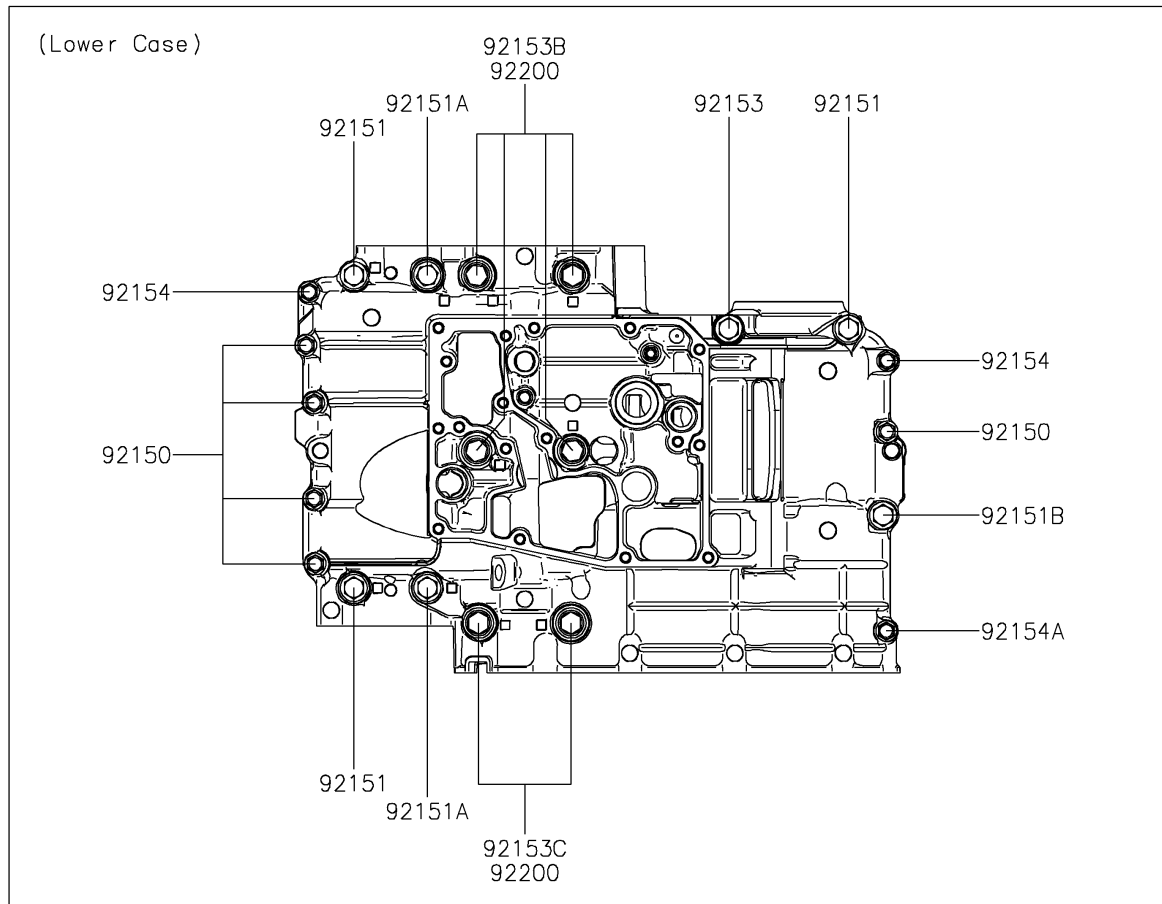

2019 NINJA® 650 ABS PARTS DIAGRAM

Crankcase Bolt Pattern

E1412

2019 NINJA® 650 ABS PARTS LIST

Crankcase Bolt Pattern

ITEM NAME	PART NUMBER	QUANTITY
BOLT,6X38 (Ref # 92150)	92150-1301	1
BOLT,8X60 (Ref # 92151)	92151-1461	1
BOLT,8X73 (Ref # 92151A)	92151-1462	1
BOLT,8X50 (Ref # 92151B)	92151-1463	1
BOLT,FLANGED,8X110 (Ref # 92153)	92153-0959	1
BOLT,FLANGED,8X120 (Ref # 92153A)	92153-0960	1
BOLT,FLANGED,9X113 (Ref # 92153B)	92153-1449	1
BOLT,FLANGED,9X83 (Ref # 92153C)	92153-1450	1
BOLT,FLANGED,6X45 (Ref # 92154)	92154-0966	1
BOLT,FLANGED,6X32 (Ref # 92154A)	92154-0967	1
WASHER,9.2X19X2.3 (Ref # 92200)	92200-0115	1
WASHER,8.5X16X1.2 (Ref # 92200A)	92200-1063	1