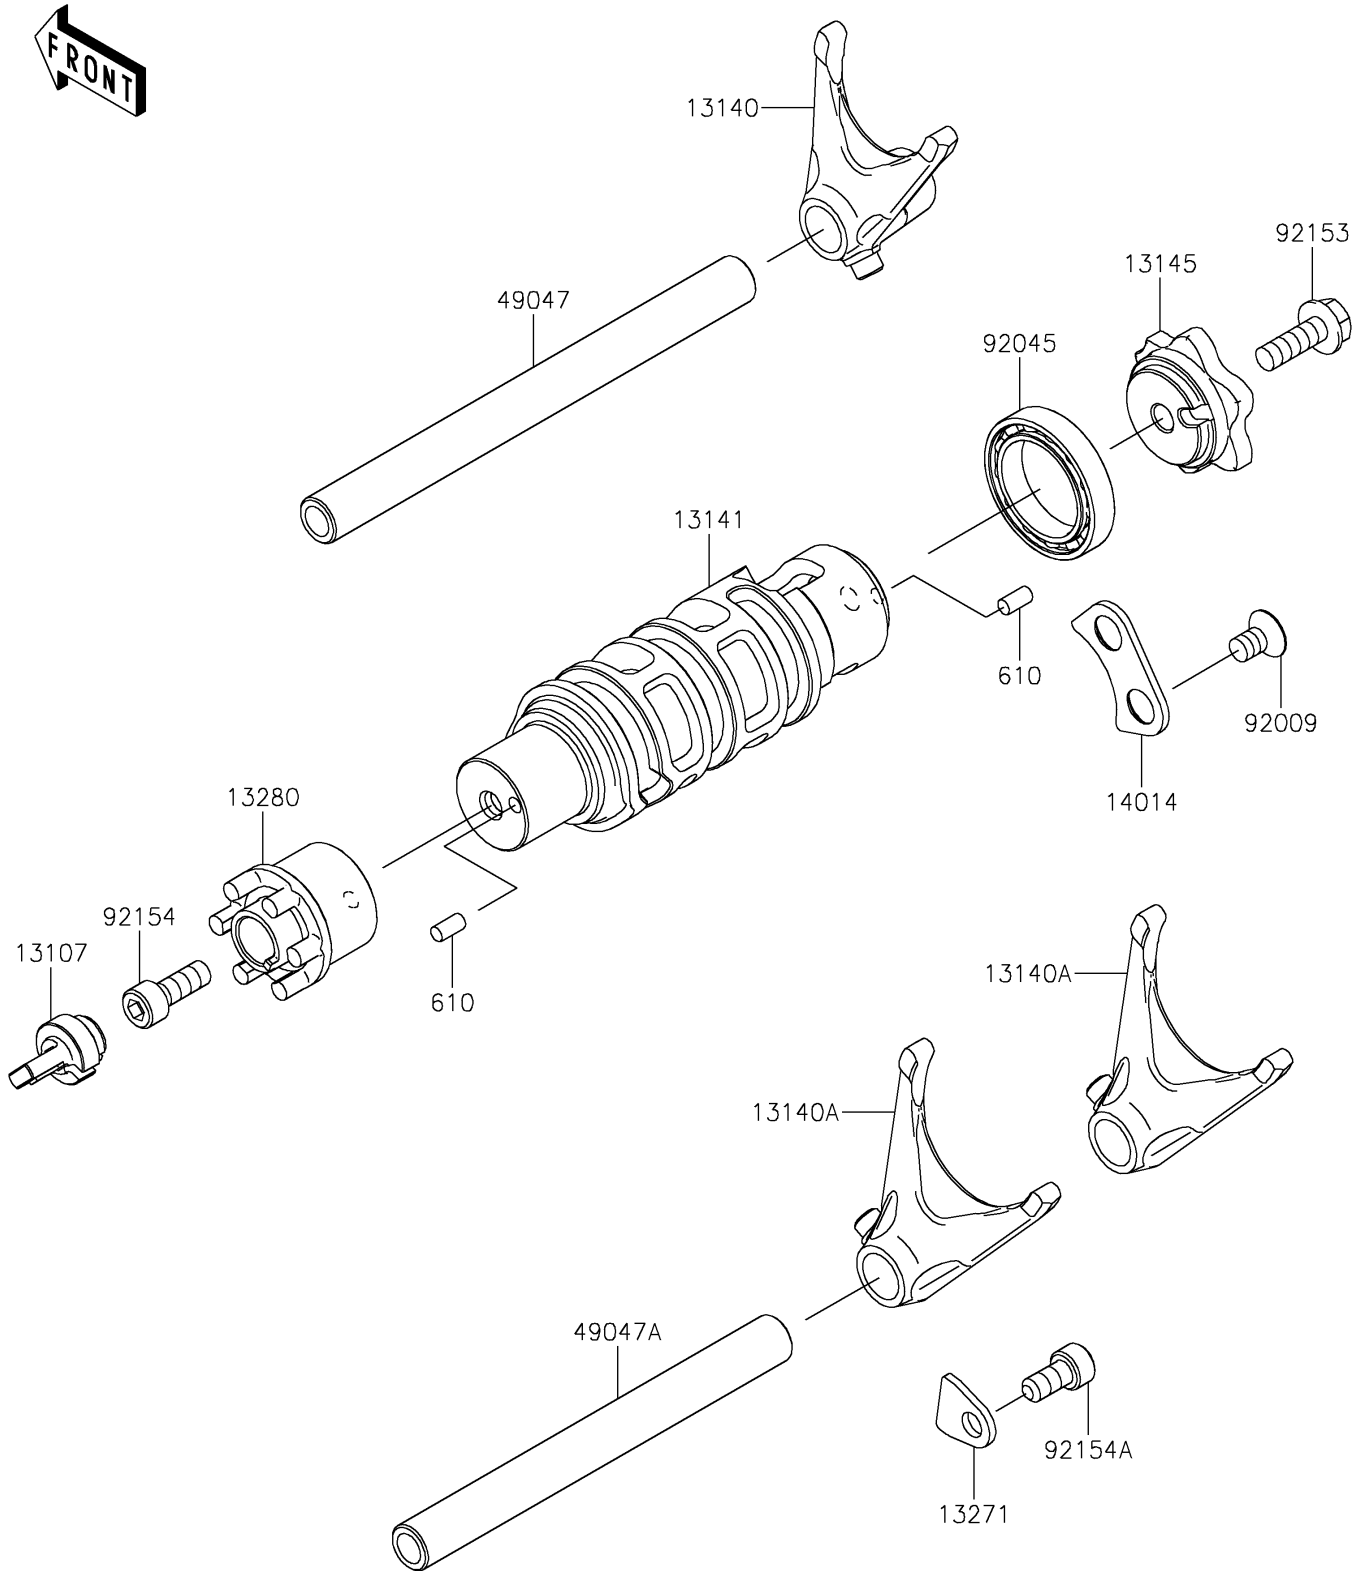

2019 NINJA® 650 ABS PARTS DIAGRAM

Gear Change Drum/Shift Fork(s)

E1362

2019 NINJA® 650 ABS PARTS LIST

Gear Change Drum/Shift Fork(s)

ITEM NAME	PART NUMBER	QUANTITY
SHAFT (Ref # 13107)	13107-0843	1
FORK-SHIFT,INPUT (Ref # 13140)	13140-0025	1
FORK-SHIFT,OUTPUT (Ref # 13140A)	13140-0026	1
DRUM-CHANGE (Ref # 13141)	13141-0568	1
CAM-CHANGE DRUM (Ref # 13145)	13145-0573	1
PLATE (Ref # 13271)	13271-0626	1
HOLDER (Ref # 13280)	13280-0875	1
PLATE-POSITION (Ref # 14014)	14014-0018	1
ROD-SHIFT,INPUT (Ref # 49047)	49047-0631	1
ROD-SHIFT,OUTPUT (Ref # 49047A)	49047-0632	1
ROLLER,4X8 (Ref # 610)	610A0408	1
SCREW,6X10 (Ref # 92009)	92009-1375	1
BEARING-BALL,6805 (Ref # 92045)	92045-1122	1
BOLT,FLANGED,6X18 (Ref # 92153)	92153-0958	1
BOLT,SOCKET,6X16 (Ref # 92154)	92154-0484	1
BOLT,SOCKET,6X12 (Ref # 92154A)	92154-0812	1